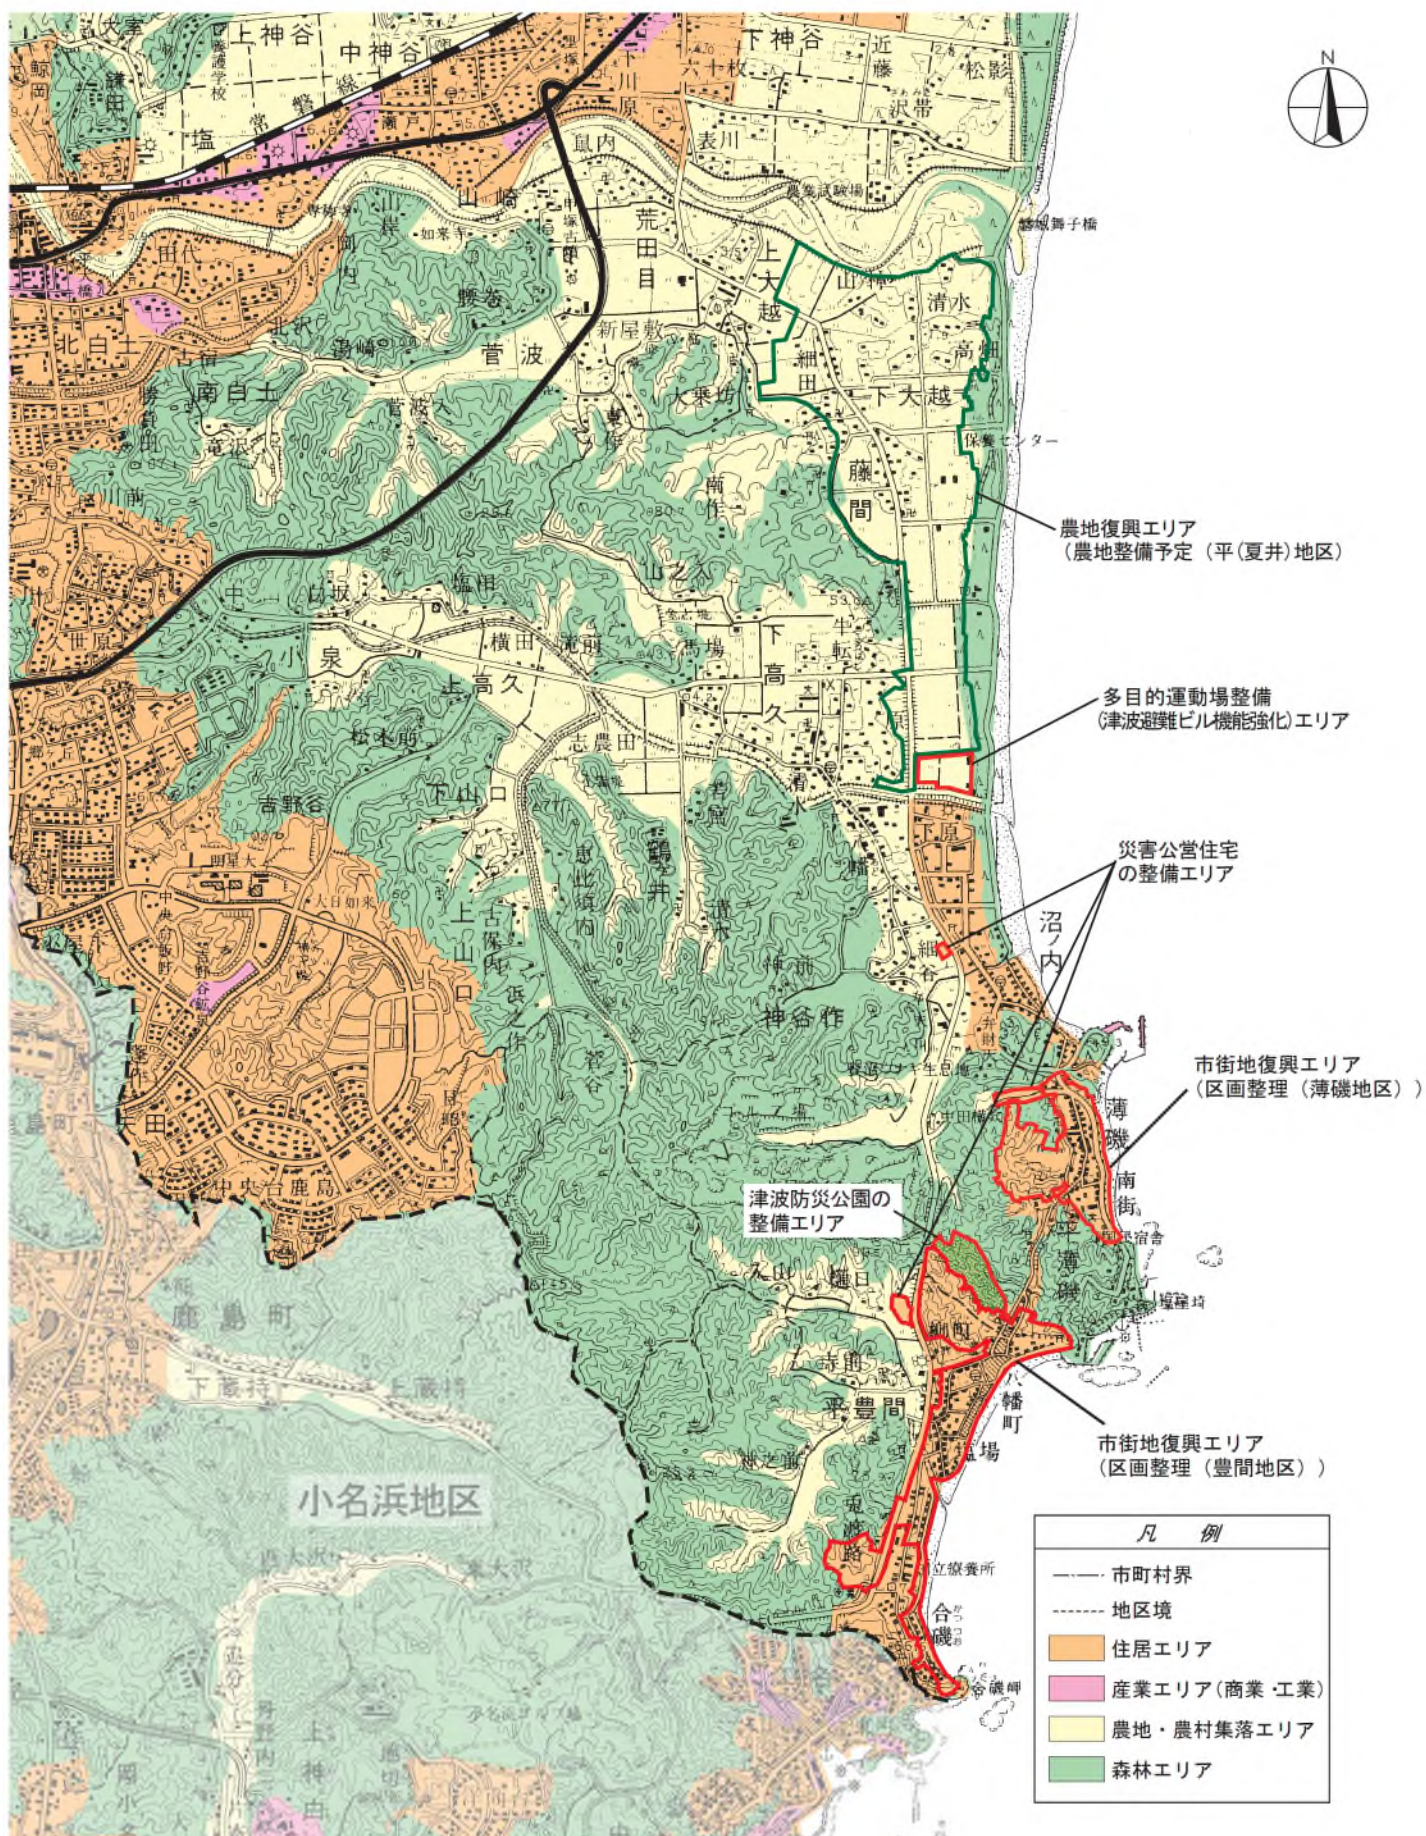

いわき市土地利用構想図 平地区 1・2

土地利用構想図(沼ノ内)

土地利用構想図(薄磯)

土地利用構想図(豊間)

凡 例	
	住居エリア
	産業エリア(商業・工業)
	農地・農村集落エリア
	森林エリア

いわき市土地利用構想図 平地区 3