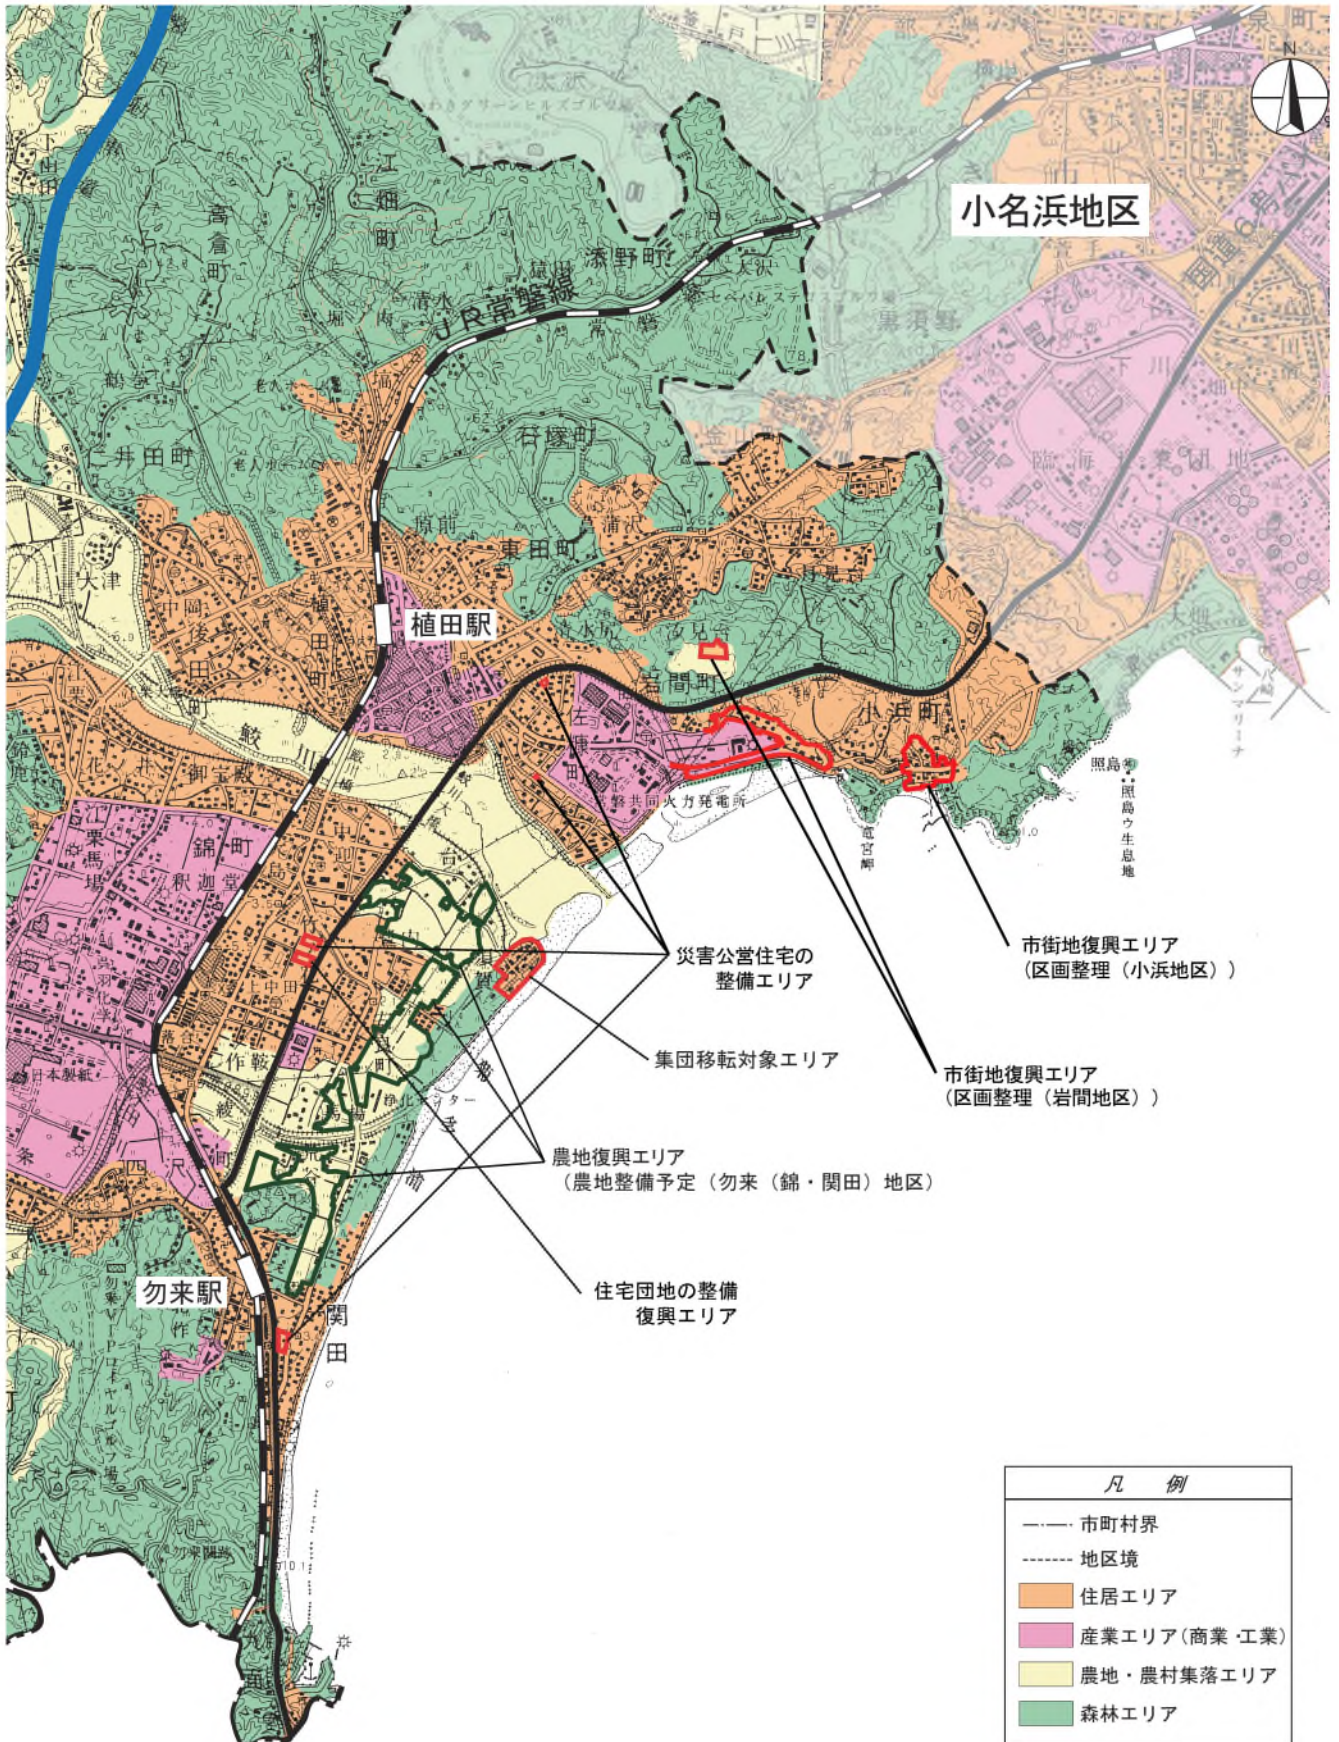

# いわき市土地利用構想図 勿来地区

# 土地利用構想図(岩間・小浜)

# 土地利用構想図(錦町須賀)