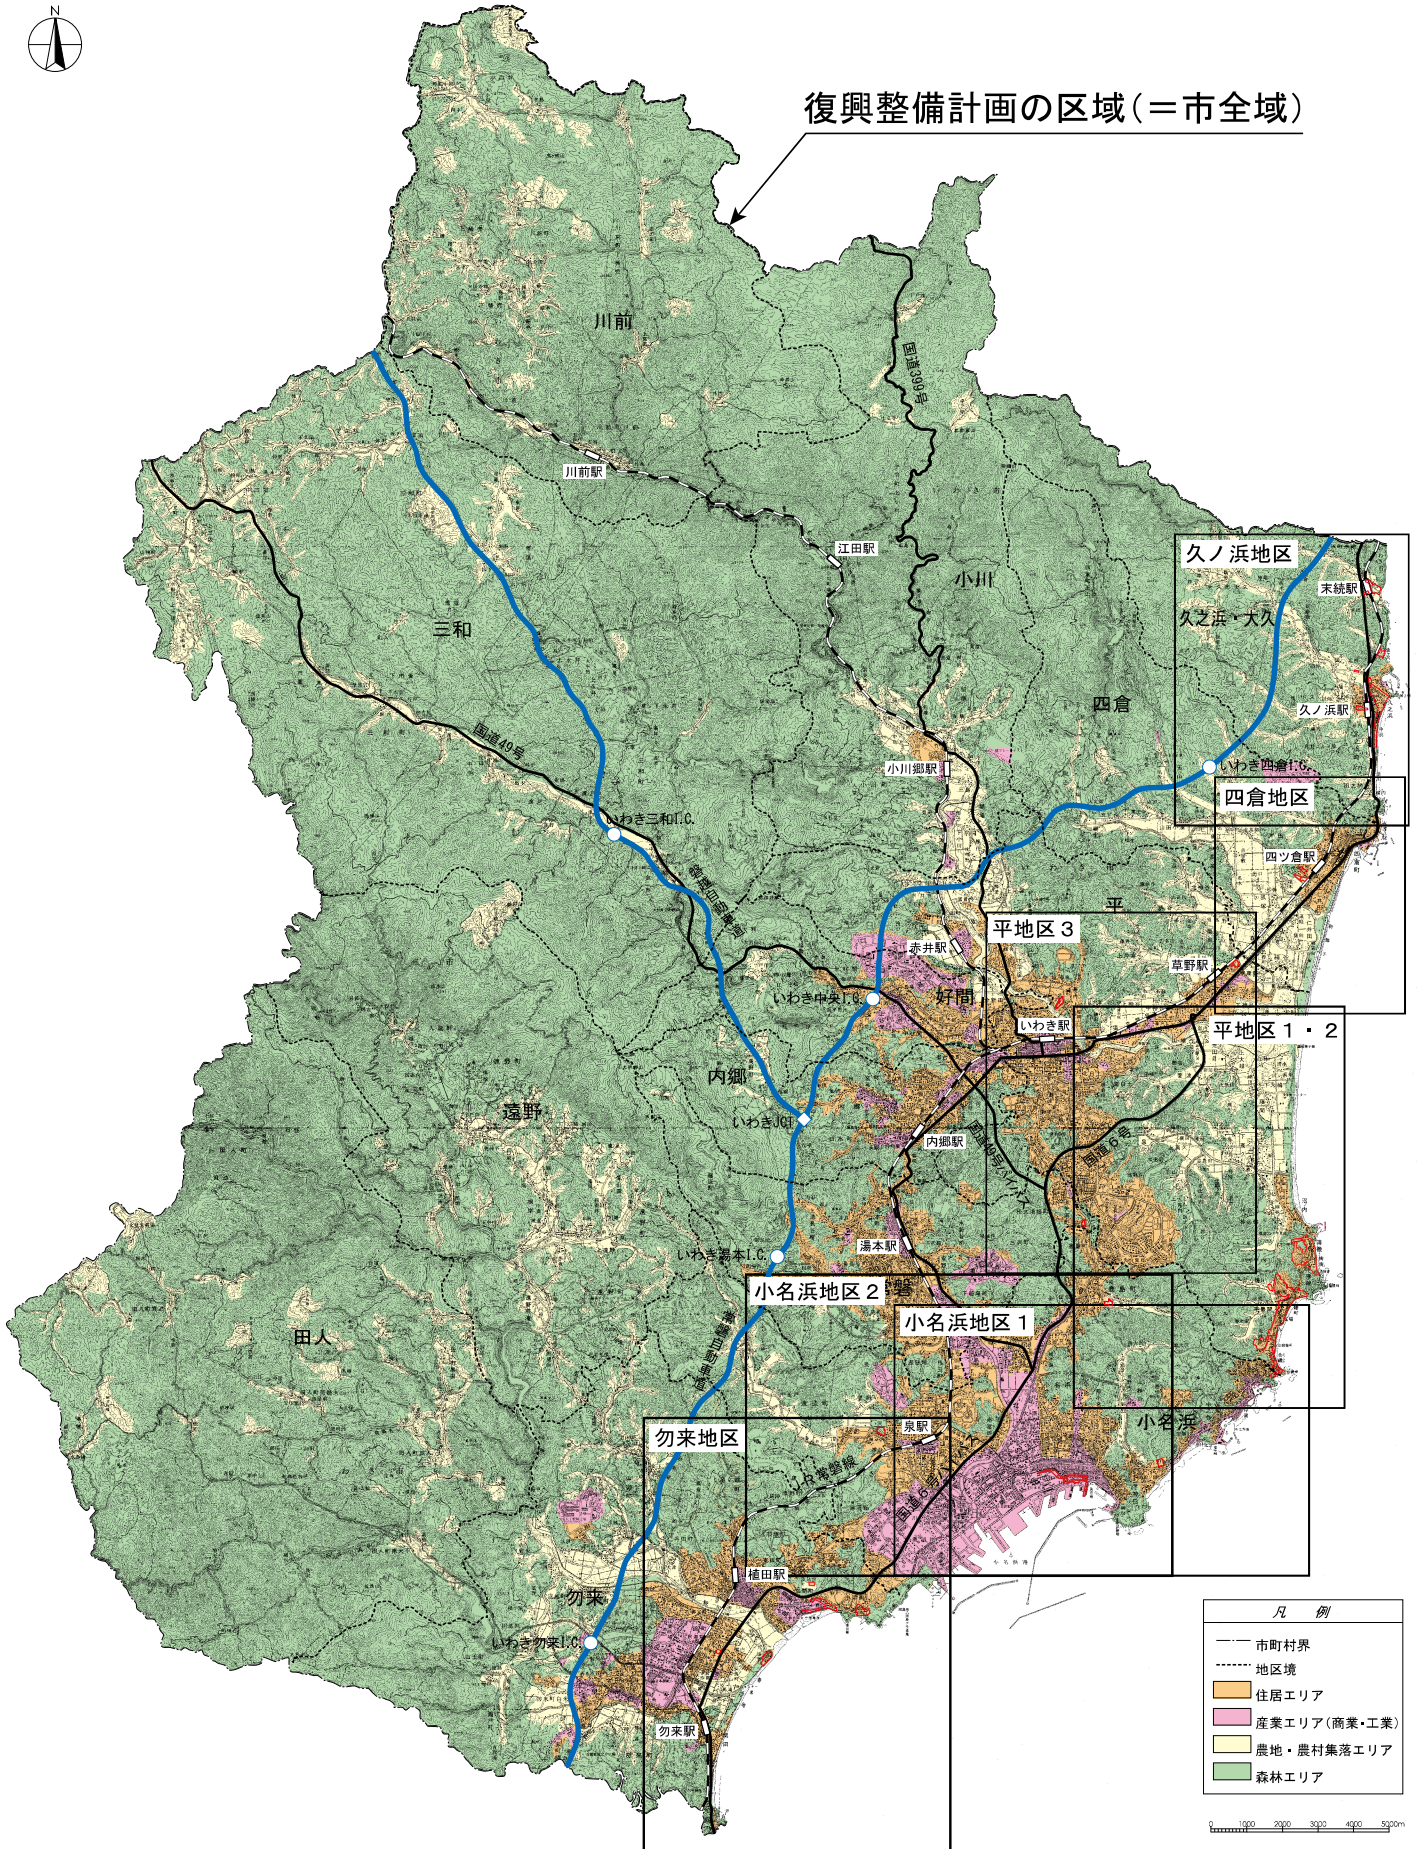

いわき市土地利用構想図

復興整備計画の区域(=市全域)

凡例	
—	市町村界
- - -	地区境
■ (orange)	住居エリア
■ (pink)	産業エリア(商業・工業)
■ (yellow)	農地・農村集落エリア
■ (green)	森林エリア

0 100 200 300 400 500m