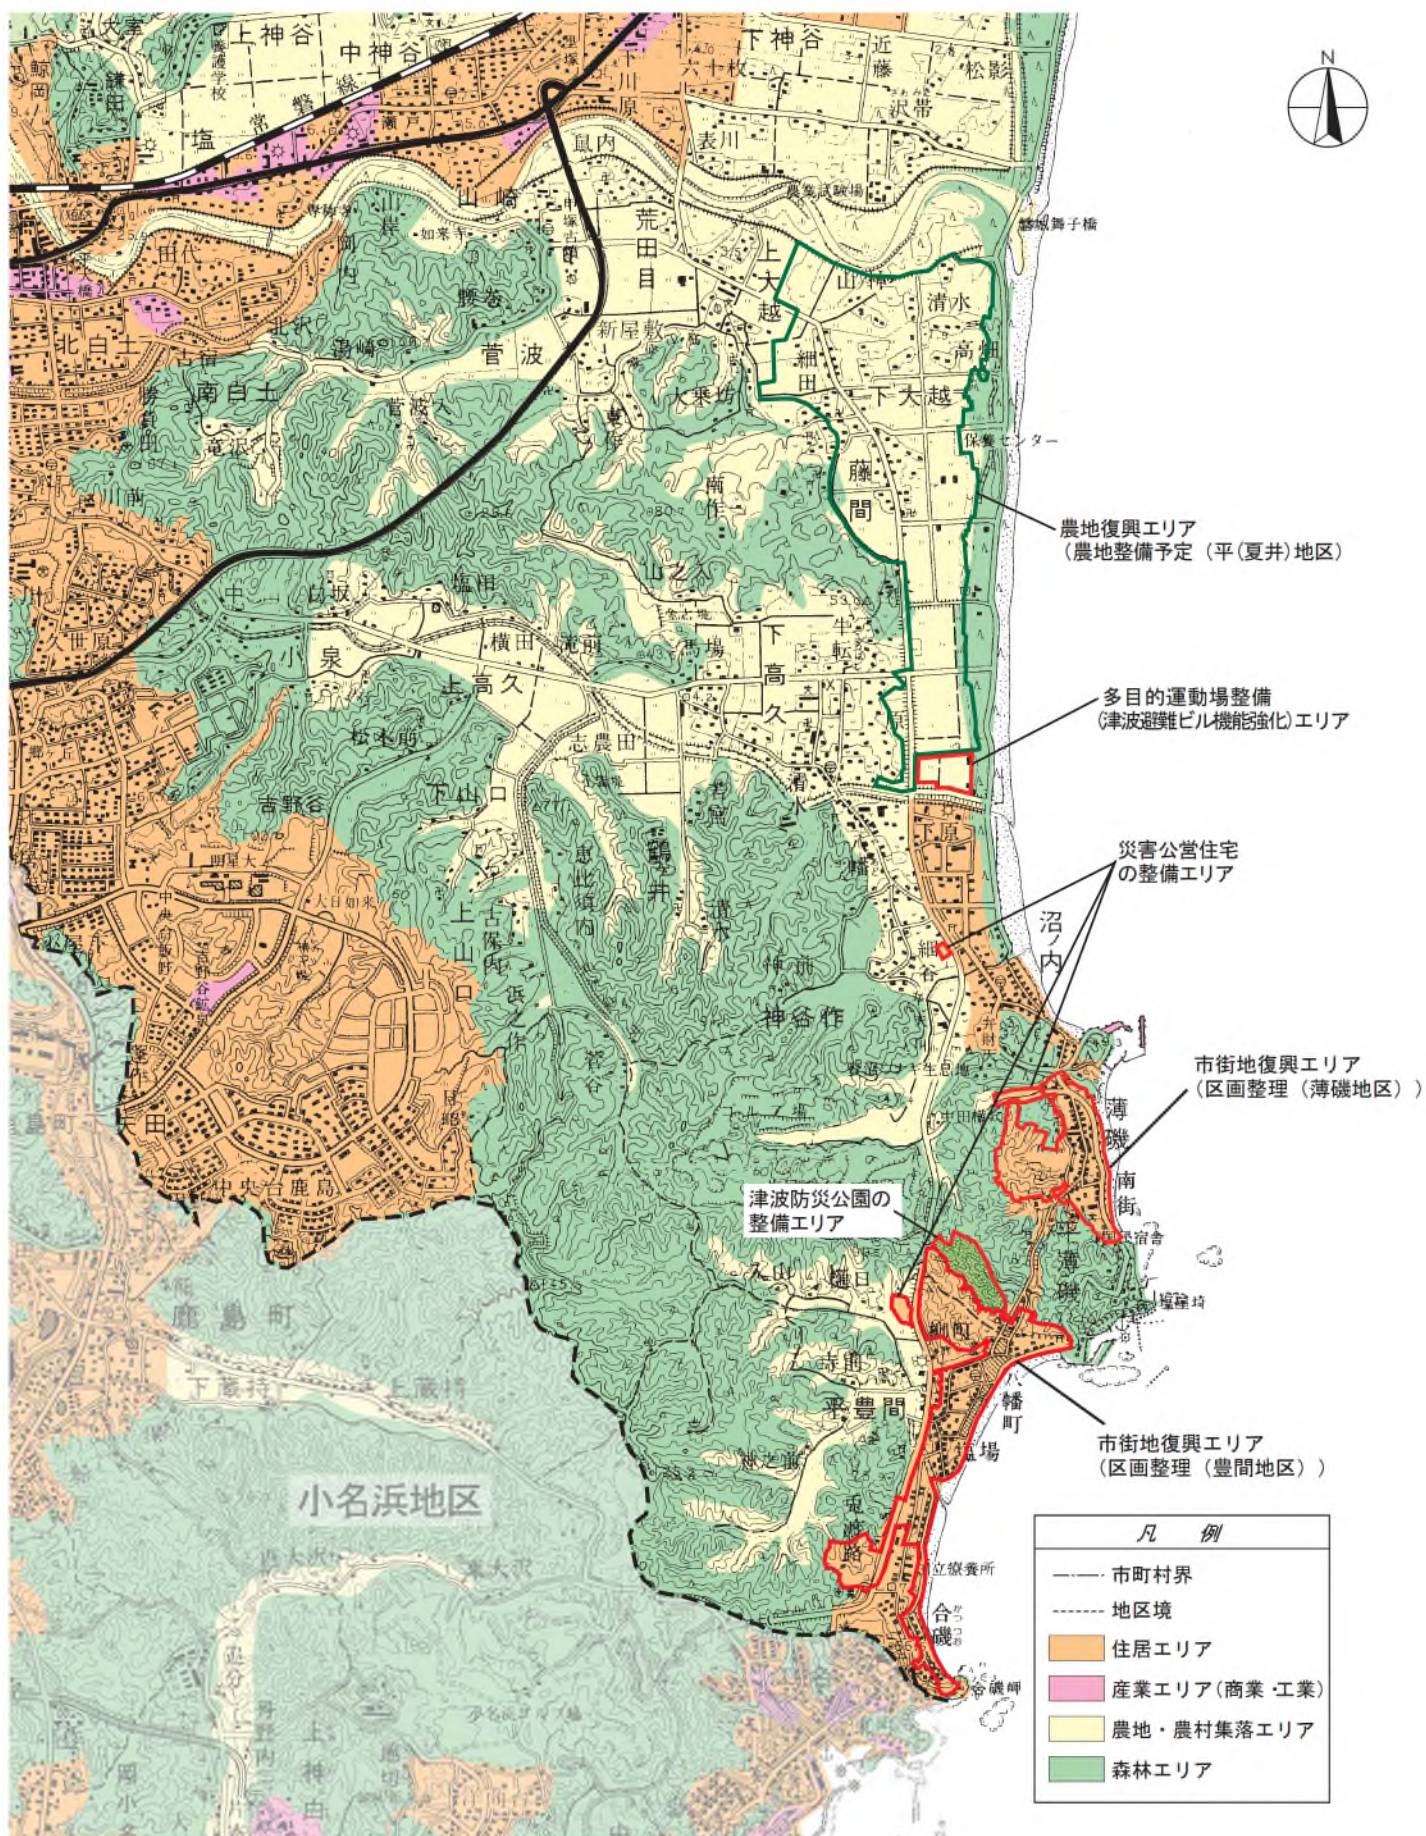

# いわき市土地利用構想図 平地区 1・2

# 土地利用構想図(沼ノ内)

凡 例	
	住居エリア
	産業エリア(商業・工業)
	農地・農村集落エリア
	森林エリア

(主)小名浜・四倉線

(二)豊間・四倉線

豊間小学校  
豊間中学校

塩屋崎灯台

賢沼

災害公営住宅

避難路

神社  
墓地

海岸道路

津波防災緑地

海岸堤防

市街地復興エリア

被災地と内陸部  
を接続する道路