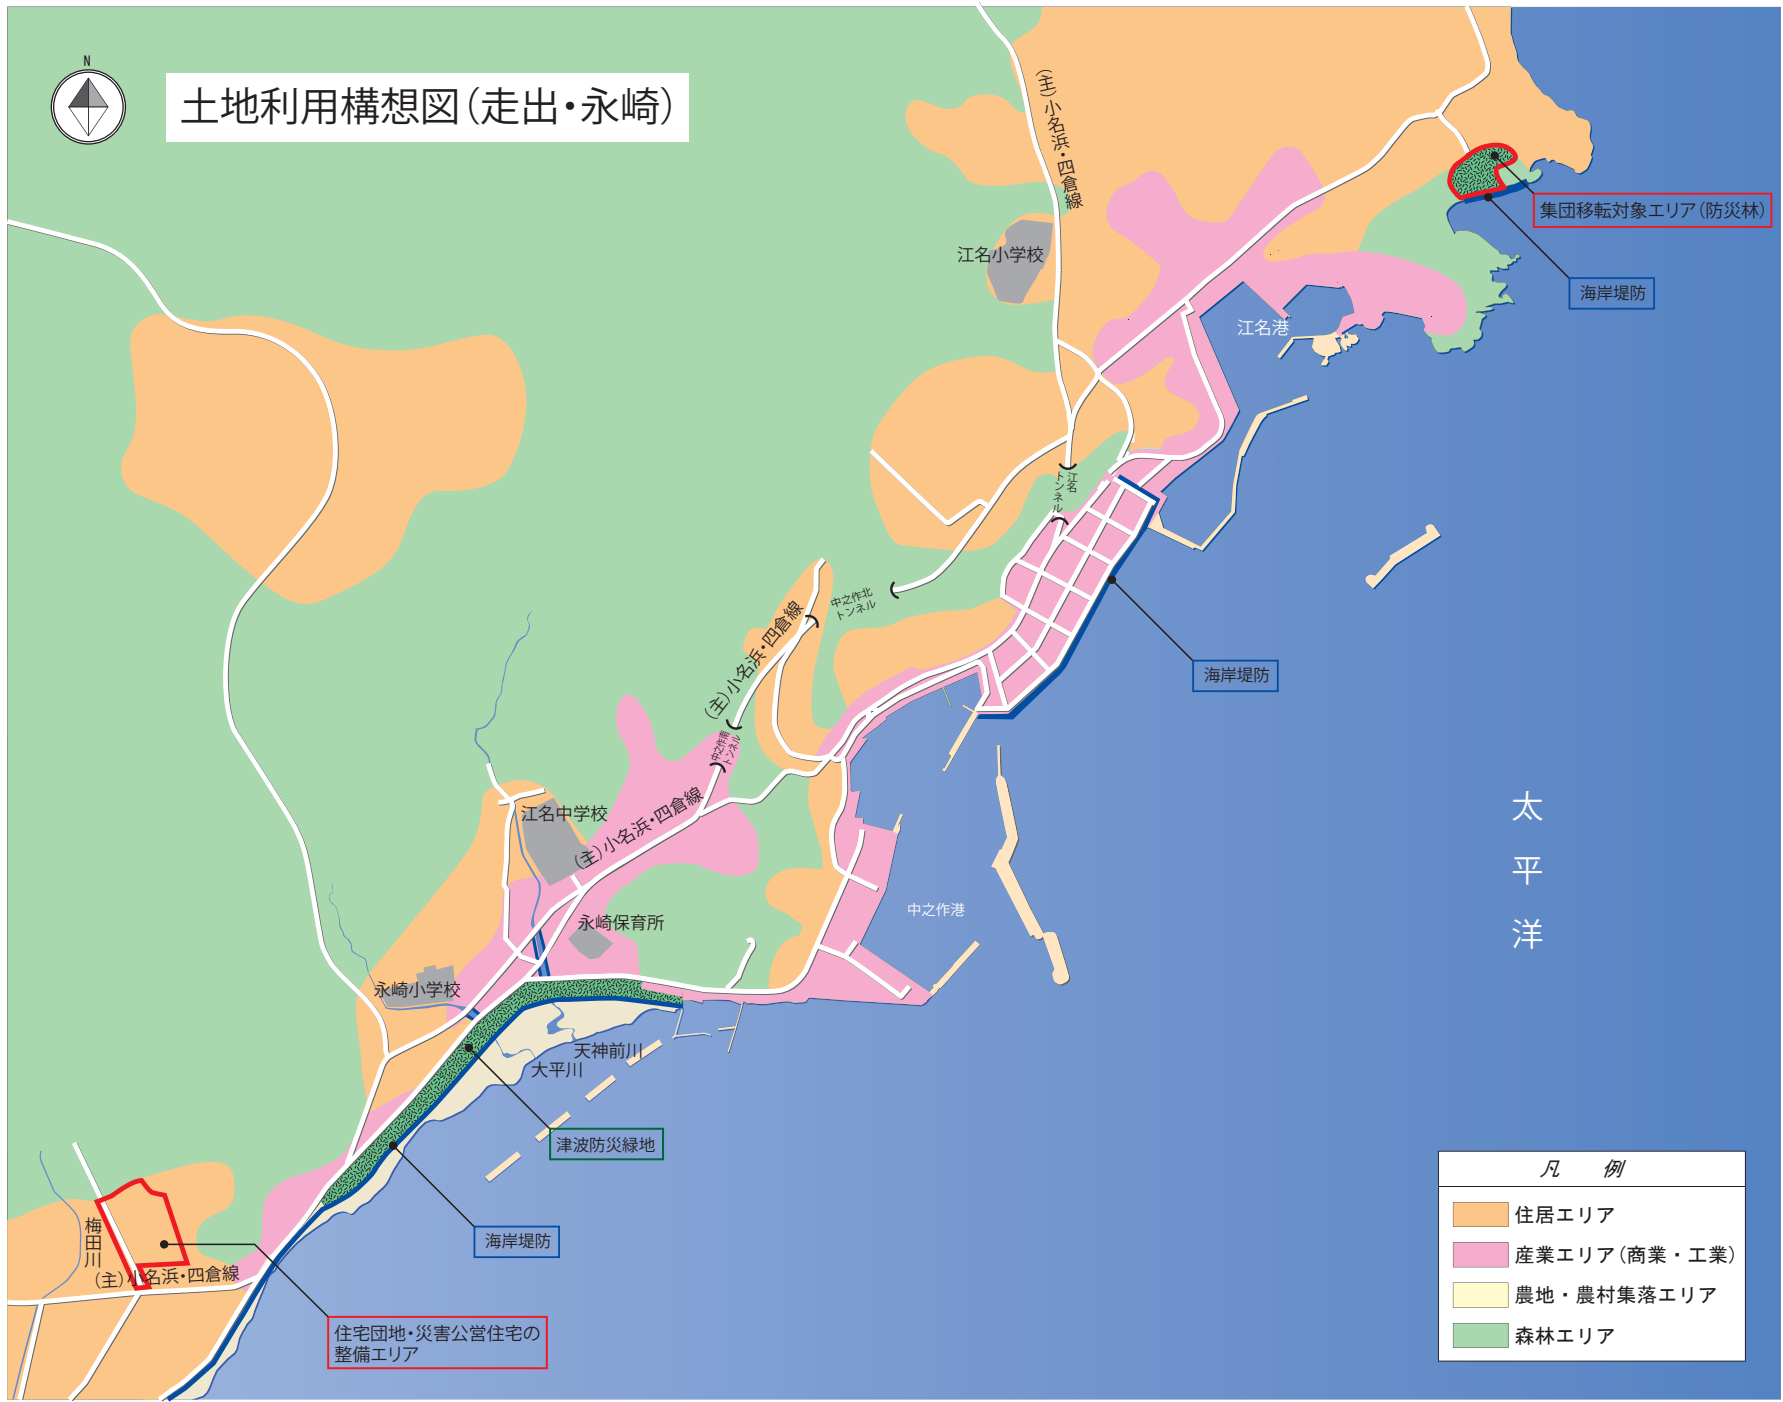

いわき市土地利用構想図 小名浜地区 1

土地利用構想図(走出・永崎)

凡 例	
	住居エリア
	産業エリア(商業・工業)
	農地・農村集落エリア
	森林エリア

いわき市土地利用構想図 小名浜地区 2