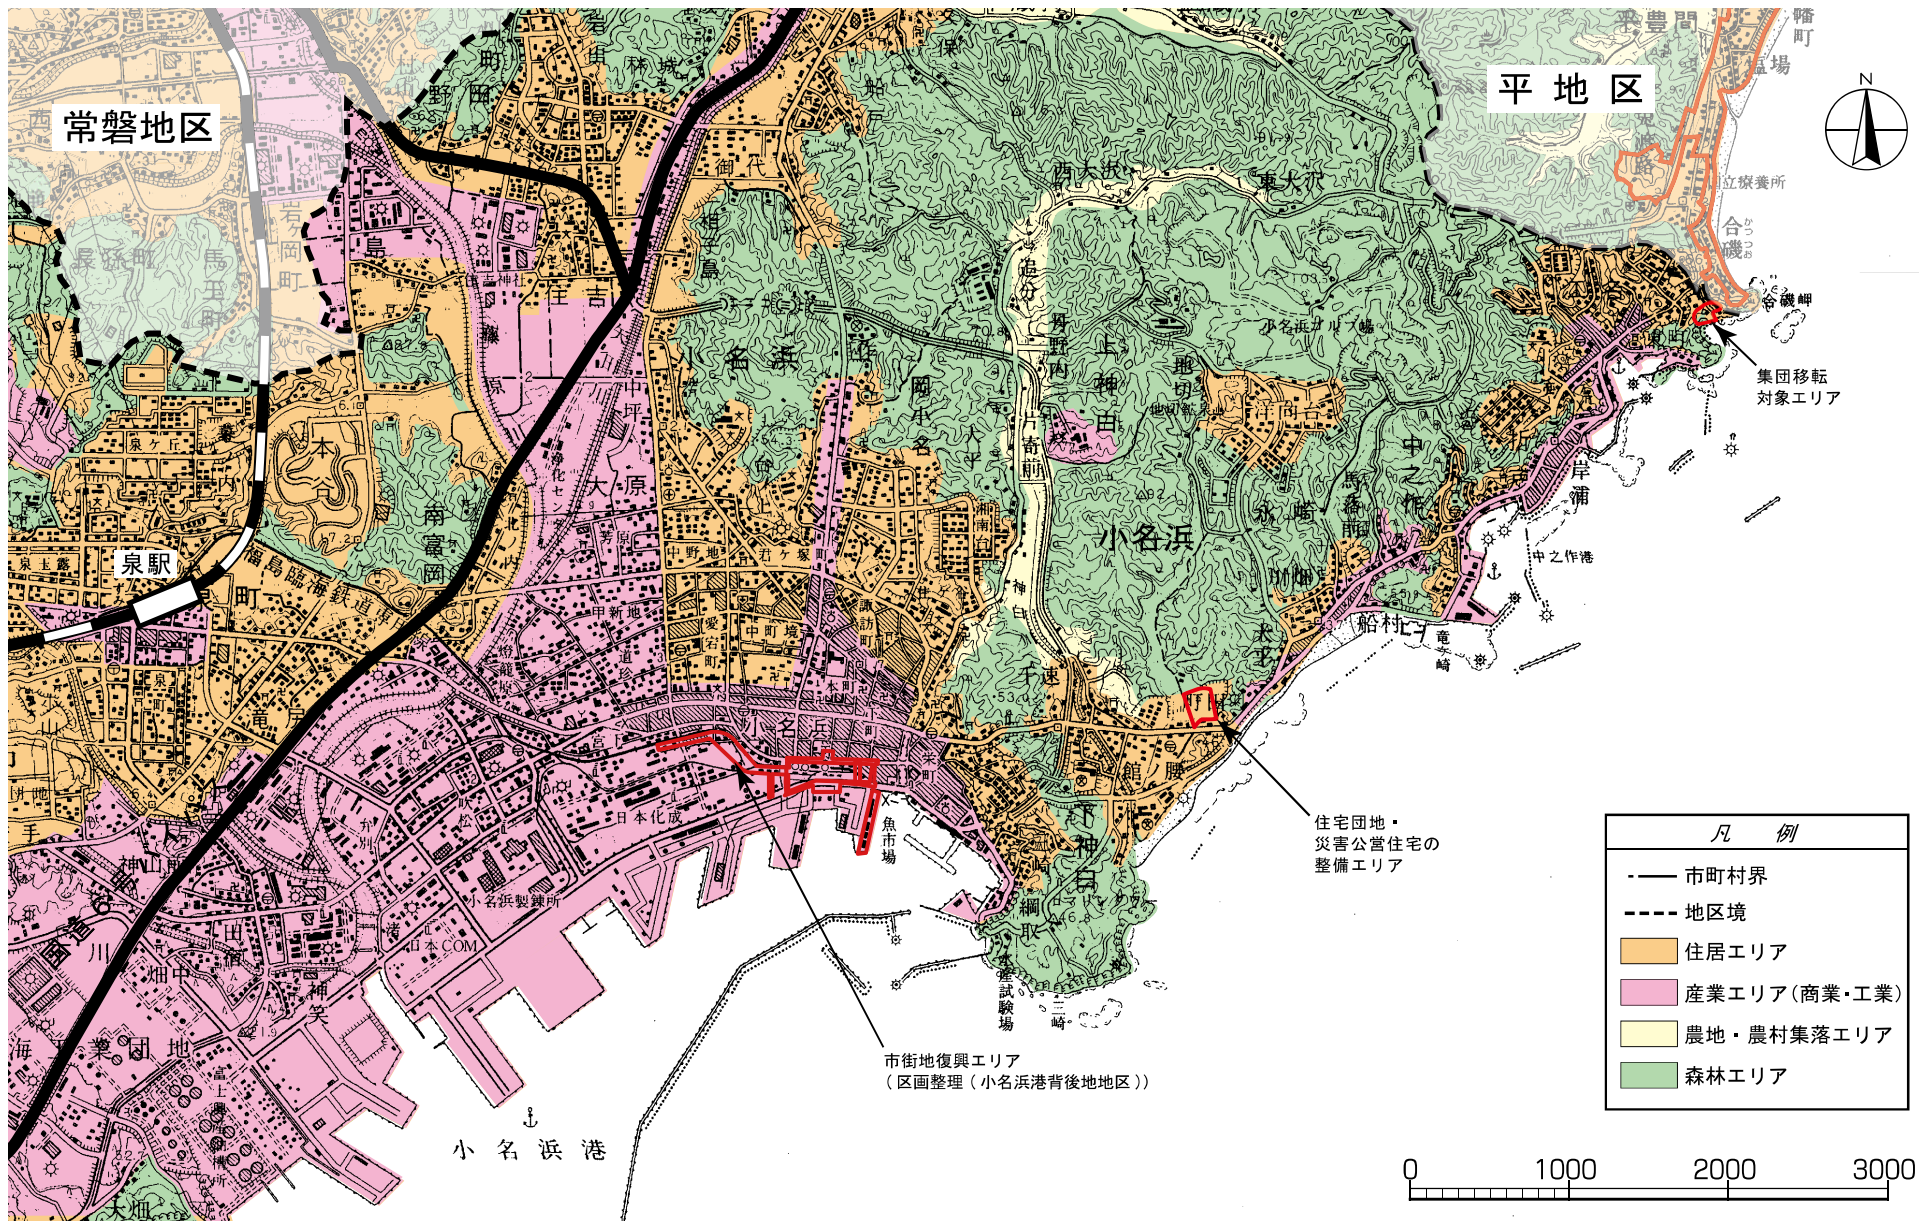

いわき市土地利用構想図 小名浜地区 1

土地利用構想図(走出・永崎)

凡 例	
	住居エリア
	産業エリア(商業・工業)
	農地・農村集落エリア
	森林エリア

いわき市土地利用構想図 小名浜地区 2