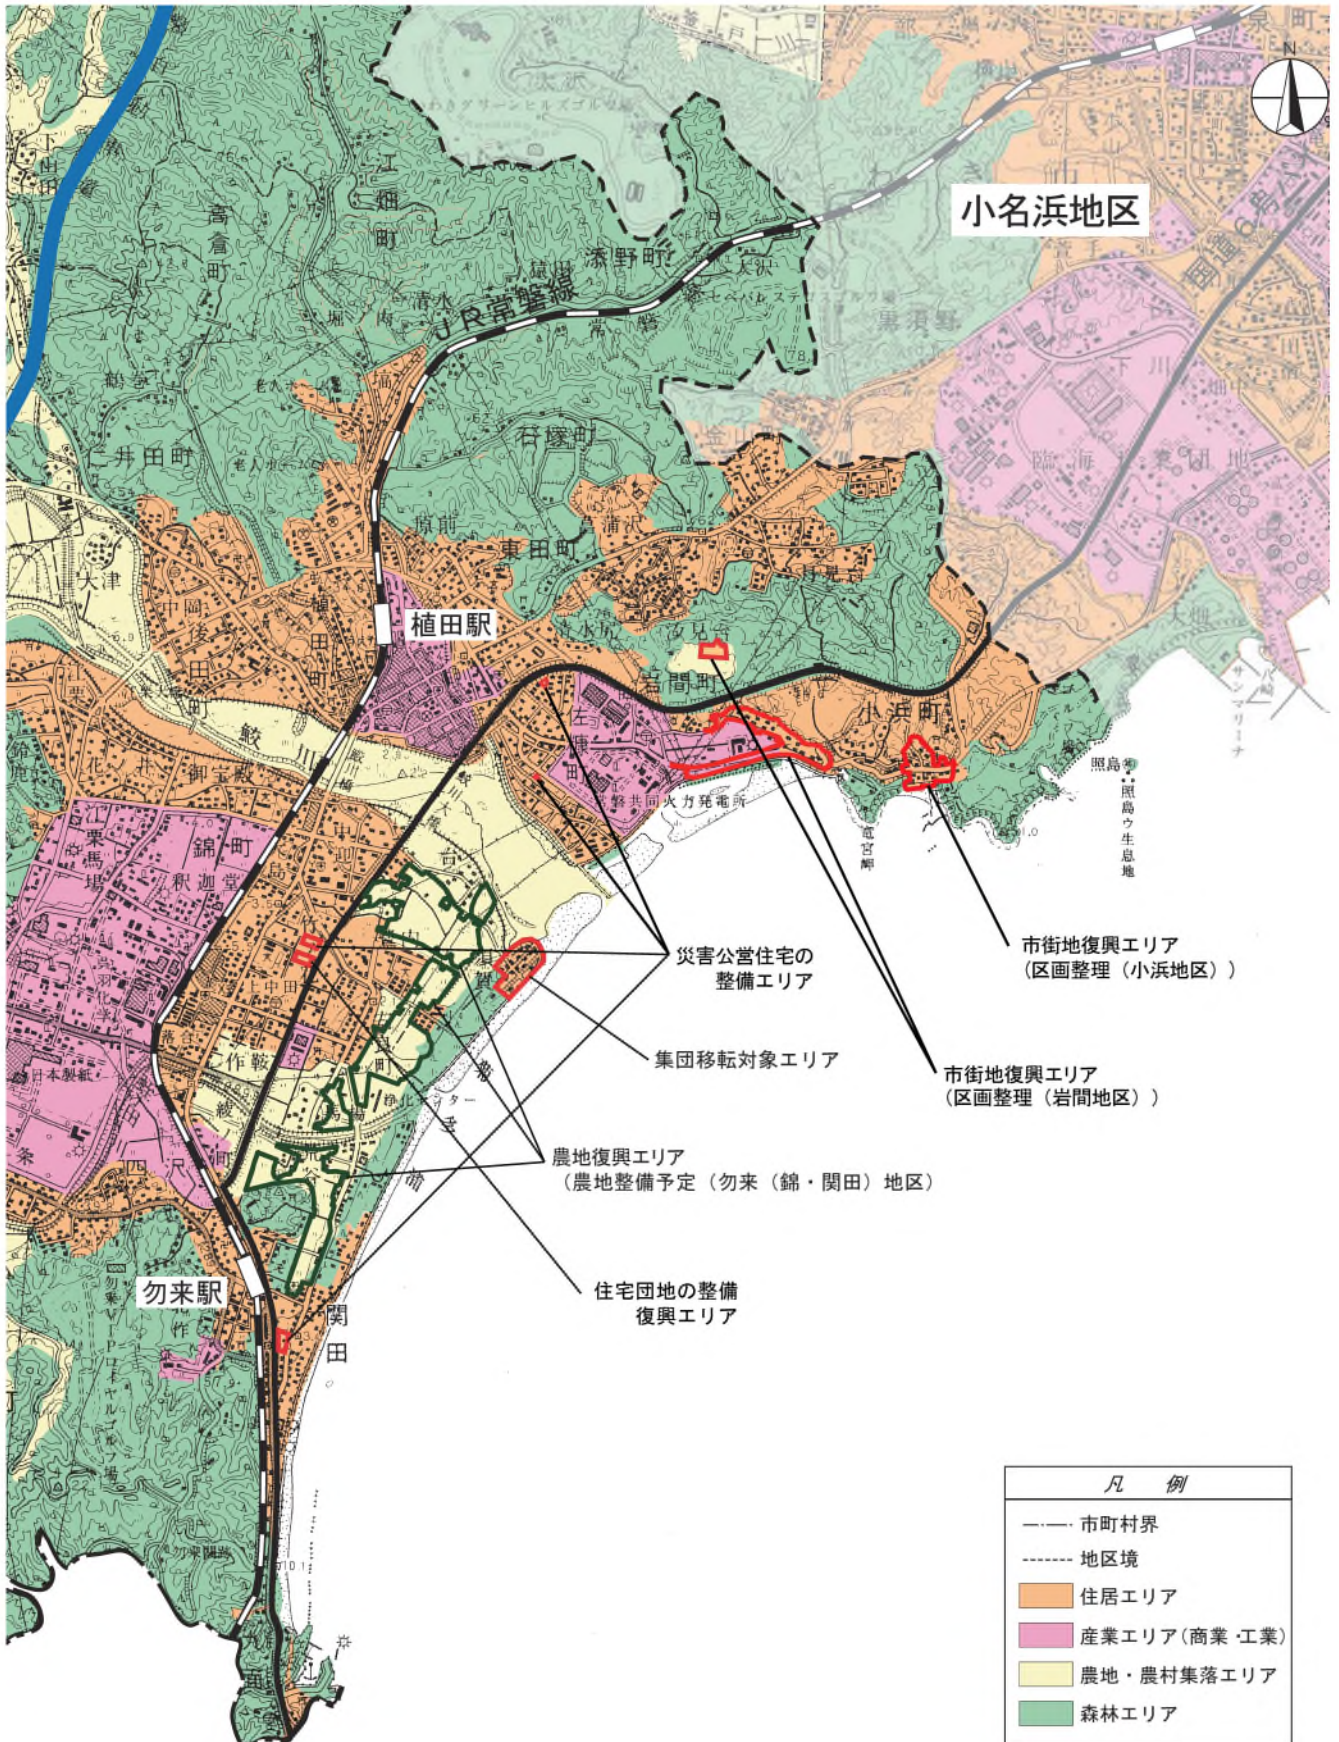

いわき市土地利用構想図 勿来地区

土地利用構想図(岩間・小浜)

土地利用構想図(錦町須賀)

集団移転対象エリア
(自然的土地利用)

農地復興エリア

錦東小学校

中田川
(計画)

調節池

海岸堤防

太平洋

災害公営住宅

住宅団地の整備
復興エリア

凡 例	
	住居エリア
	産業エリア(商業・工業)
	農地・農村集落エリア
	森林エリア