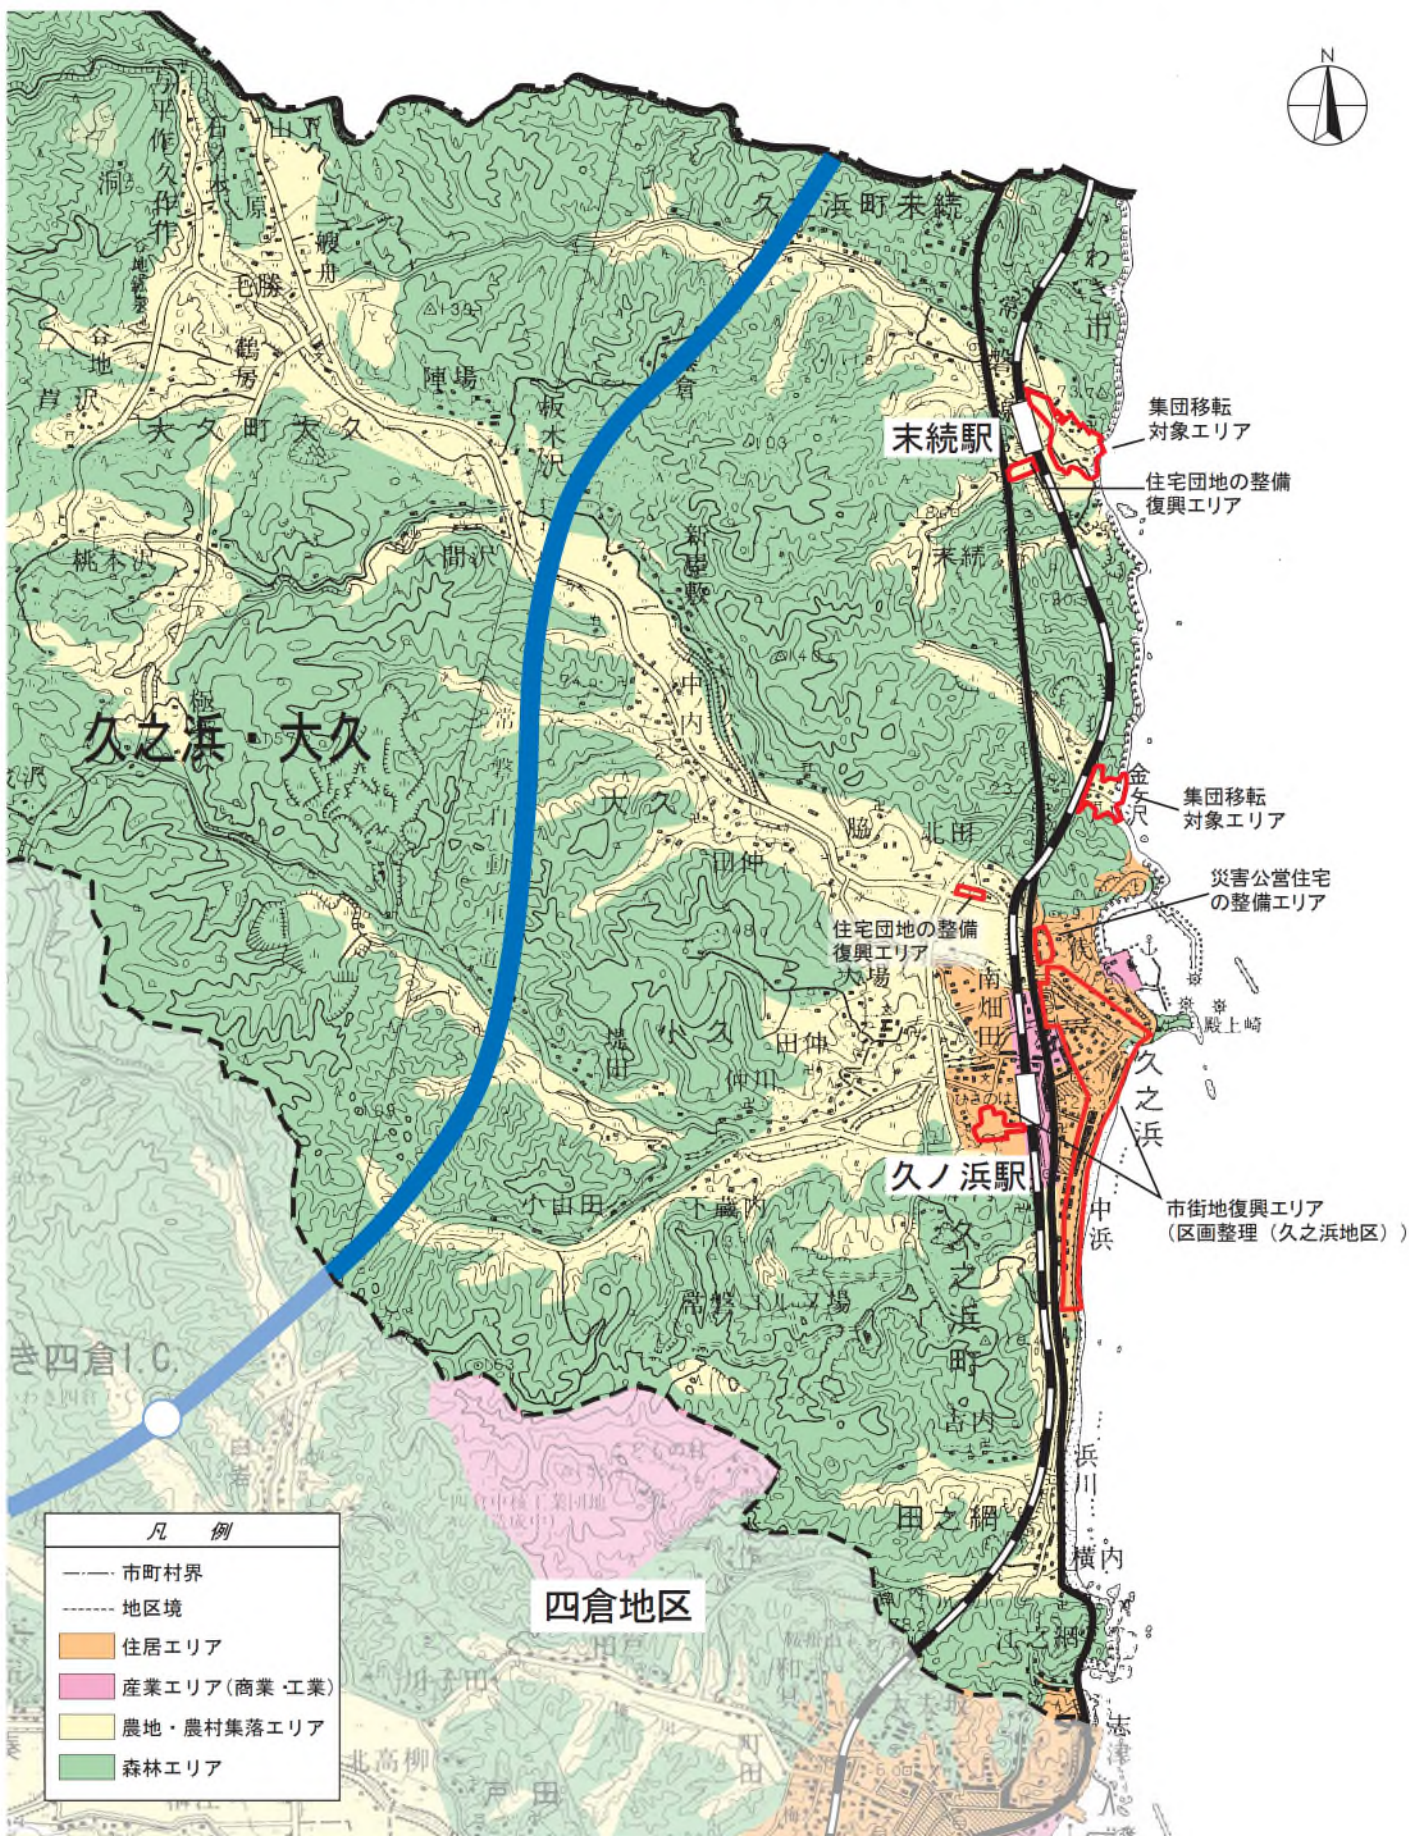

いわき市土地利用構想図 久之浜地区（末続, 金ヶ沢）

土地利用構想図(末続)

太平洋

土地利用構想図(金ヶ沢・久之浜)

凡 例	
	住居エリア
	産業エリア(商業・工業)
	農地・農村集落エリア
	森林エリア