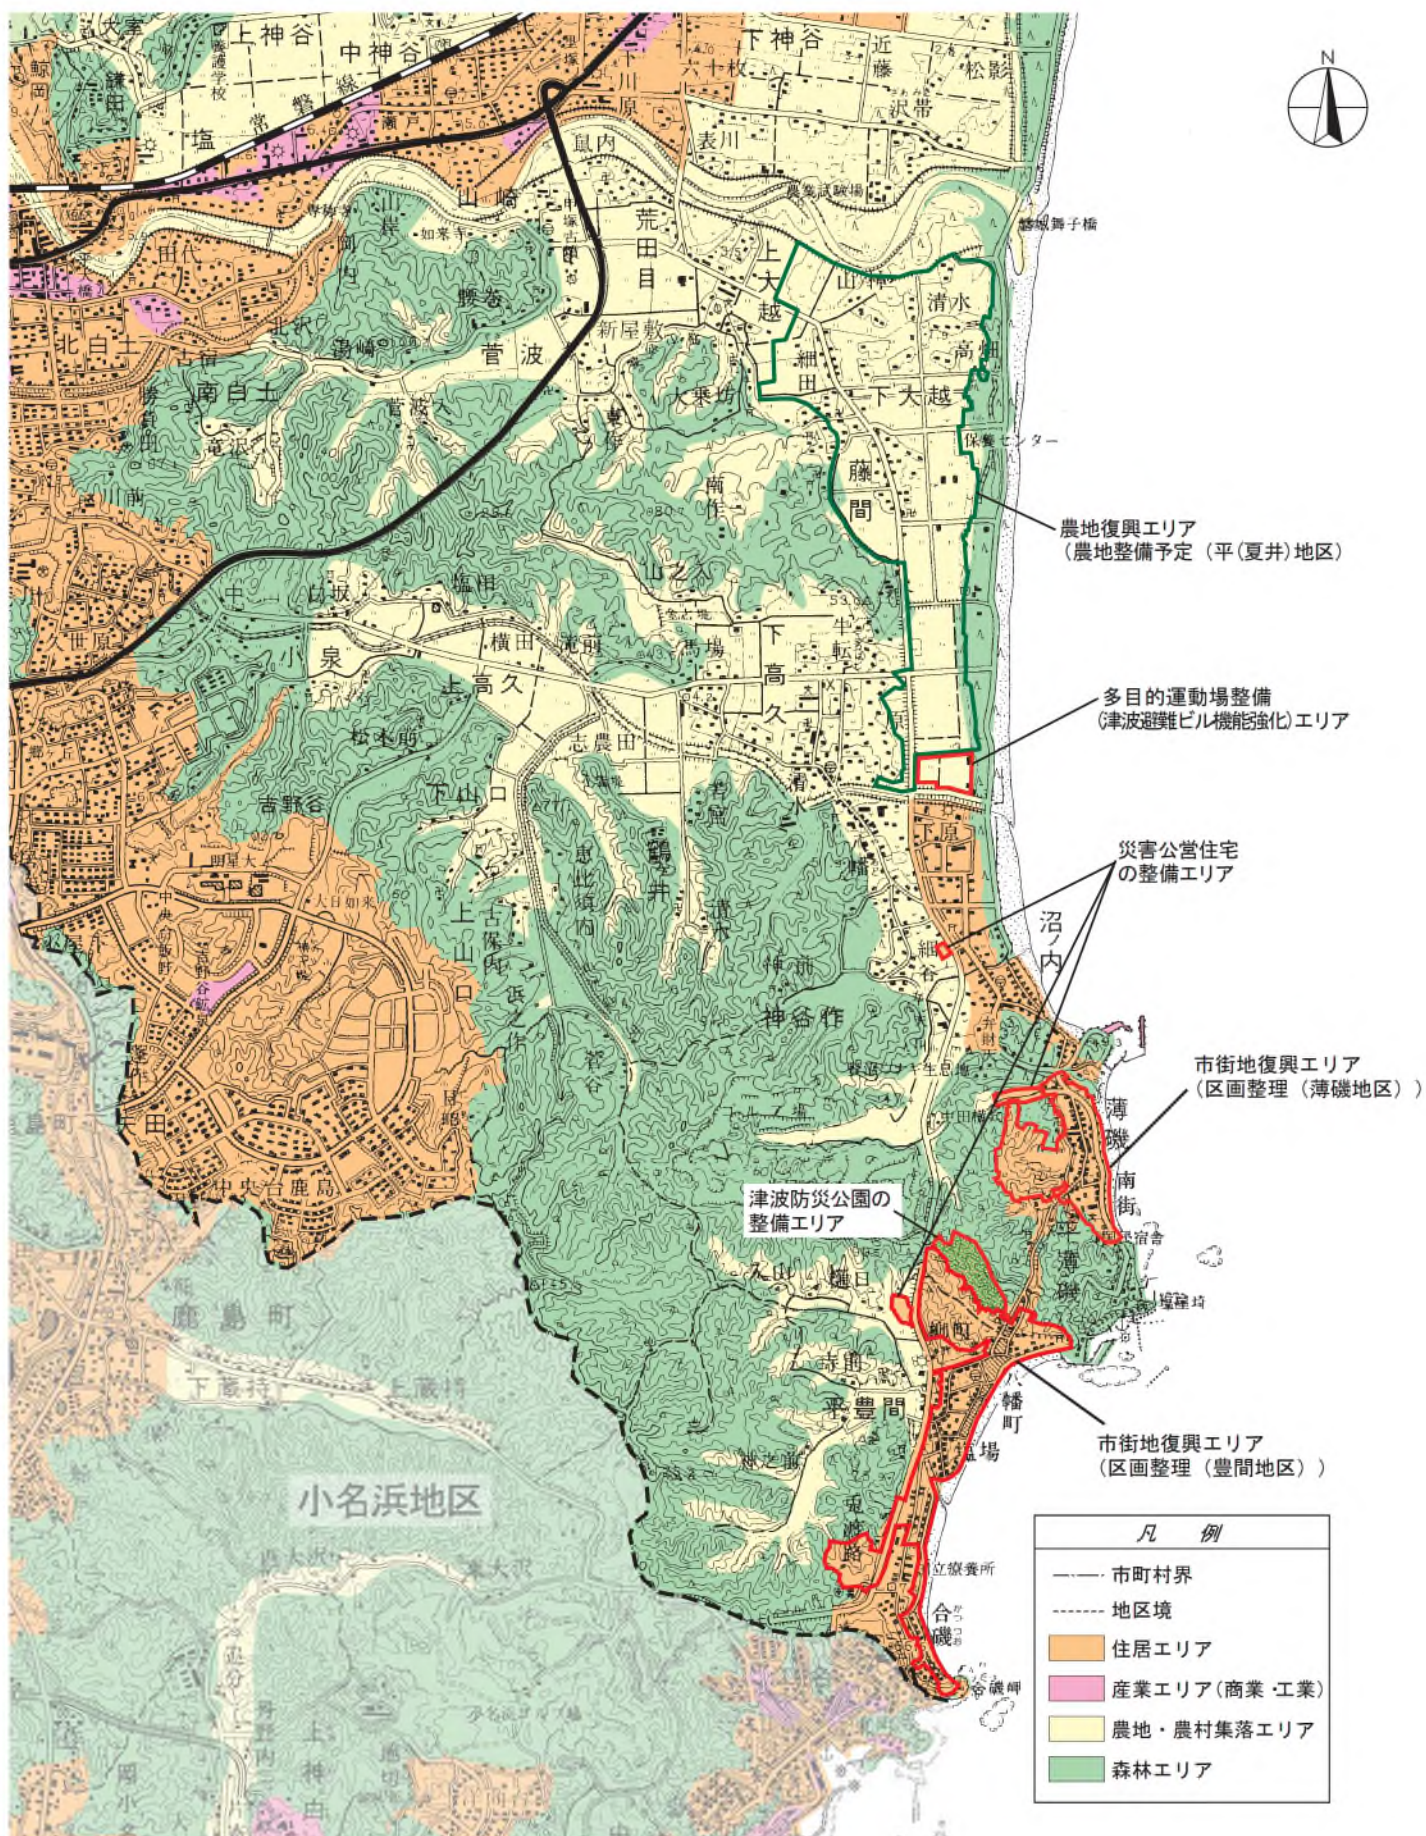

いわき市土地利用構想図 平地区 1・2

土地利用構想図(沼ノ内)

土地利用構想図(薄磯)

土地利用構想図(豊間)

いわき市土地利用構想図 平地区 3