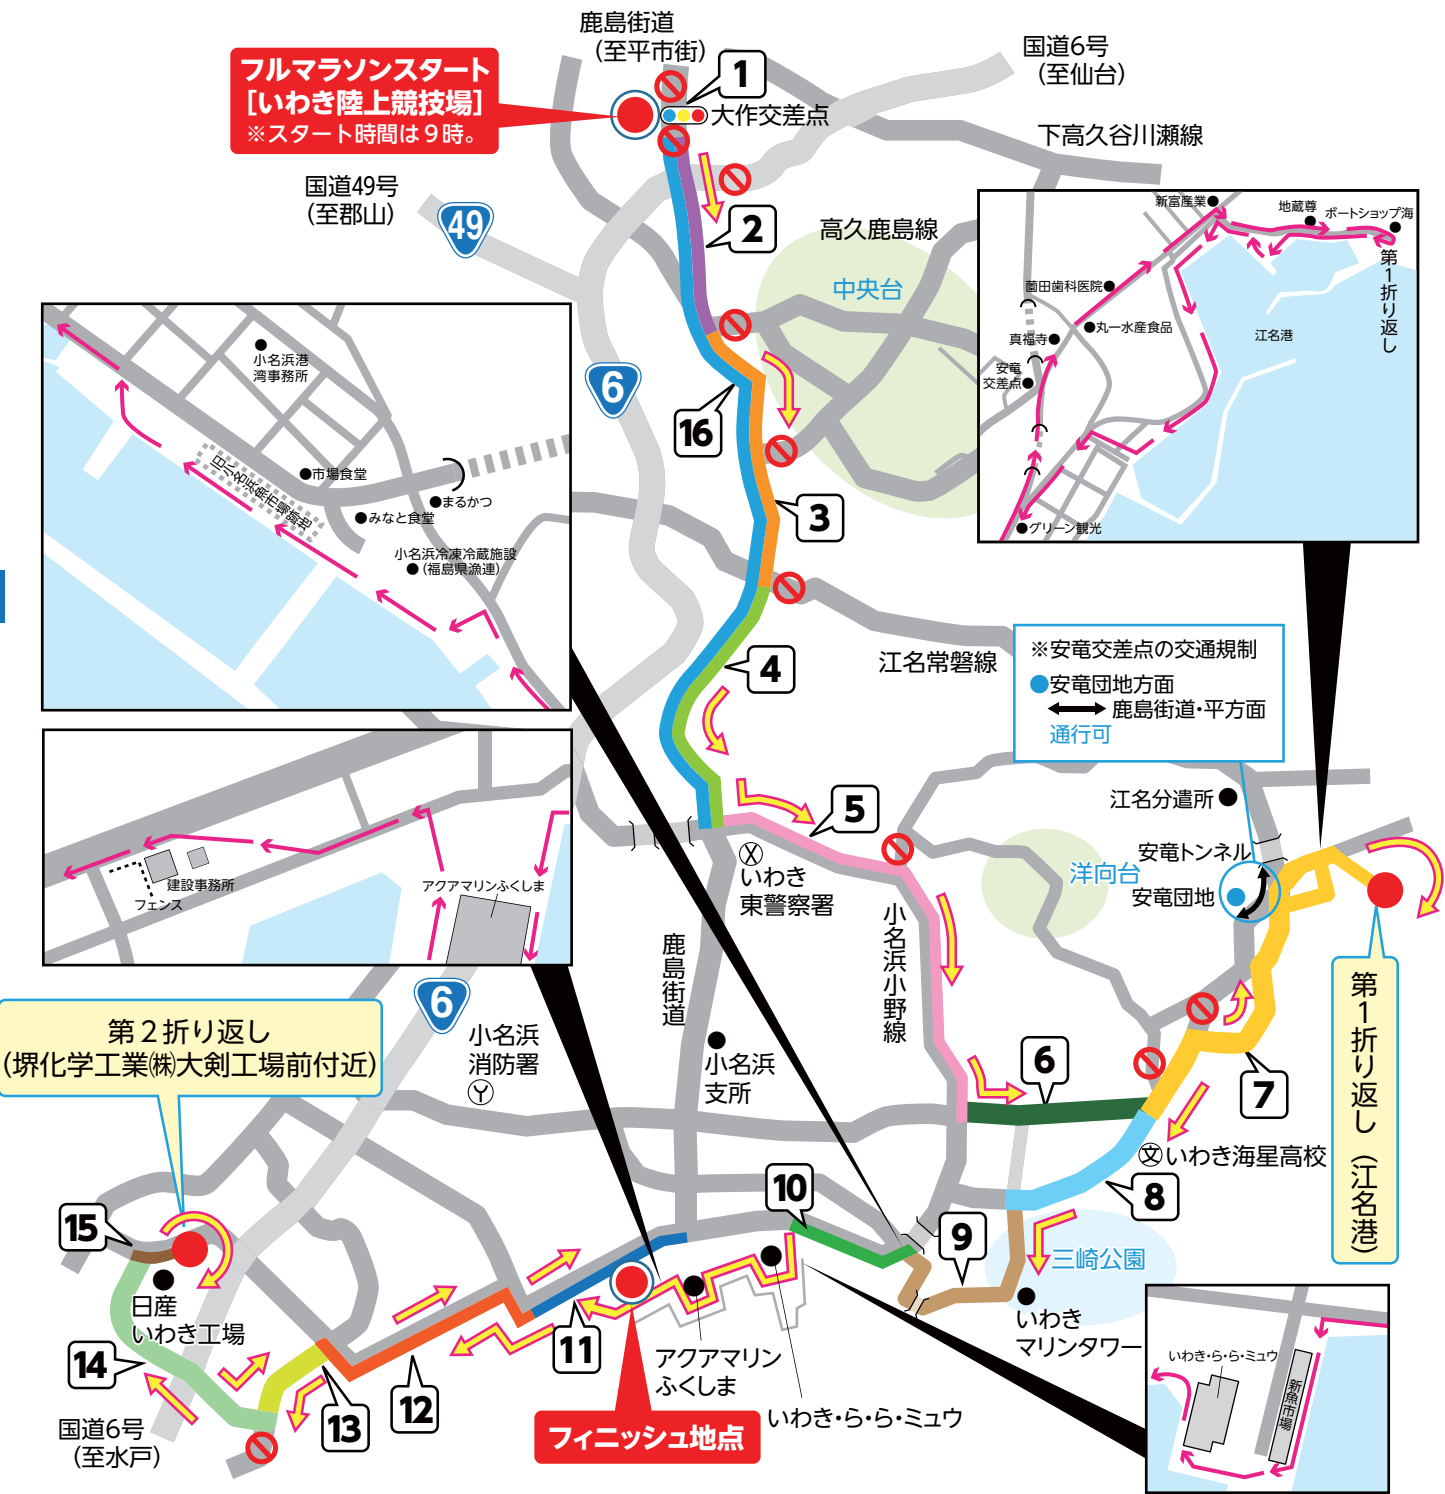

コース紹介 & 交通規制のお知らせ

第8回 いわきサンシャインマラソン

2月12日(日) 9時スタート!

お問い合わせ
いわきサンシャインマラソン
実行委員会事務局 ☎22-7607

ゲストランナー

エリック・ワイナイナさん

尾崎好美さん

第八回いわきサンシャインマラソンを、二月十二日(日)に開催します。

コース紹介や交通規制、駐車場などのお知らせは、次のページをご覧ください。

応援者駐車場&シャトルバスのお知らせ

応援者駐車場 各駐車場は7時から17時まで利用できます。

いわき陸上競技場周辺

駐車場	駐車台数
①平工業高等学校	100台
②福島工業高等専門学校	70台

アクアマリンパーク周辺

駐車場	駐車台数
③小名浜第二小学校	200台
④さがみ典礼	120台

シャトルバス

○いわき陸上競技場行き

発車場所	運行内容
いわき駅 (ミスタードーナツ前)	6時30分~8時30分 (約5分間隔)
湯本駅	6時30分~8時10分 (約20分間隔)

*平工業高等学校、福島工業高等専門学校からの運行はありません。徒歩で会場へお越しください。
 *フルマラソンスタート後、いわき陸上競技場から9時40分発のアクアマリンパークやいわき駅など行きのシャトルバスを運行します。乗り場は総合体育館正面玄関前です。

○アクアマリンパーク行き

発車場所	運行内容
小名浜第二小学校	7時~9時 (約15分間隔) 9時~16時 (約30分間隔)
泉駅 (南口)	6時30分~9時 (約15分間隔)

○アクアマリンパーク発~各駐車場、いわき・泉駅行き

行き先	運行内容
いわき駅	11時~16時 (約30分間隔)
平工業高等学校【経由：福島工業高等専門学校】	12時30分~16時 (約30分間隔)
小名浜第二小学校、泉駅	10時30分~16時 (約30分間隔)