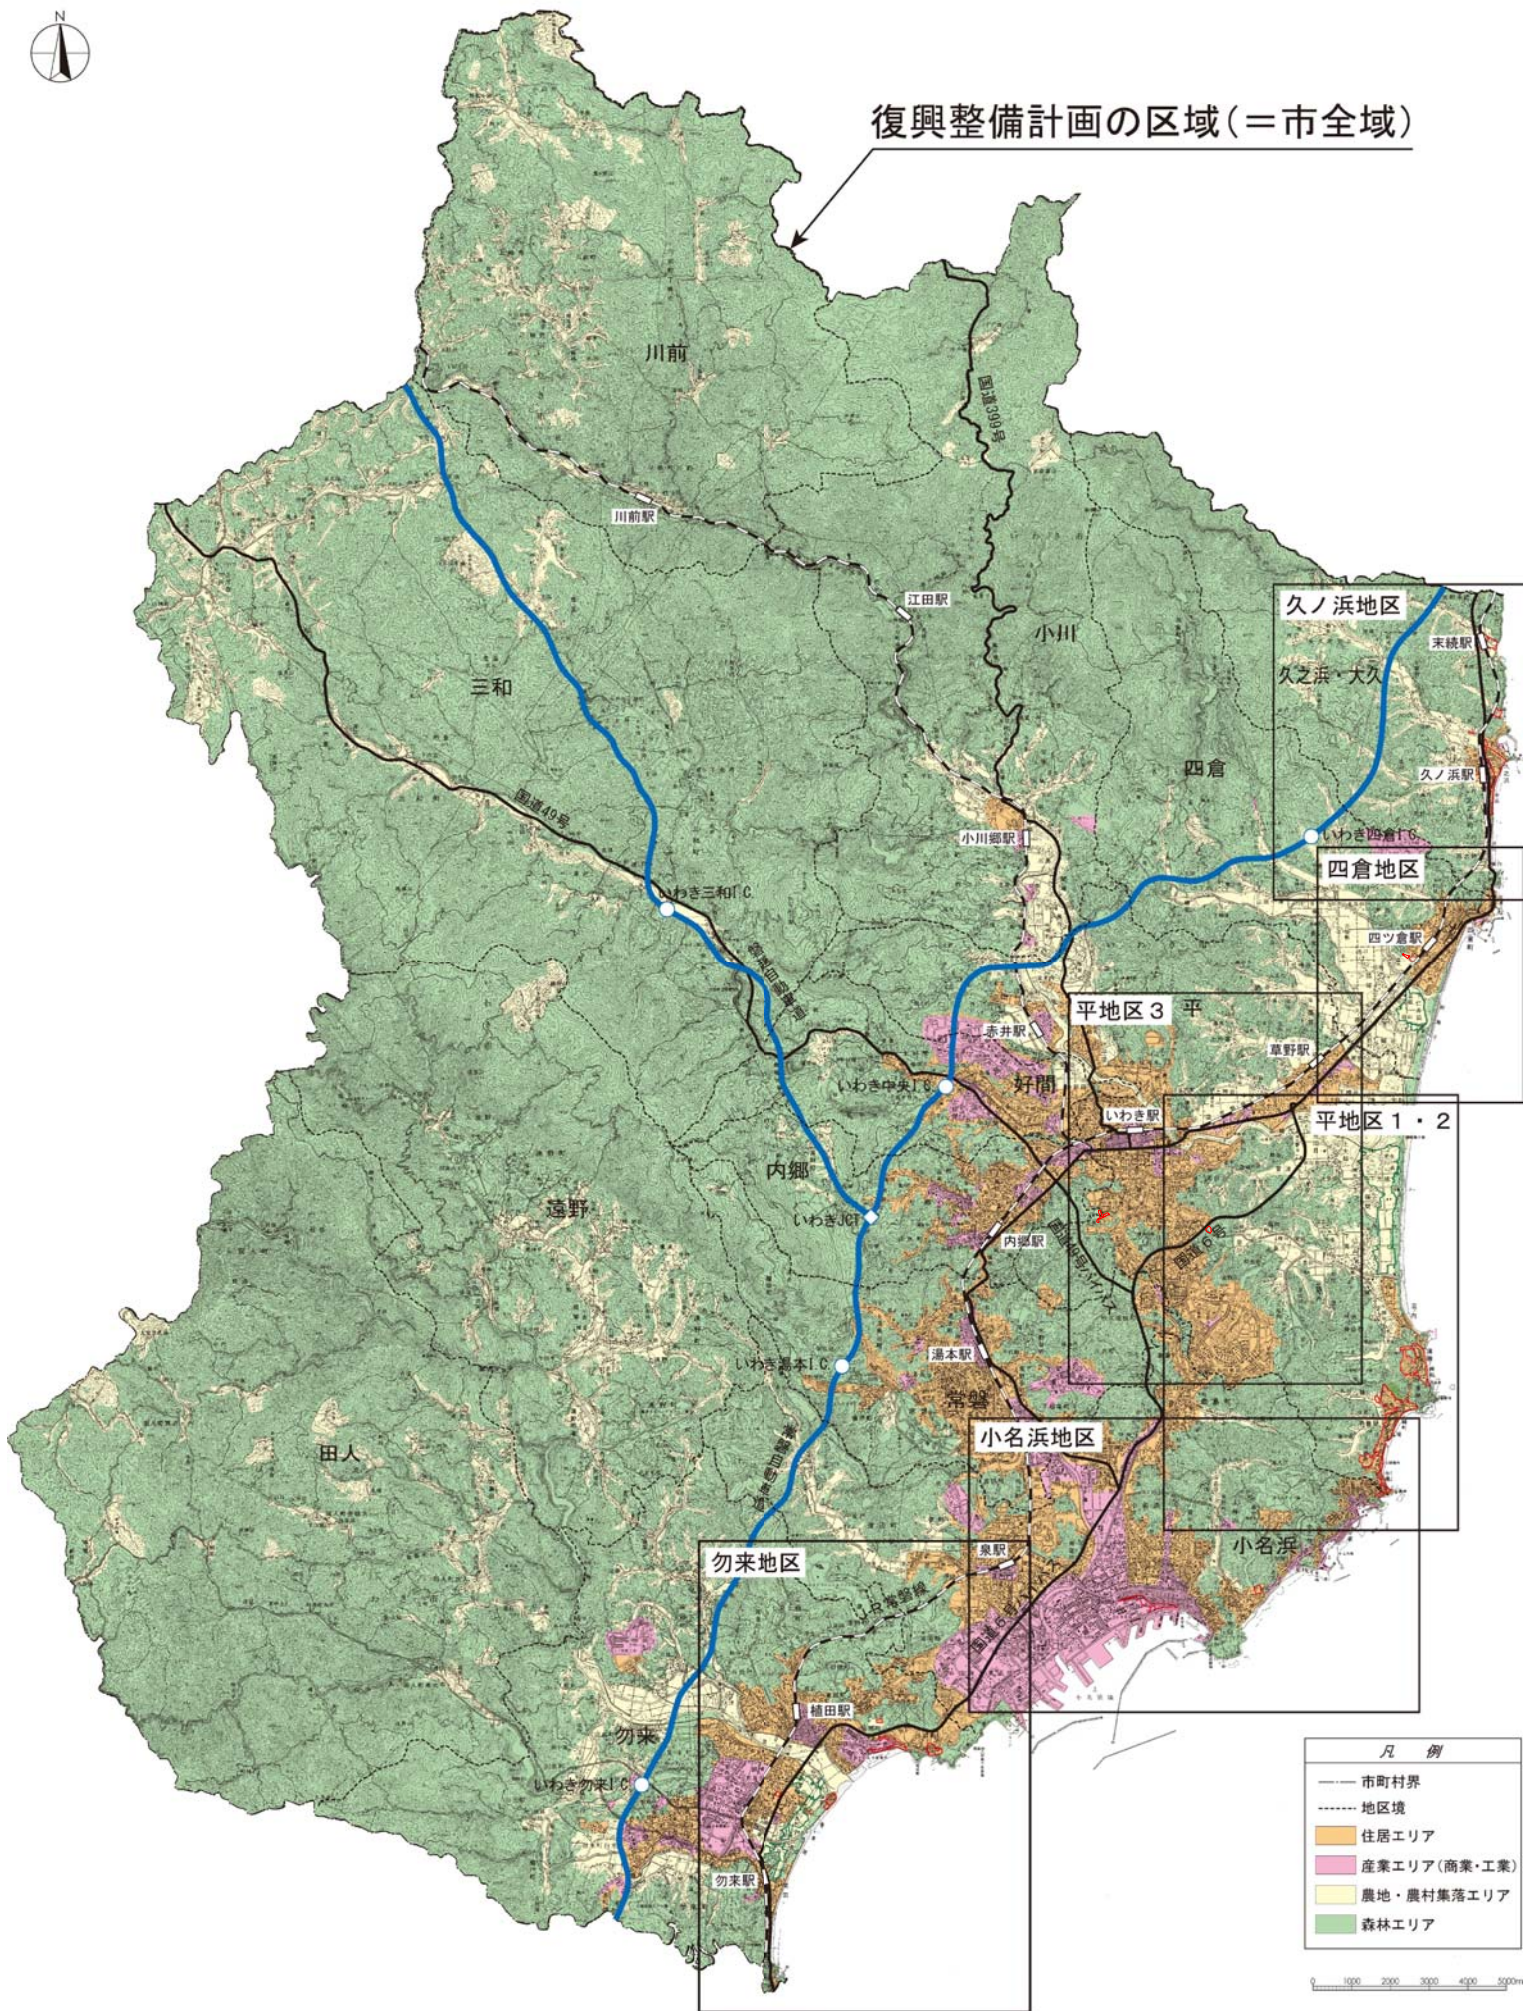

いわき市土地利用構想図

復興整備計画の区域(=市全域)

凡例	
—	市町村界
---	地区境
■ (Orange)	住居エリア
■ (Pink)	産業エリア(商業・工業)
■ (Yellow)	農地・農村集落エリア
■ (Green)	森林エリア

0 1000 2000 3000 4000 5000m