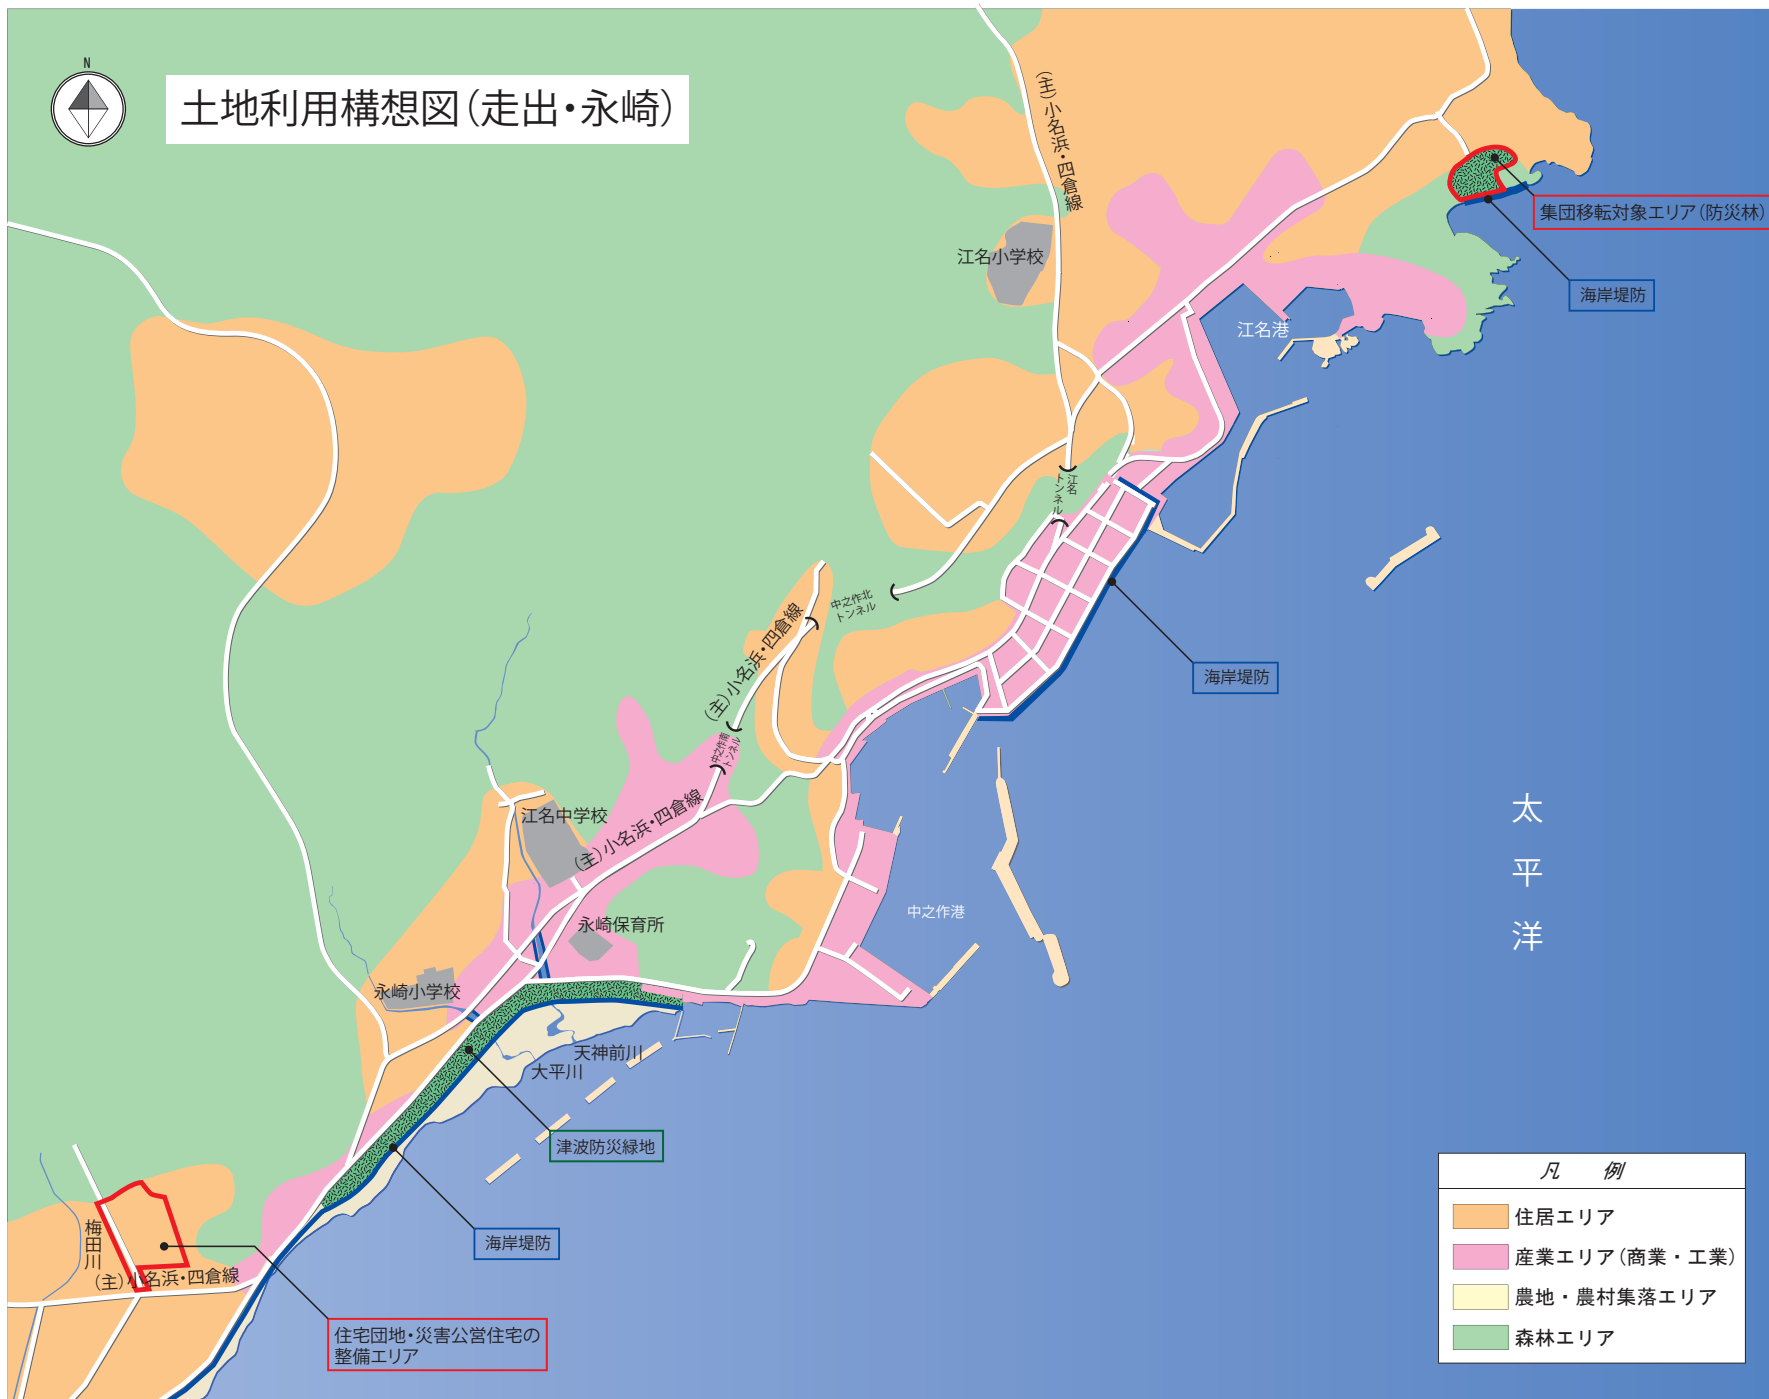

# いわき市土地利用構想図 小名浜地区

# 土地利用構想図(走出・永崎)

太平洋

### 凡例

- 住居エリア
- 産業エリア(商業・工業)
- 農地・農村集落エリア
- 森林エリア