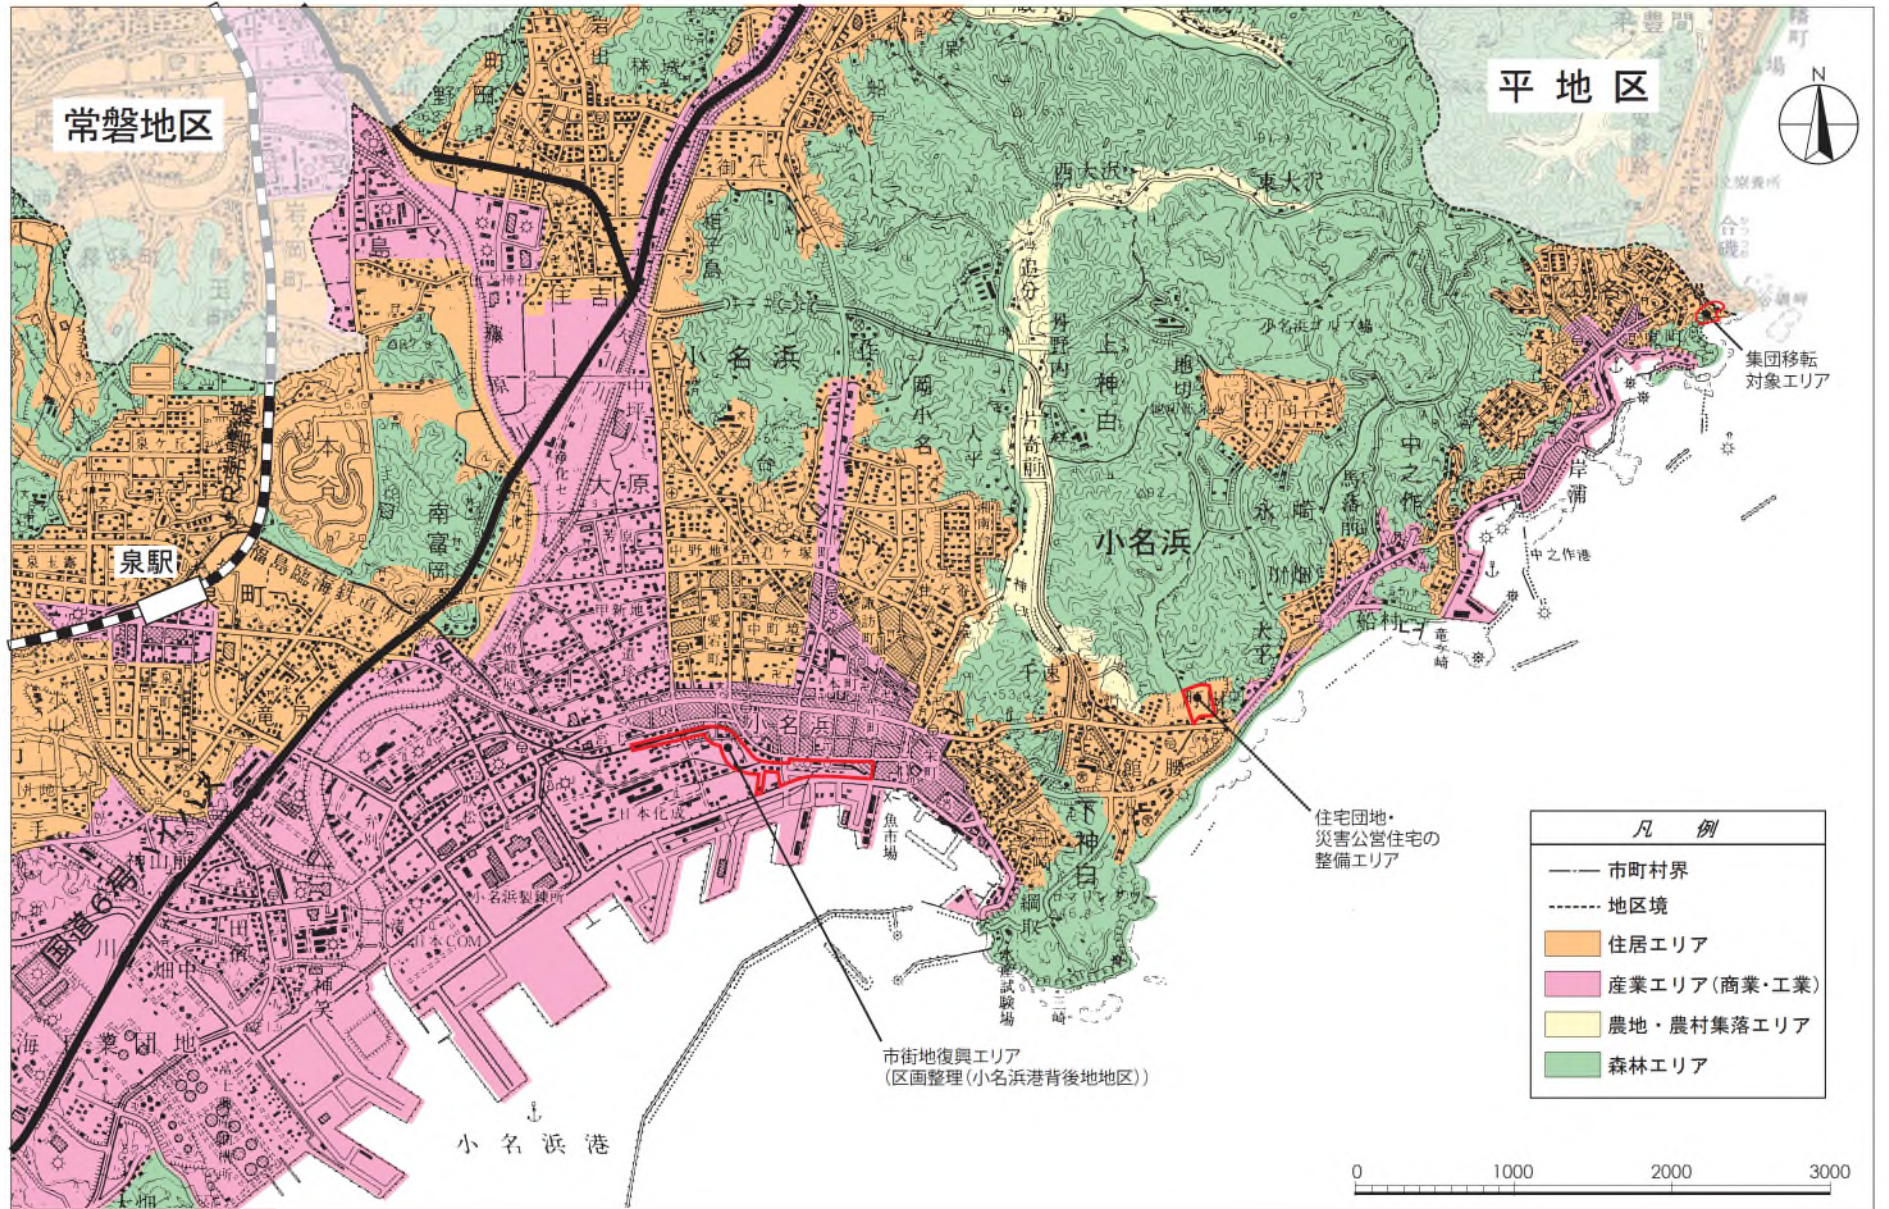

# いわき市土地利用構想図 小名浜地区

# 土地利用構想図(走出・永崎)

太平洋

### 凡例

- 住居エリア
- 産業エリア(商業・工業)
- 農地・農村集落エリア
- 森林エリア