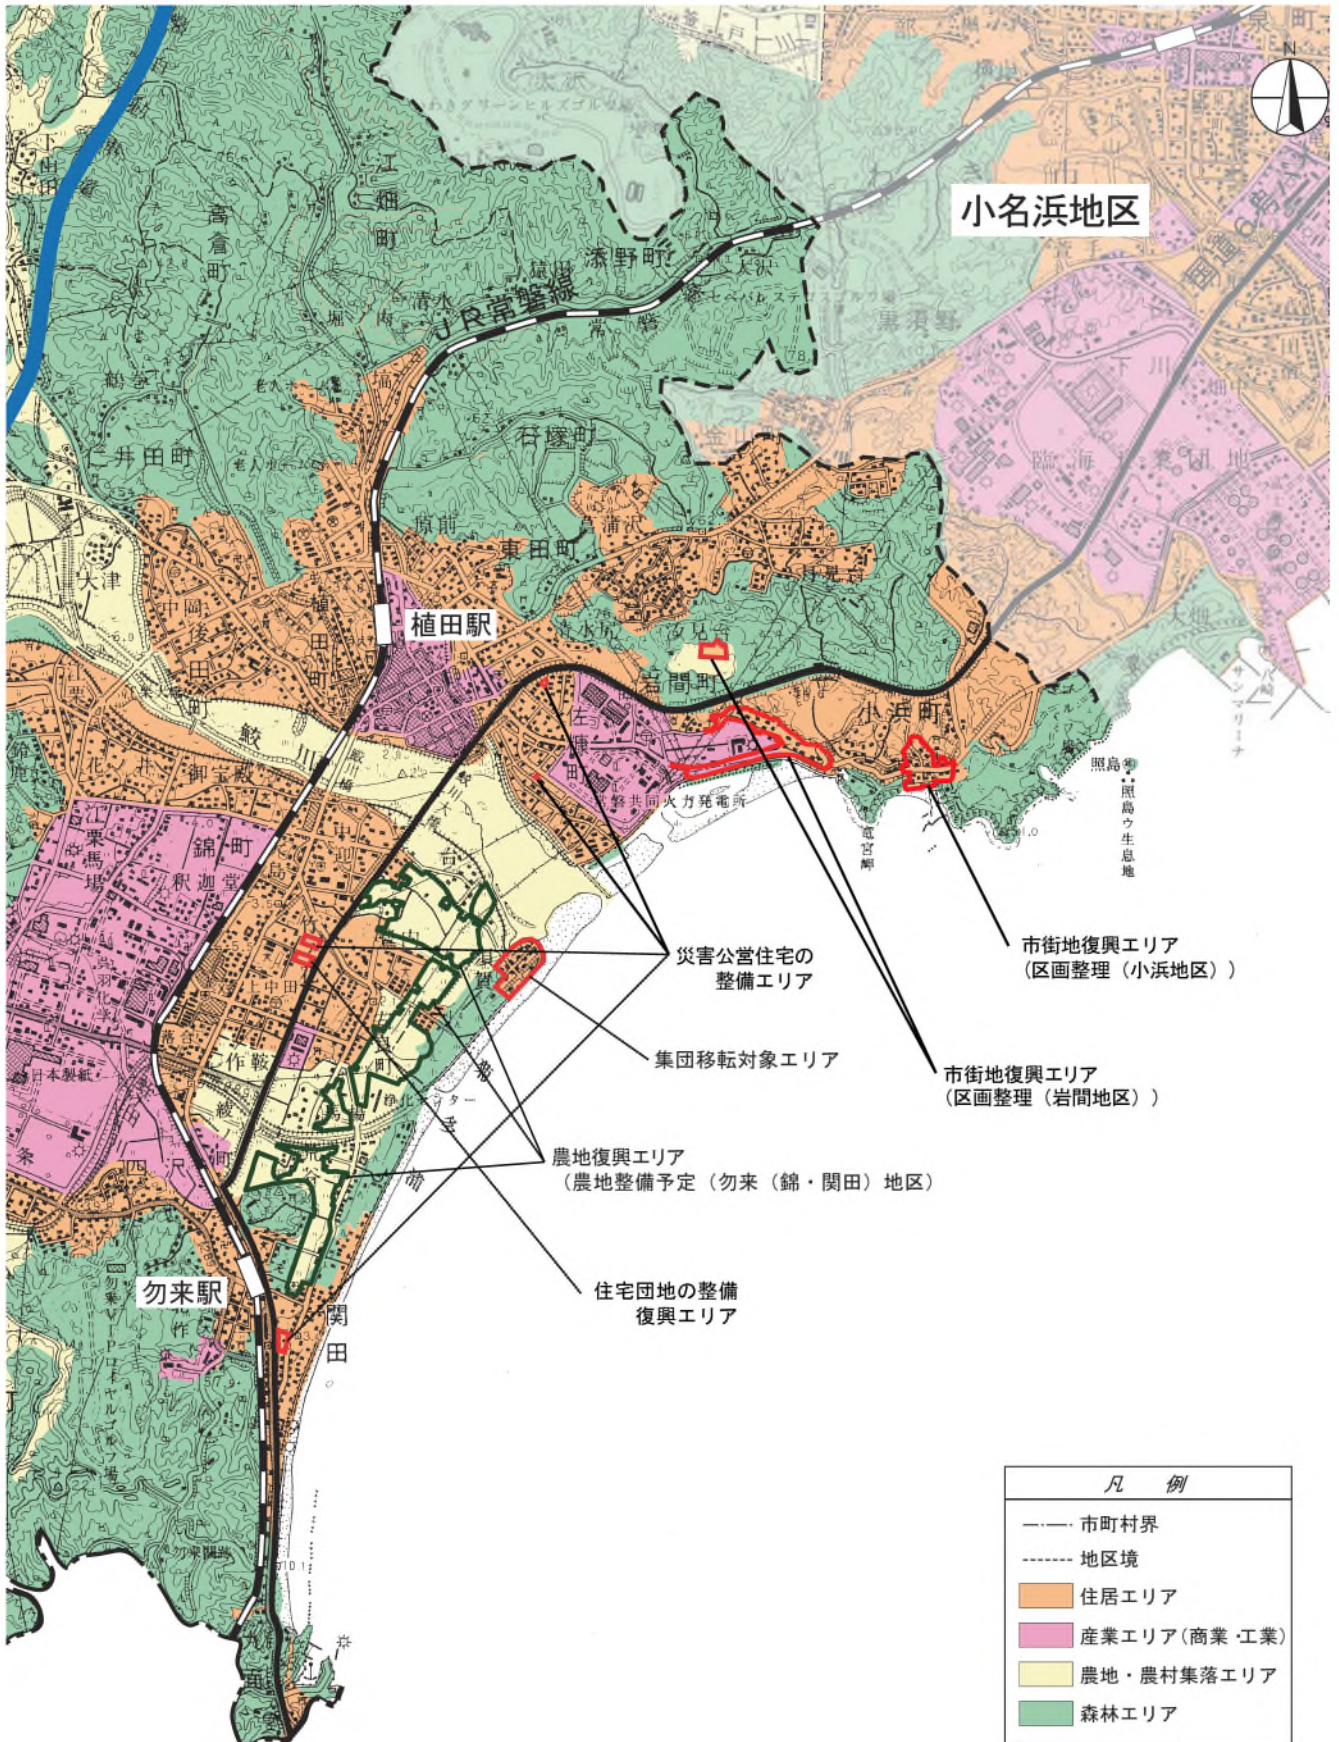

いわき市土地利用構想図 勿来地区

土地利用構想図(岩間・小浜)

土地利用構想図(錦町須賀)

集団移転対象エリア
(自然的土地利用)

農地復興エリア

災害公営住宅

住宅団地の整備
復興エリア

錦東小学校

中田川
(計画)

調節池

海岸堤防

太平洋

凡 例	
オレンジ色	住居エリア
ピンク色	産業エリア(商業・工業)
黄色	農地・農村集落エリア
緑色	森林エリア

川原田

錦町
中田川
(計画)
川原田