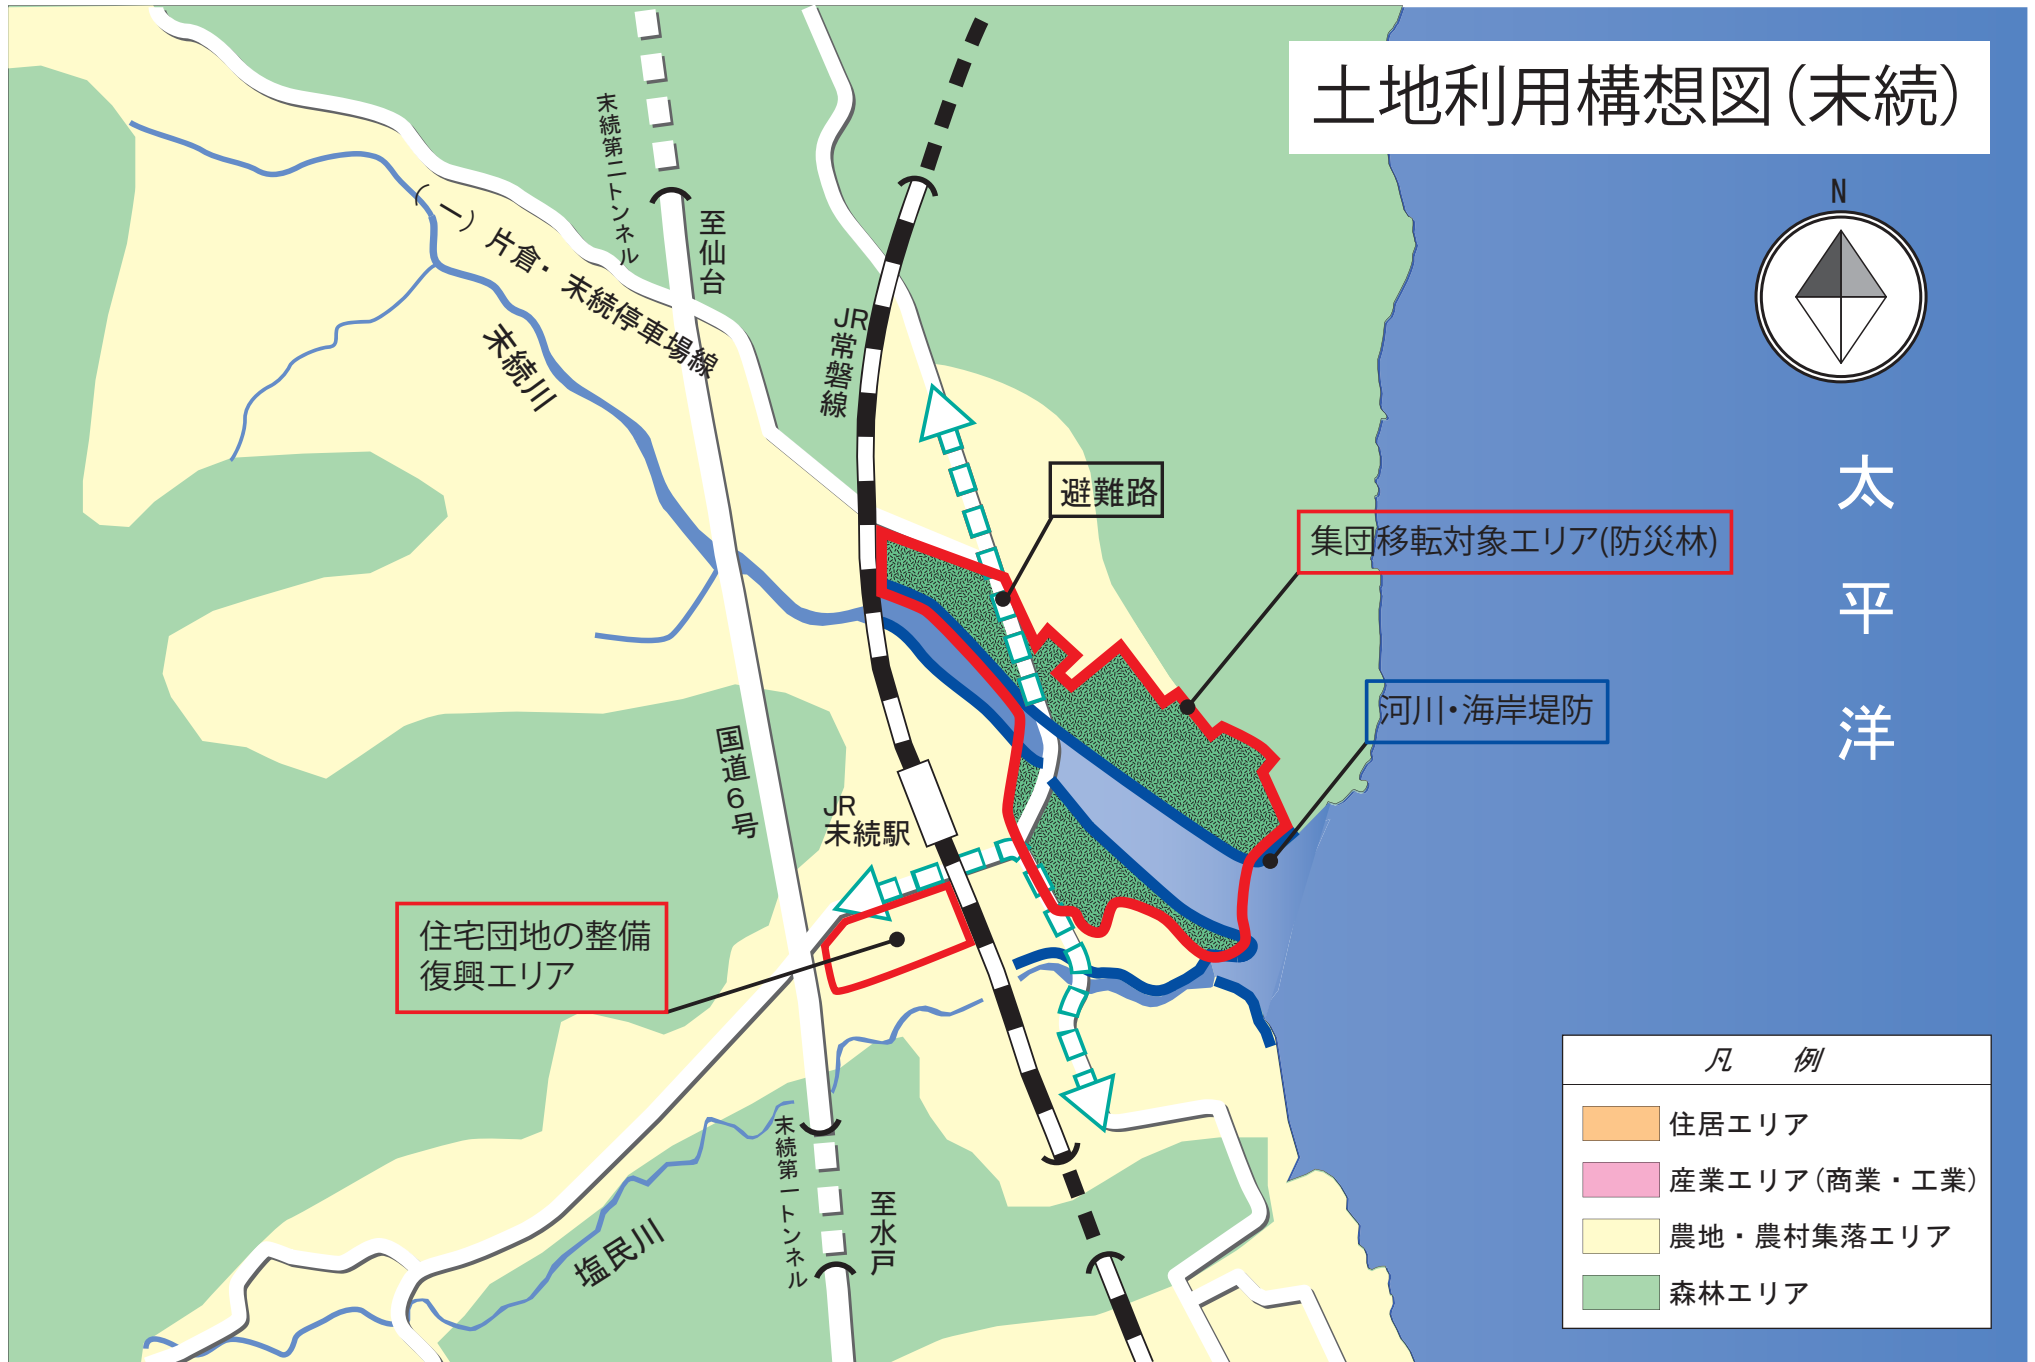

# 土地利用構想図(末続)

太平洋

# 土地利用構想図(金ヶ沢・久之浜)

凡 例	
<span style="display:inline-block; width:15px; height:10px; background-color:orange; border:1px solid black;"></span>	住居エリア
<span style="display:inline-block; width:15px; height:10px; background-color:lightcoral; border:1px solid black;"></span>	産業エリア(商業・工業)
<span style="display:inline-block; width:15px; height:10px; background-color:yellow; border:1px solid black;"></span>	農地・農村集落エリア
<span style="display:inline-block; width:15px; height:10px; background-color:lightgreen; border:1px solid black;"></span>	森林エリア