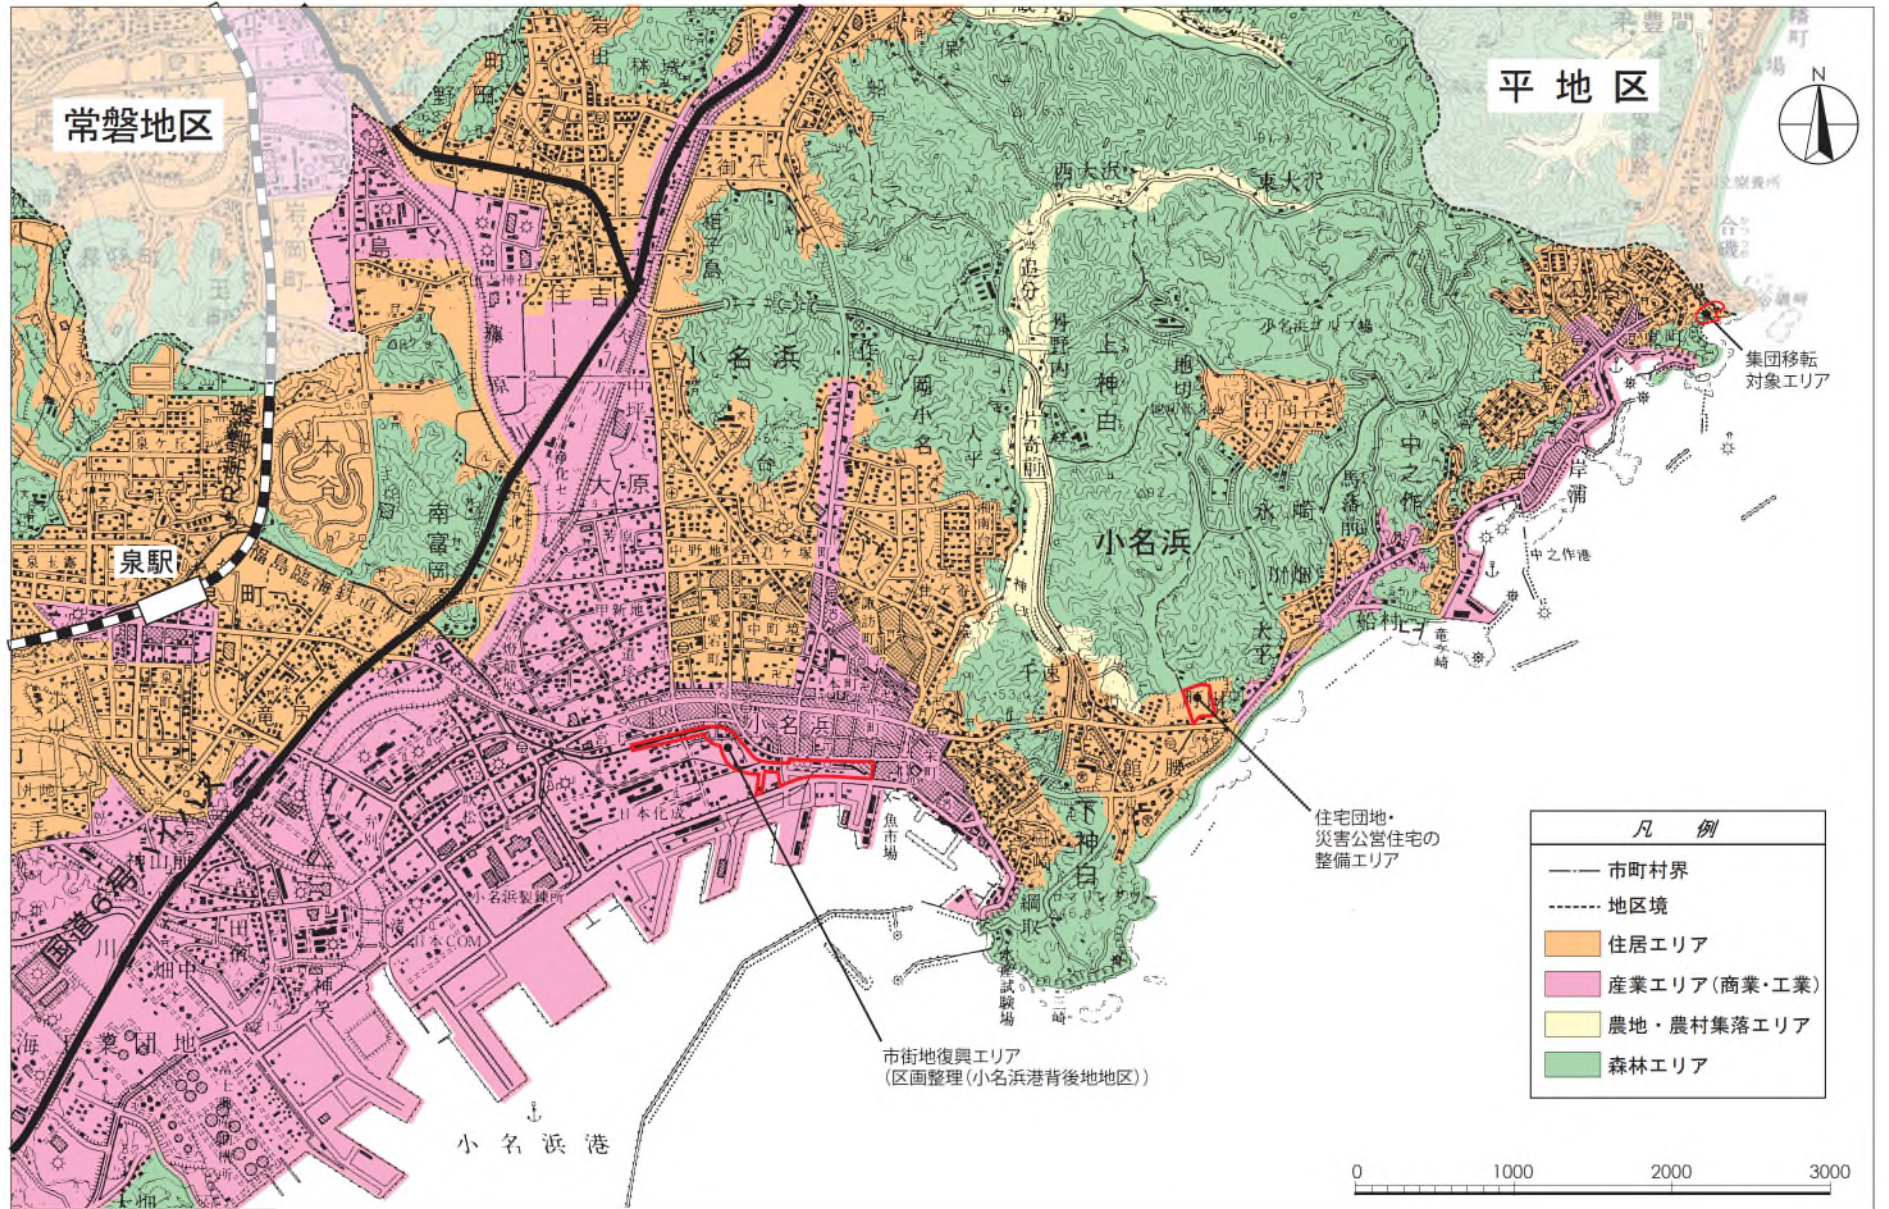

いわき市土地利用構想図 小名浜地区

土地利用構想図(走出・永崎)

凡 例	
	住居エリア
	産業エリア(商業・工業)
	農地・農村集落エリア
	森林エリア