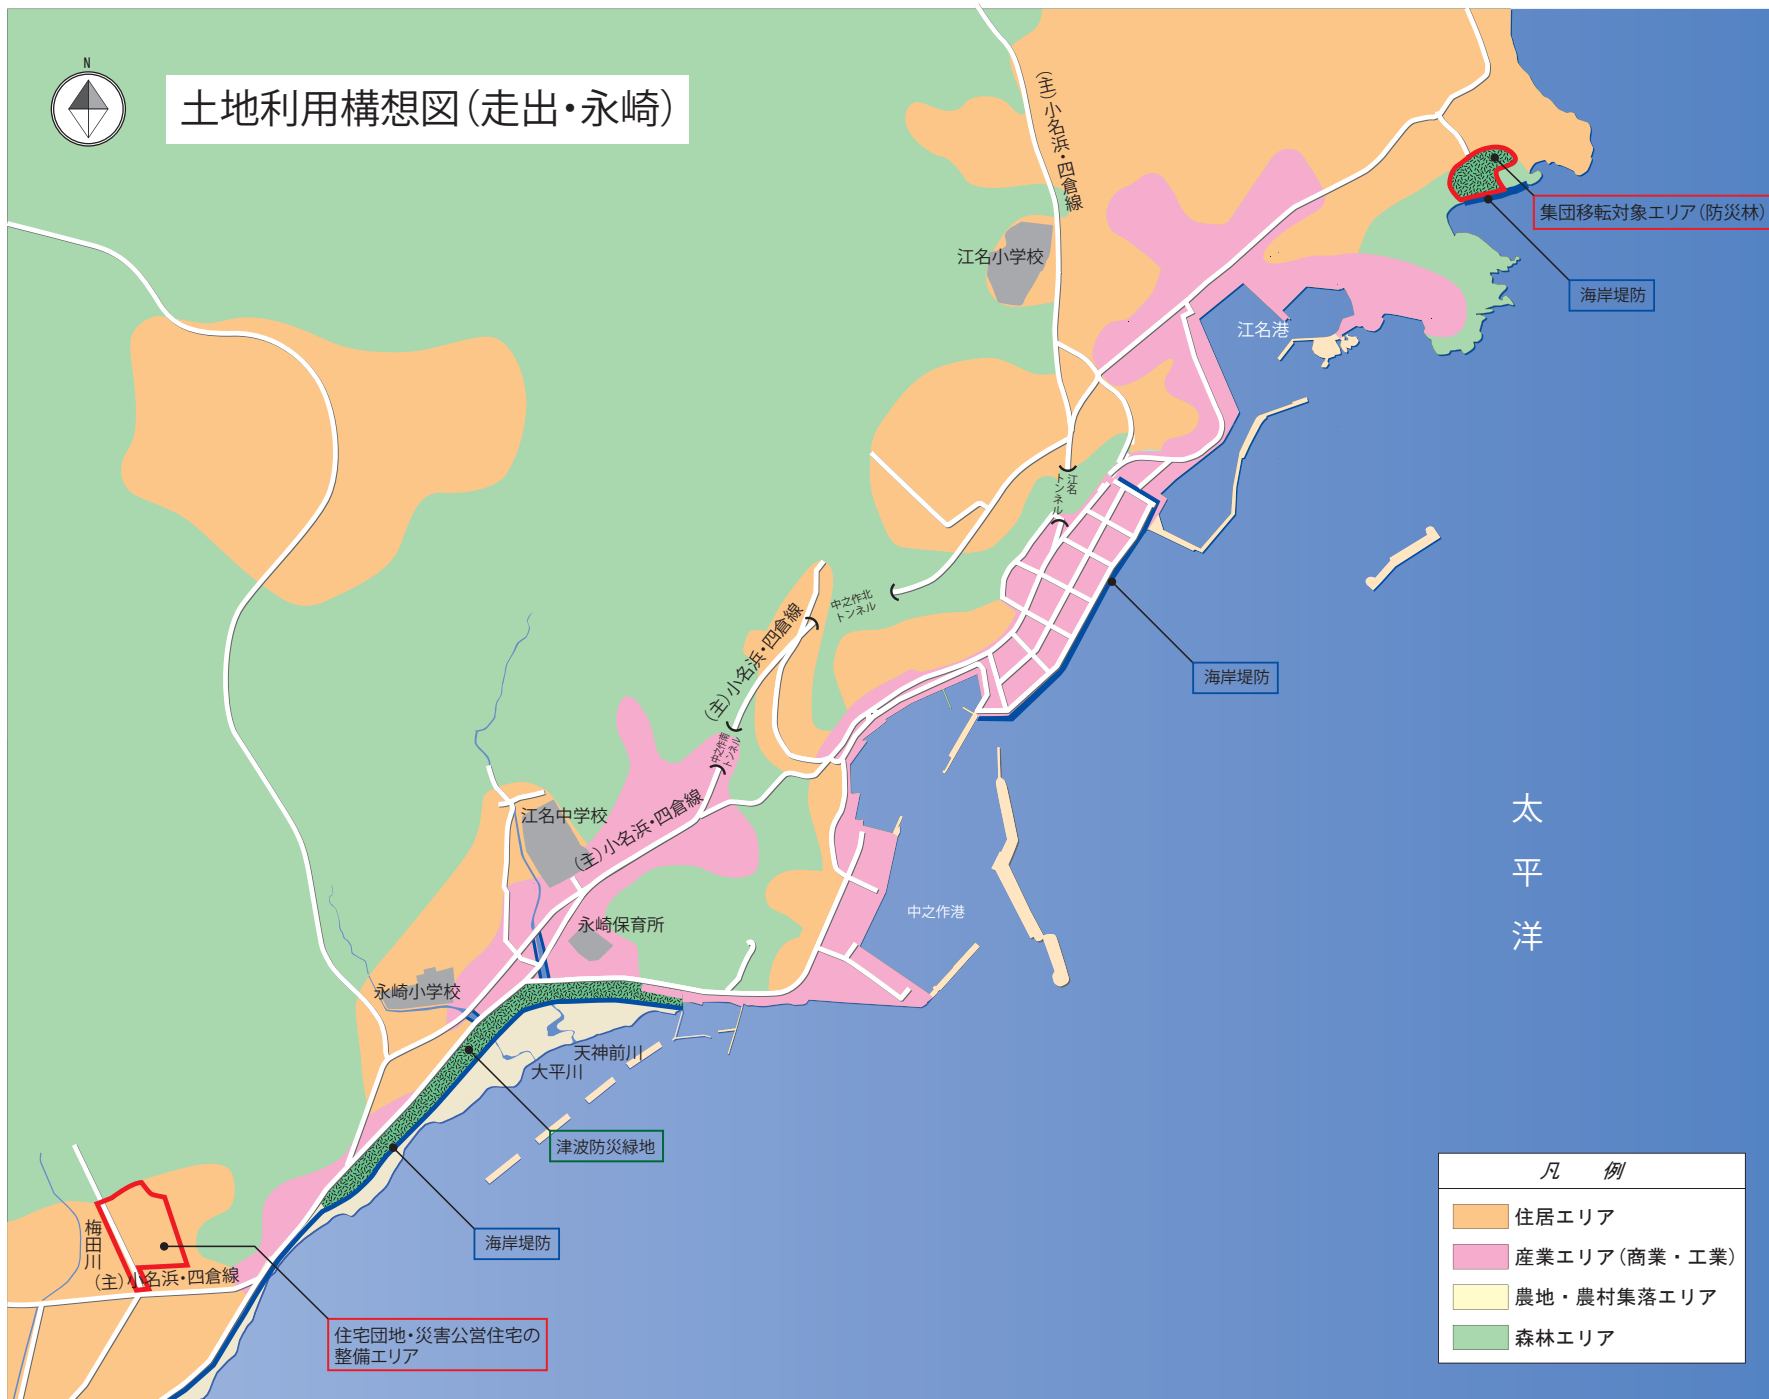

いわき市土地利用構想図 小名浜地区

土地利用構想図(走出・永崎)

凡 例	
	住居エリア
	産業エリア(商業・工業)
	農地・農村集落エリア
	森林エリア