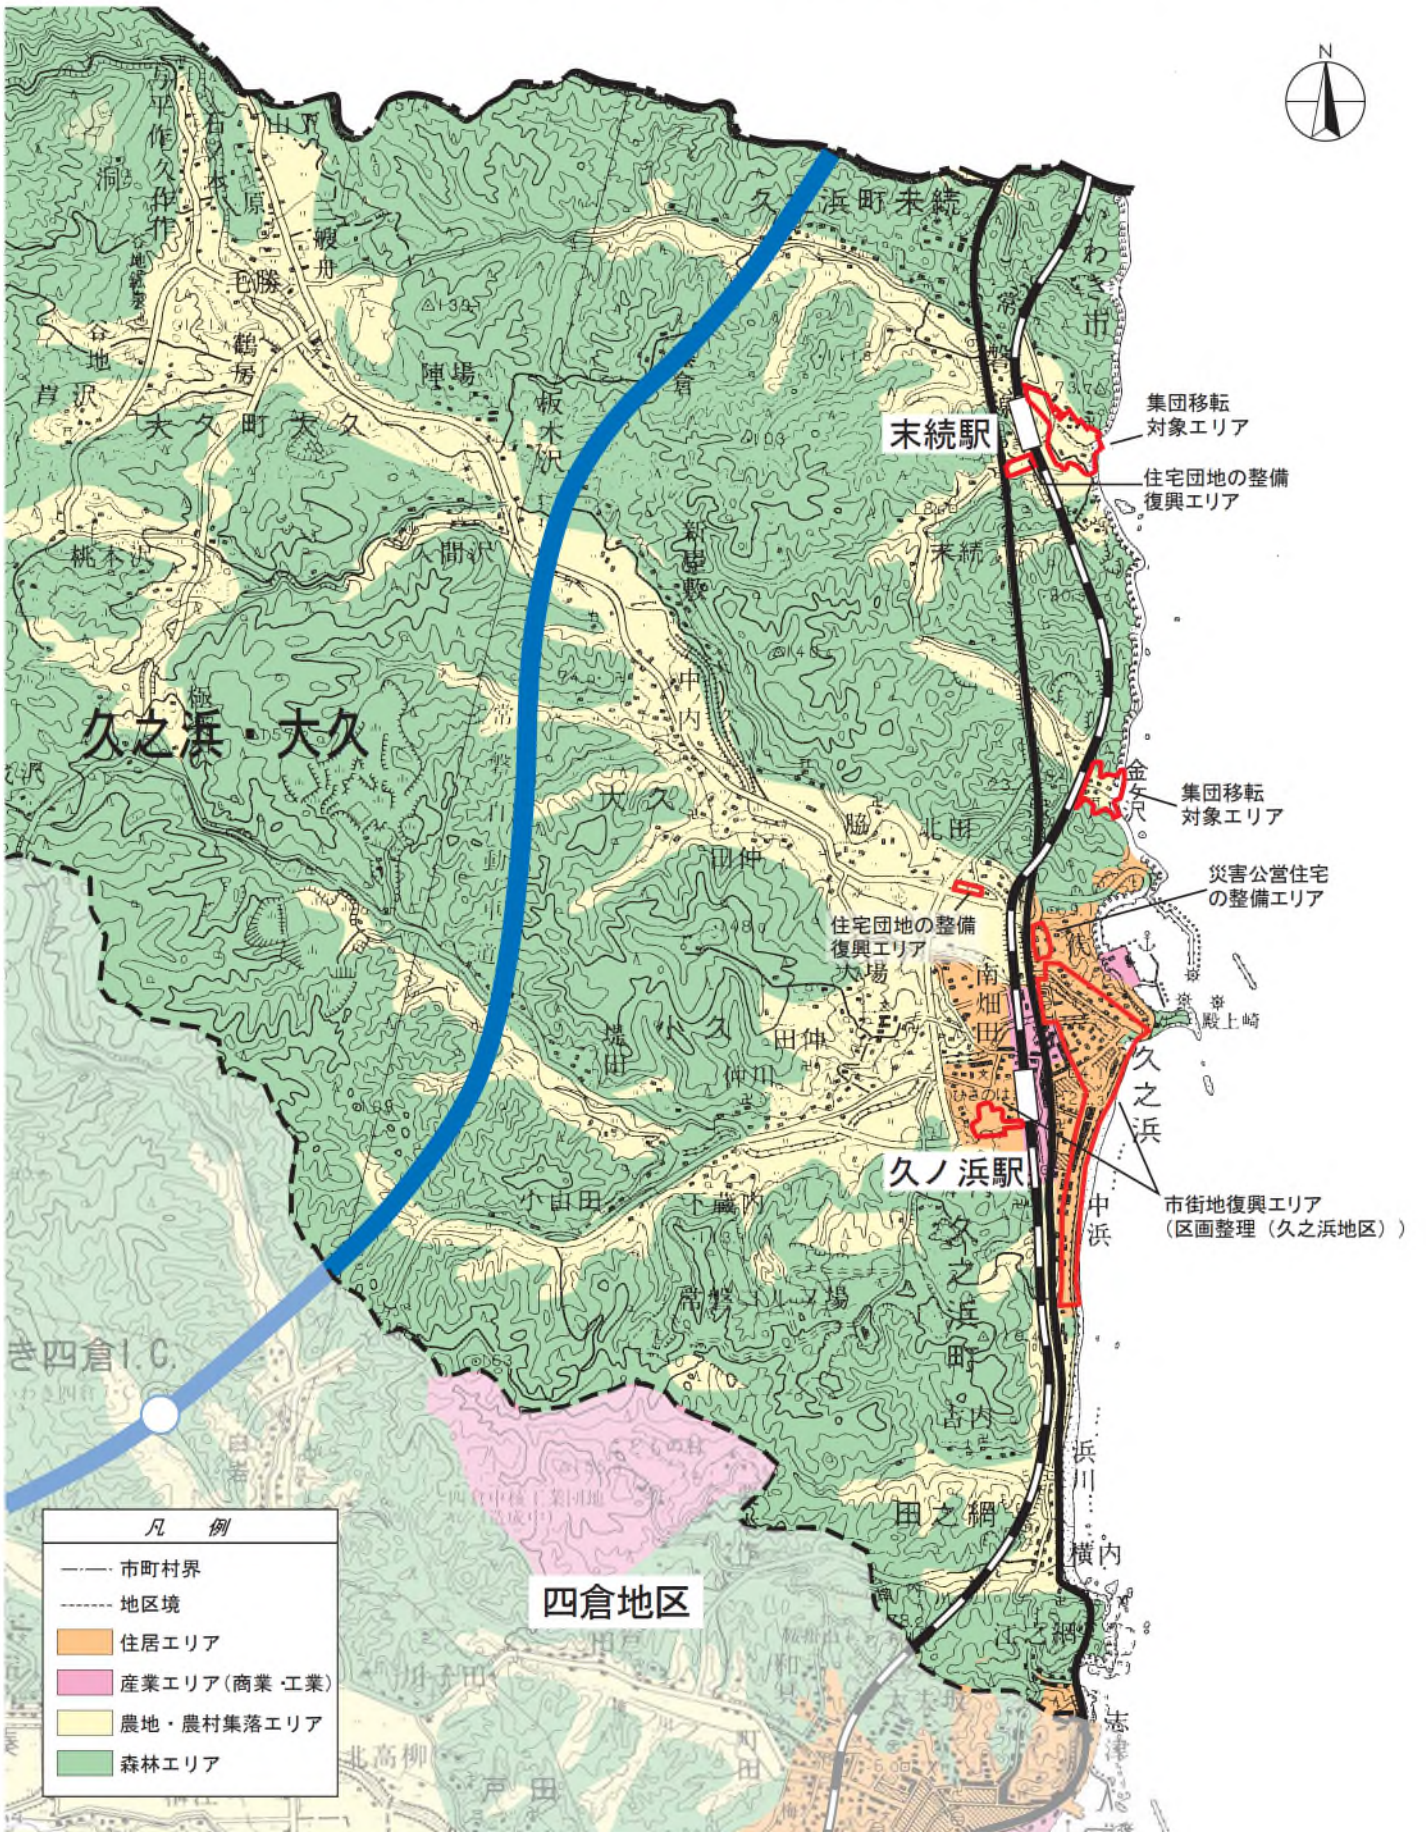

いわき市土地利用構想図 久之浜地区（末続, 金ヶ沢）

土地利用構想図(末続)

太平洋

土地利用構想図(金ヶ沢・久之浜)

凡 例	
	住居エリア
	産業エリア(商業・工業)
	農地・農村集落エリア
	森林エリア