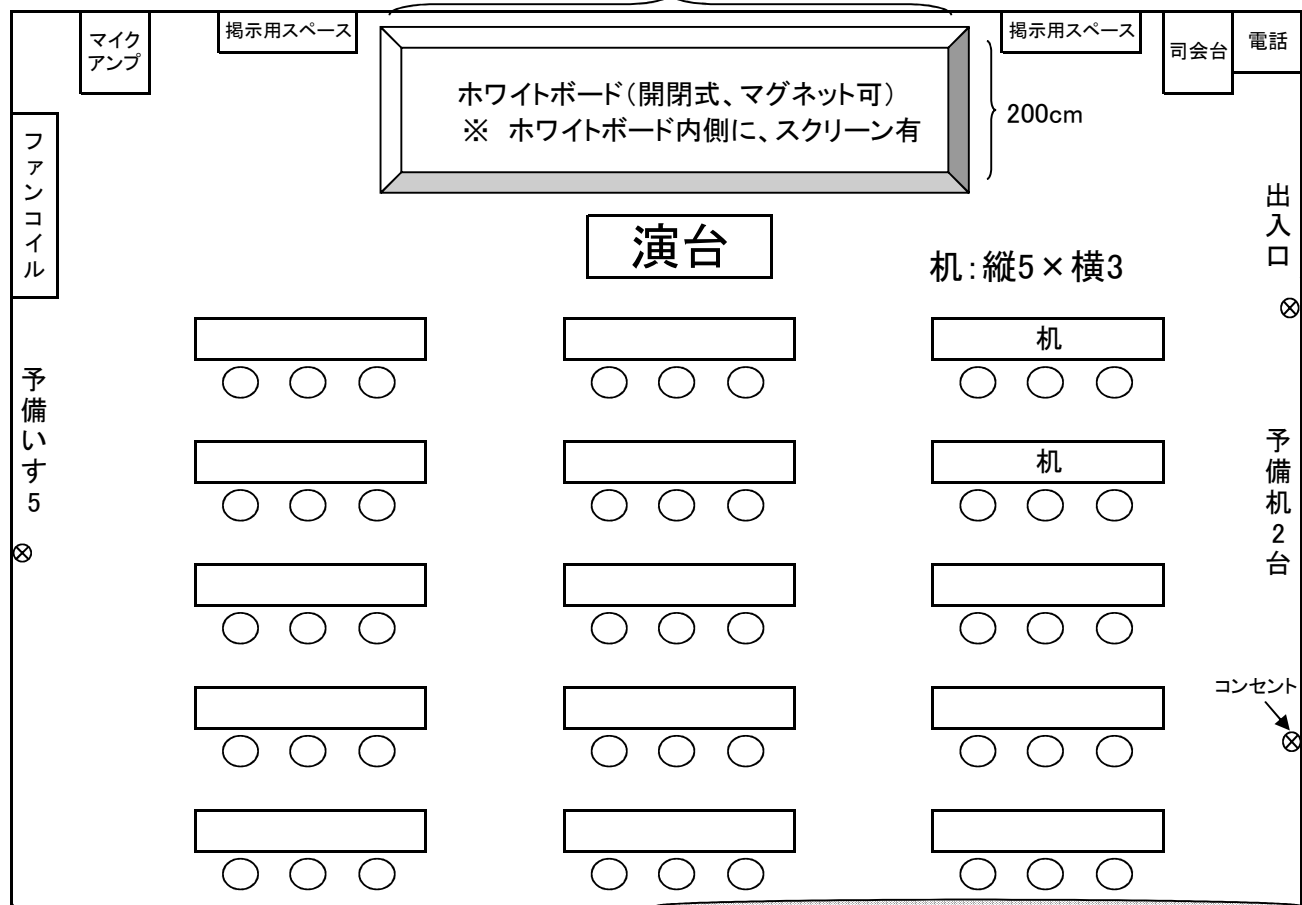

中会議室1

面積: 93.50m² 定員: 47人
425cm

机: 17
いす: 47

中会議室2

面積: 93.50m² 定員: 47人

机: 18
いす: 47

- 机・椅子を動かす場合、足を引きずらないでください。元の位置に必ず戻してください。（室外への持ち出しは、ご遠慮願います。）
- お持ち込みいただいたものは、ゴミを含め、必ずお持ち帰りください。（コンセントを使用する場合、持込電気機器使用料をいただきます。）