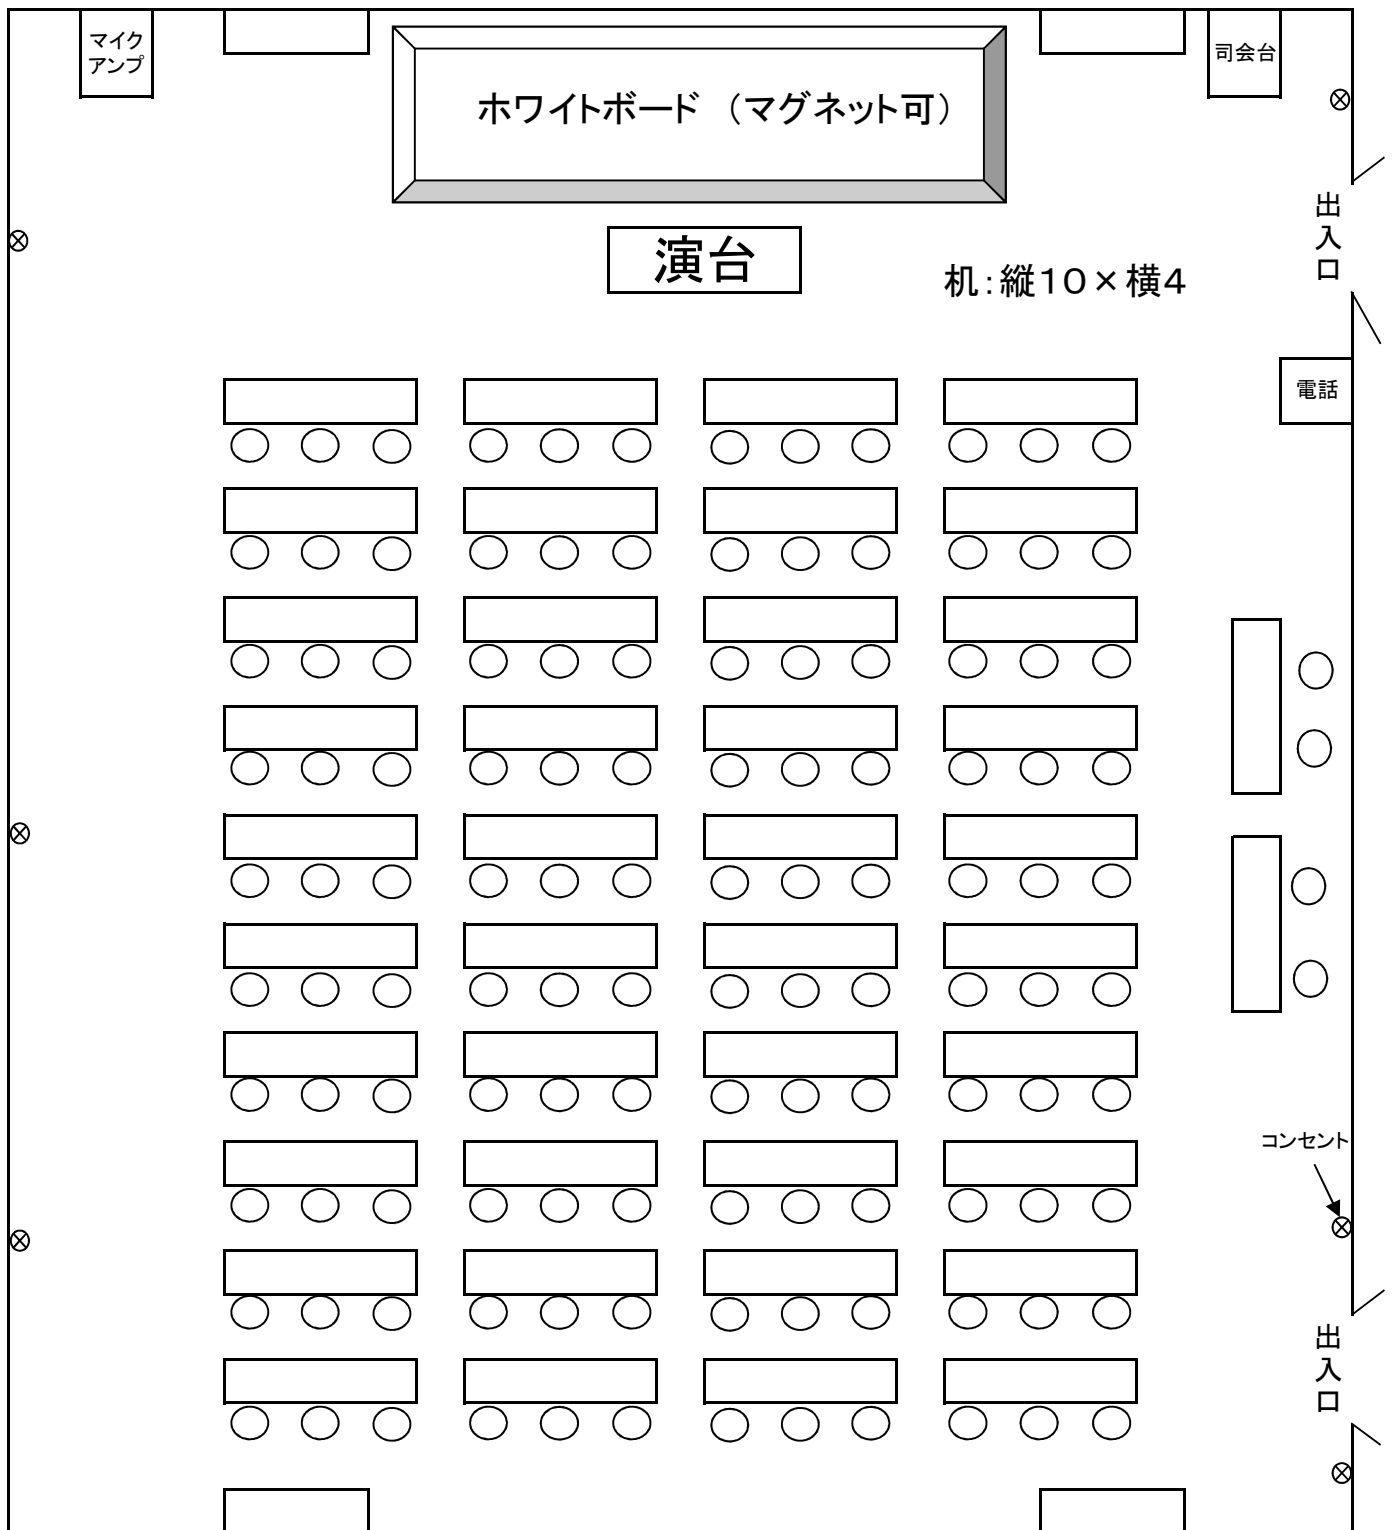

大会議室

面積: 234.00㎡ 定員: 124人

机: 42
いす: 124

- 机・椅子を動かす場合、足を引きずらないでください。元の位置に必ず戻してください。
(室外への持ち出しは、ご遠慮願います。)
- お持ち込みいただいたものは、ゴミを含め、必ずお持ち帰りください。
(コンセントを使用する場合、持込電気機器使用料をいただきます。)
- カーペット敷きのため、原則、飲食をお断りいたします。