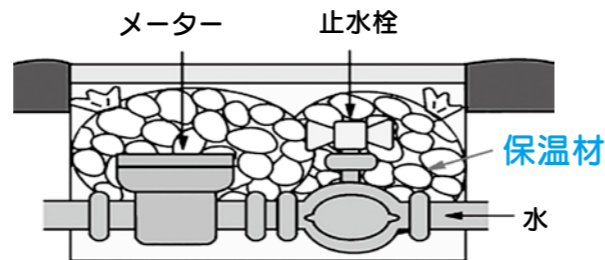

～水道凍結防止運動～

水道管の冬じたくは大丈夫ですか？

運動期間 平成27年12月14日～平成28年2月29日

水道管を寒さから守りましょう。外気温が氷点下4℃以下になると、水道管が凍結したり、破損する被害が増えます。寒くなる前に、水道管にも早めの防寒対策をお願いします。

水道管や蛇口などの給水装置は、お客様の所有物です。凍結により破損した場合、修繕費用はお客様のご負担となりますので、日ごろの適正な管理をお願いします。

★防寒対策

＜水道管の保温例＞

- ・屋外で「むき出し」になっている水道管を市販の保温材や毛布、布切れなどで蛇口まで包み、ビニールテープなどを巻いて保温しましょう。
- ・市販の水道凍結防止用ヒーターなどを取り付けることも有効です。

＜メーターボックス内の保温例＞

- ・樹脂製の青いメーターボックスは耐寒性に優れていますが、鉄製のメーターボックスは凍結しやすいので保温しましょう。

メーター保温材または発砲スチロールを親指大にちぎってビニール袋などに入れる

メーター保温材は、いわき市水道料金お客様センター（水道局1階）、営業課（水道局2階）または小名浜地区にある南部工事事務所で無料提供しています。

お問い合わせは営業課（TEL. 22-9304）まで。

★蛇口が凍結して水が出ない場合

凍った部分にタオルなどをかぶせ、ぬるま湯をゆっくりかけてときます。熱湯を急にかけると、水道管や蛇口が破損することがありますので、ご注意ください。

★破損してしまった場合

メーターボックス内の止水栓を閉めて水を止め、いわき市水道局指定給水装置工事事業者（2ページ）またはいわき管工事協同組合（TEL. 22-2282。土日も対応）に工事を依頼してください。