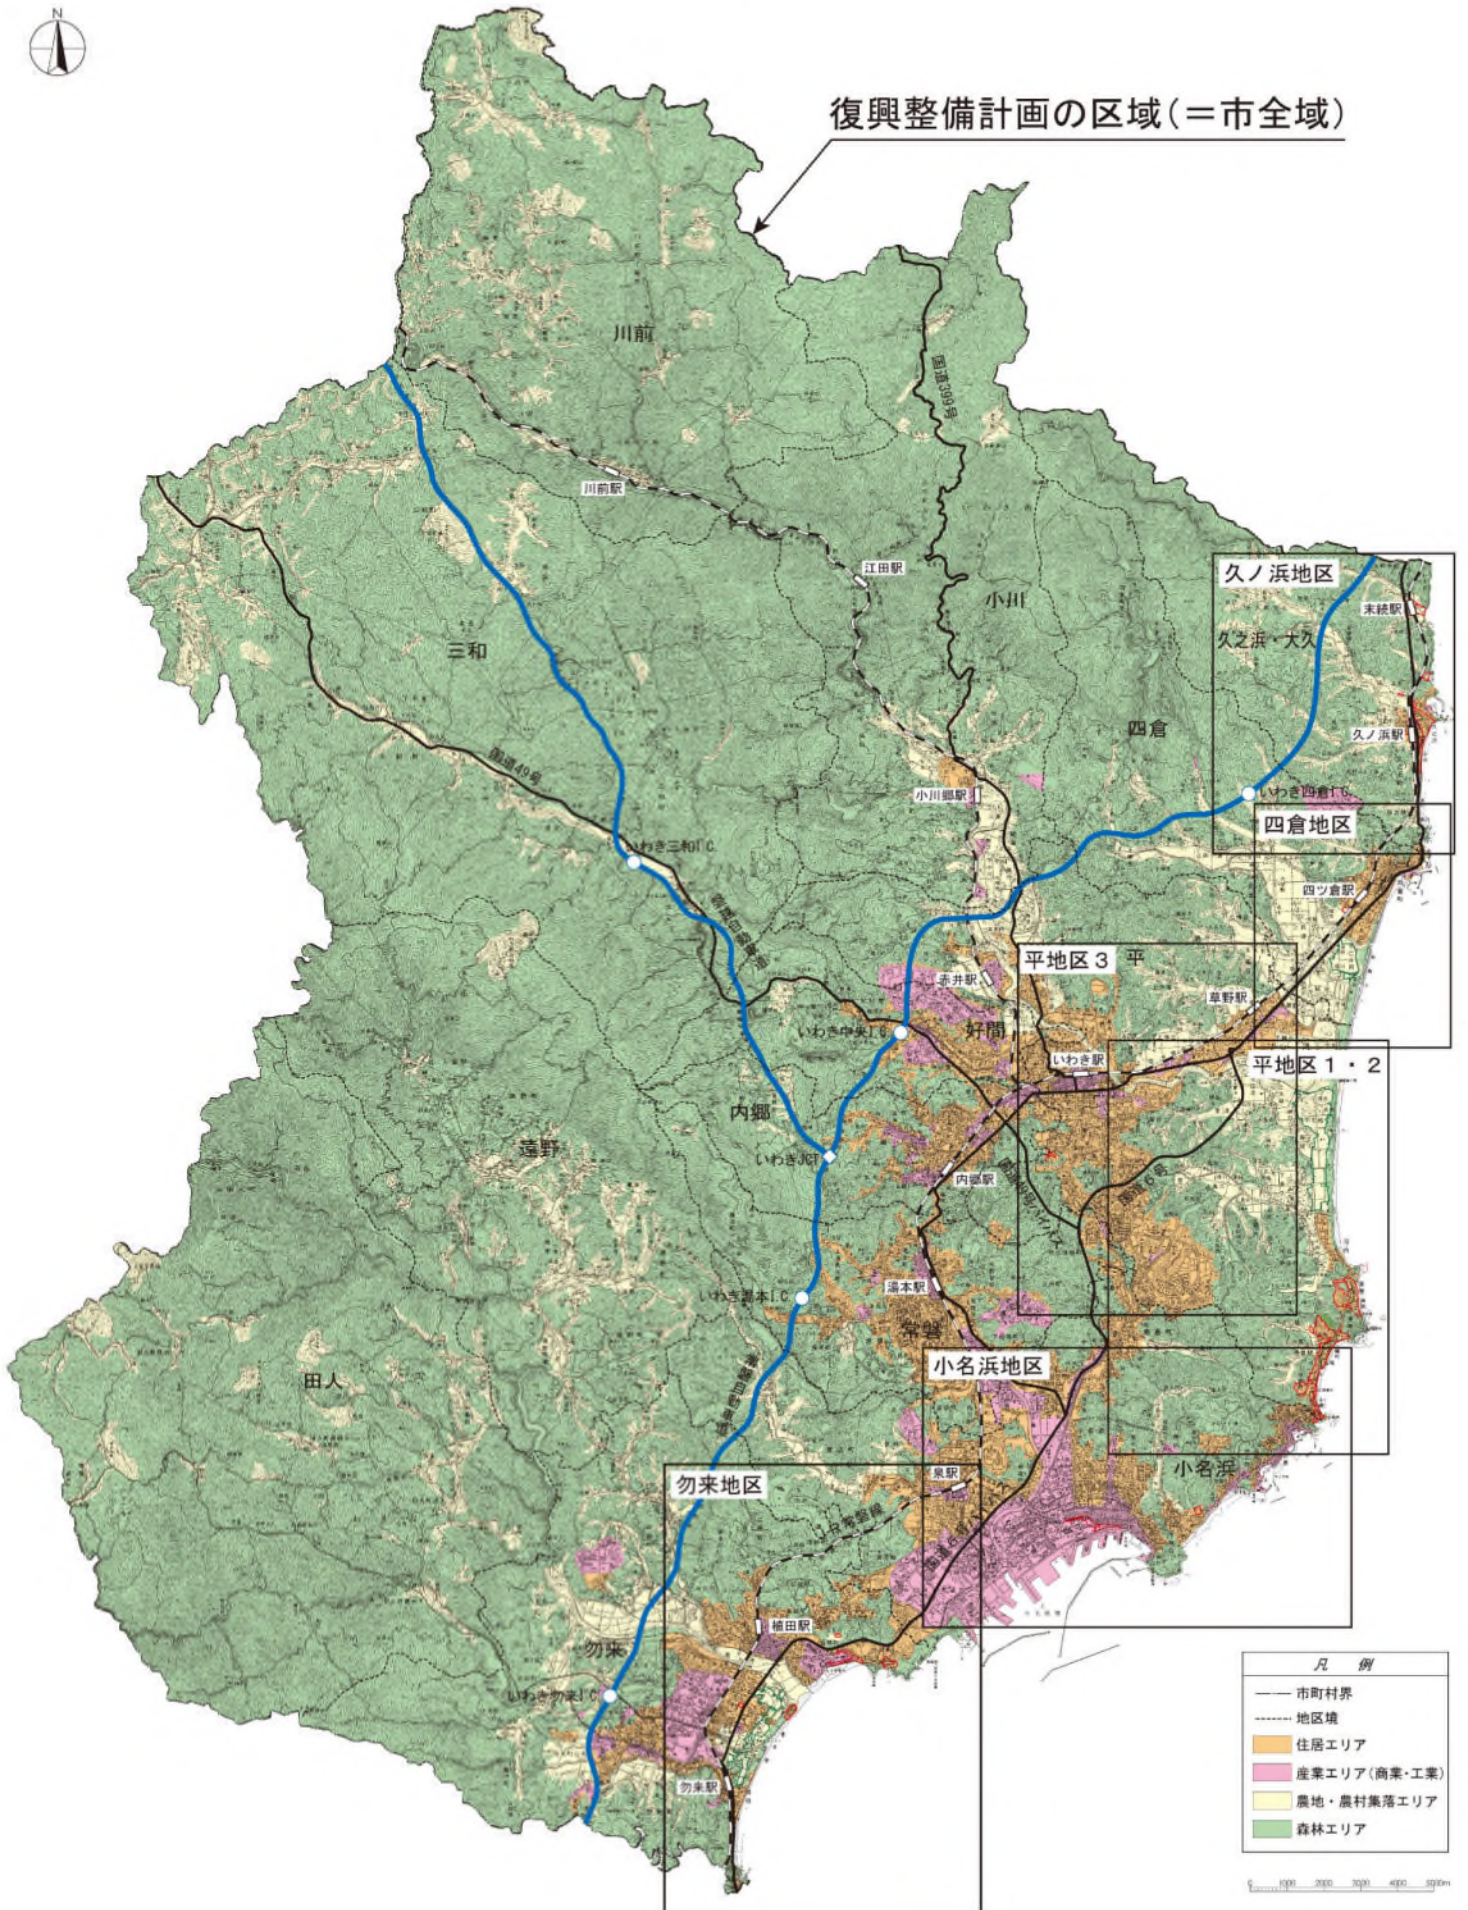

いわき市土地利用構想図

復興整備計画の区域(=市全域)

凡例	
—	市町村界
---	地区境
■ (Orange)	住居エリア
■ (Pink)	産業エリア(商業・工業)
■ (Yellow)	農地・農村集落エリア
■ (Green)	森林エリア