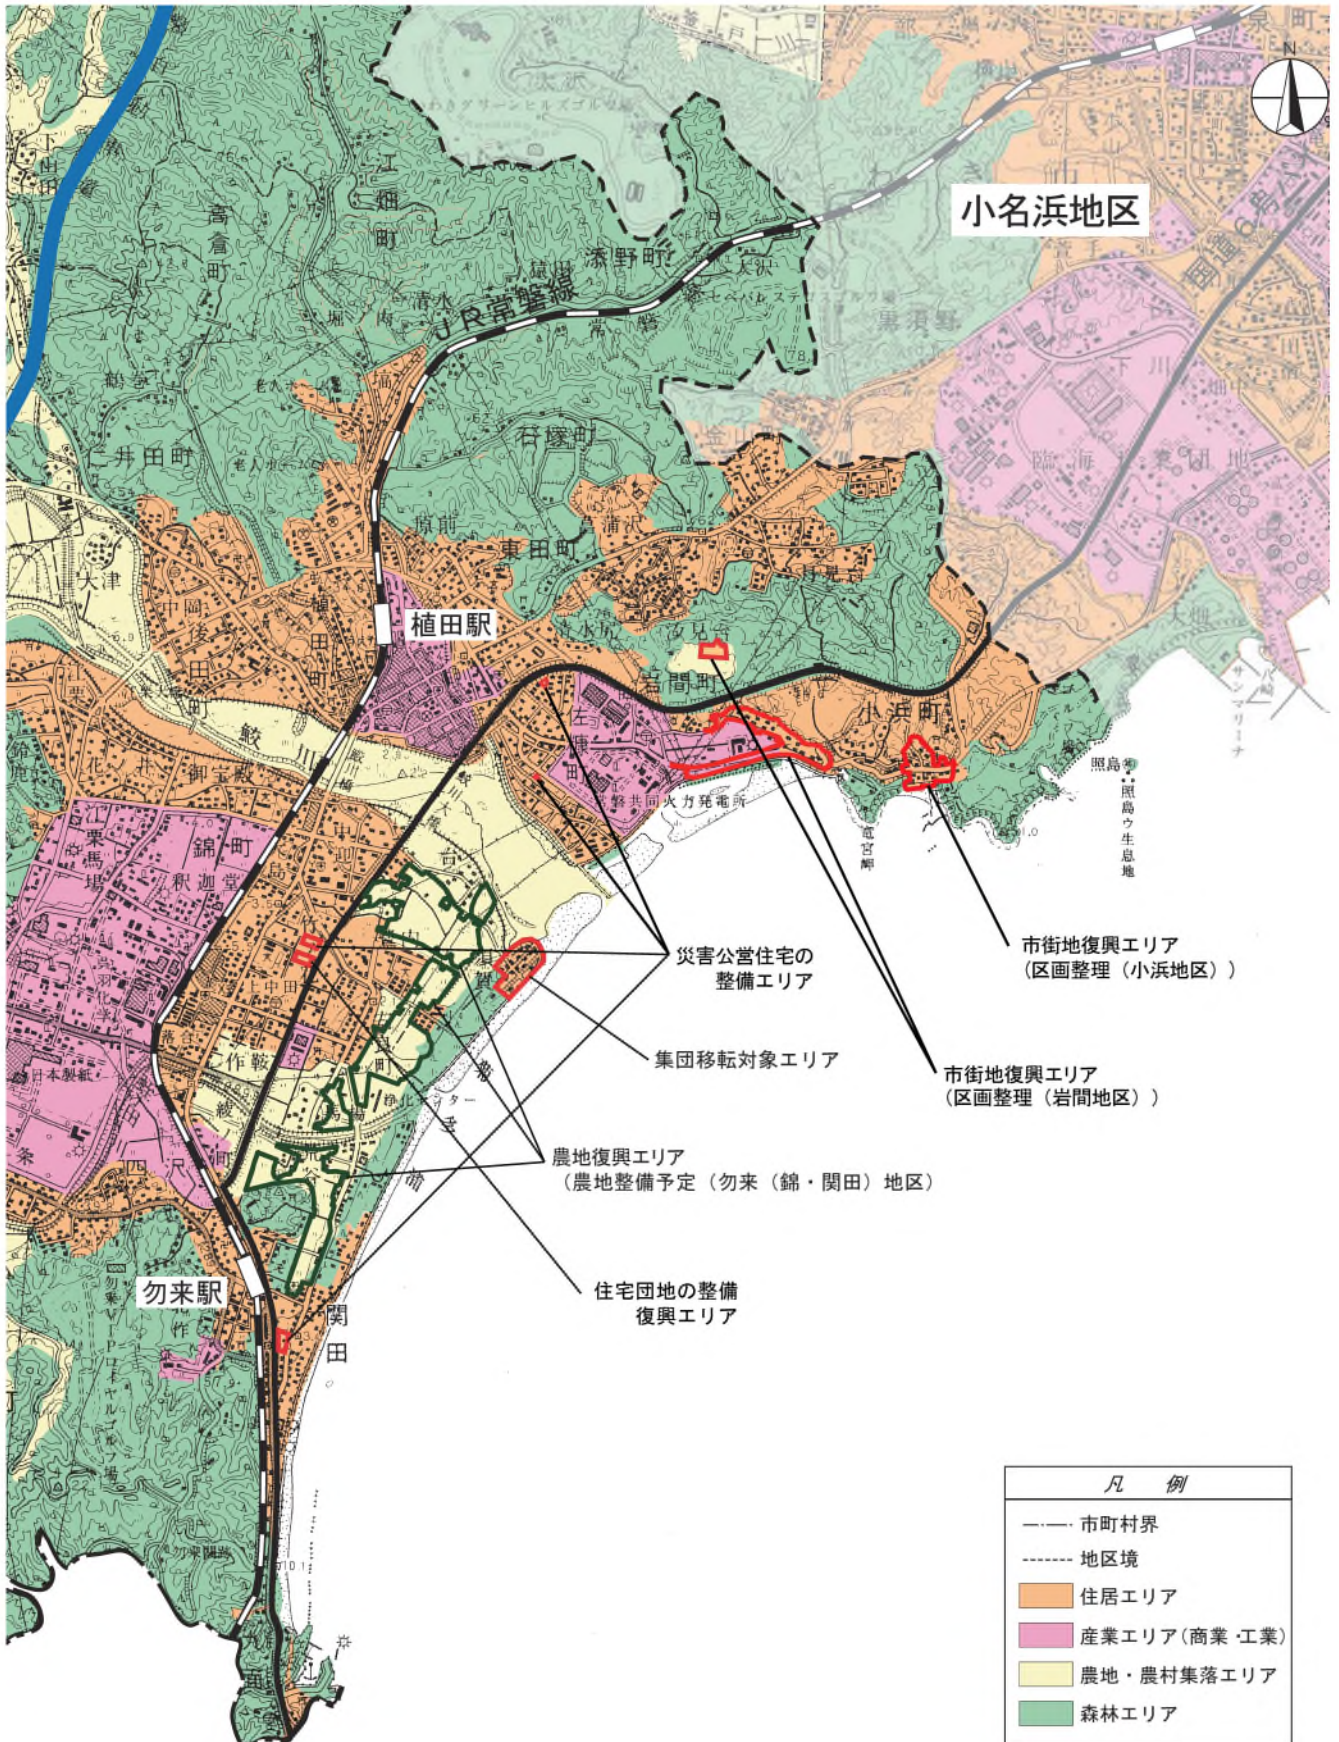

# いわき市土地利用構想図 勿来地区

# 土地利用構想図(岩間・小浜)

# 土地利用構想図(錦町須賀)

集団移転対象エリア  
(自然的土地利用)

農地復興エリア

災害公営住宅

住宅団地の整備  
復興エリア

錦東小学校

中田川  
(計画)

調節池

海岸堤防

太平洋

| 凡 例   |              |
|---|--------------|
|  | 住居エリア        |
|  | 産業エリア(商業・工業) |
|  | 農地・農村集落エリア   |
|  | 森林エリア        |