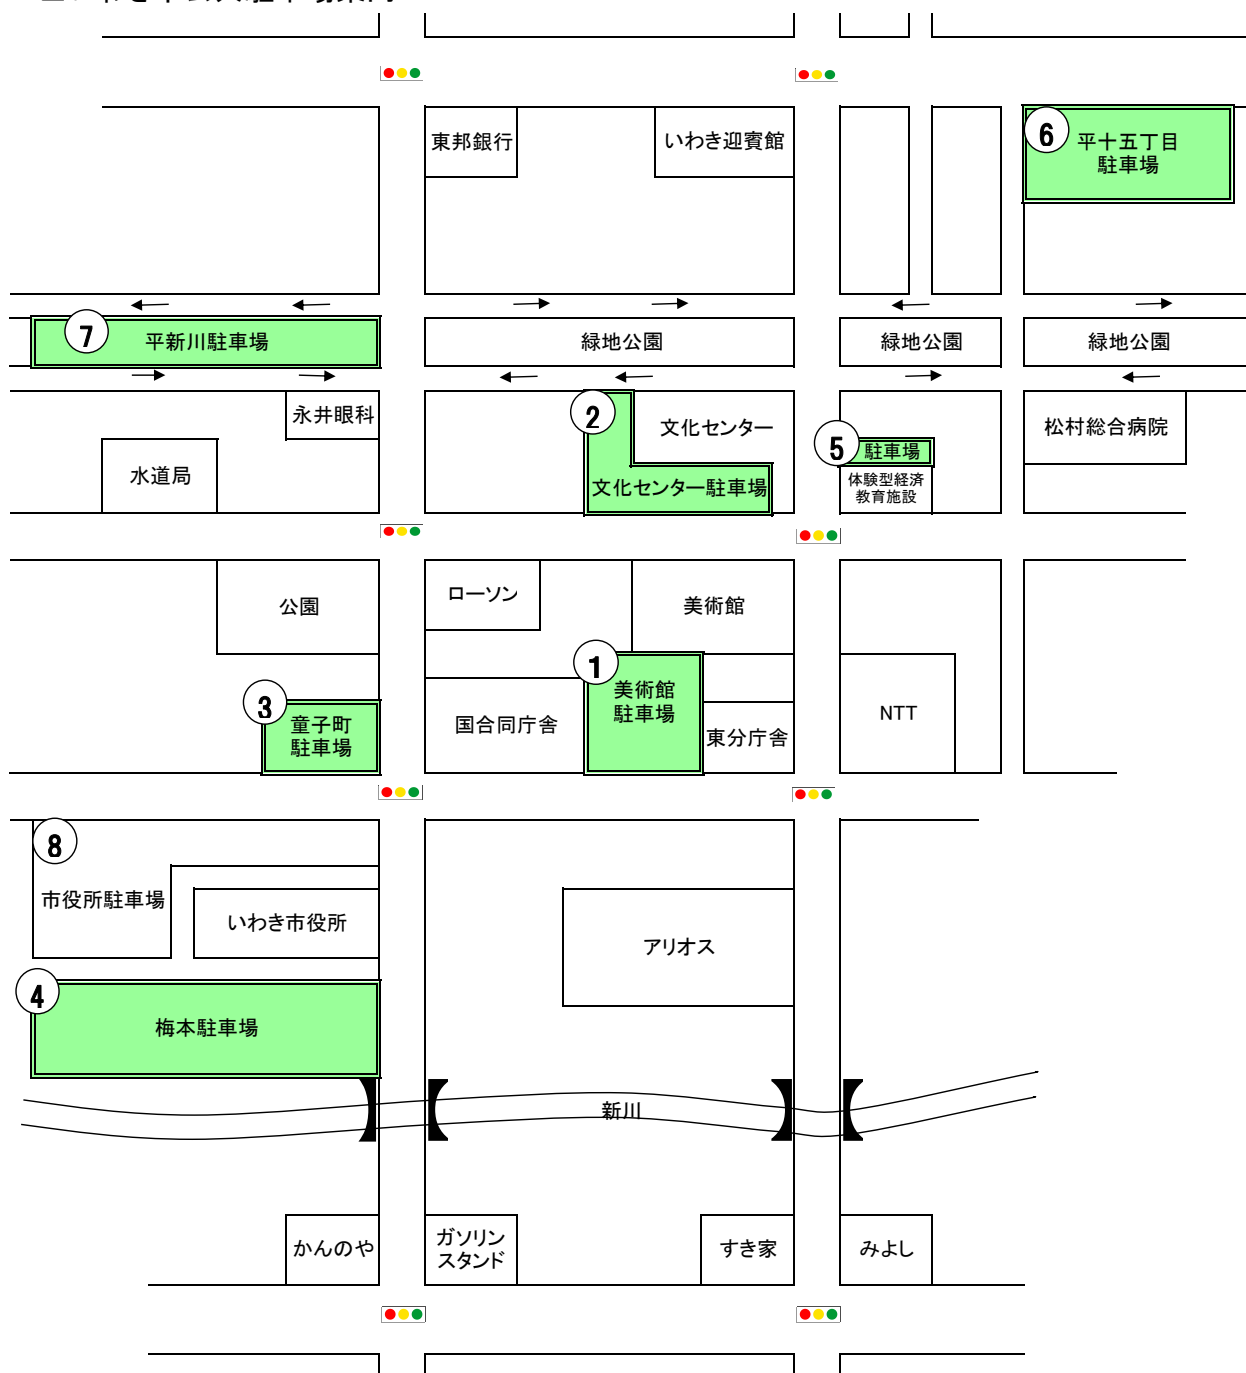

■いわき市公共駐車場案内

- ① 美術館駐車場(44台)
- ② 文化センター駐車場(69台)
- ③ 童子町駐車場(82台)
- ④ 梅本駐車場(268台)
- ⑤ 駐車場(19台)
- ⑥ 平十五丁目駐車場(131台)(2時間までの駐車券を美術館1階受付にてお渡しいたします。)
- ⑦ 平新川駐車場(51台)(2時間までの駐車券を美術館1階受付にてお渡しいたします。)
- ⑧ 平日夜間及び土日祝日は、市役所駐車場(240台)も一般開放しています。