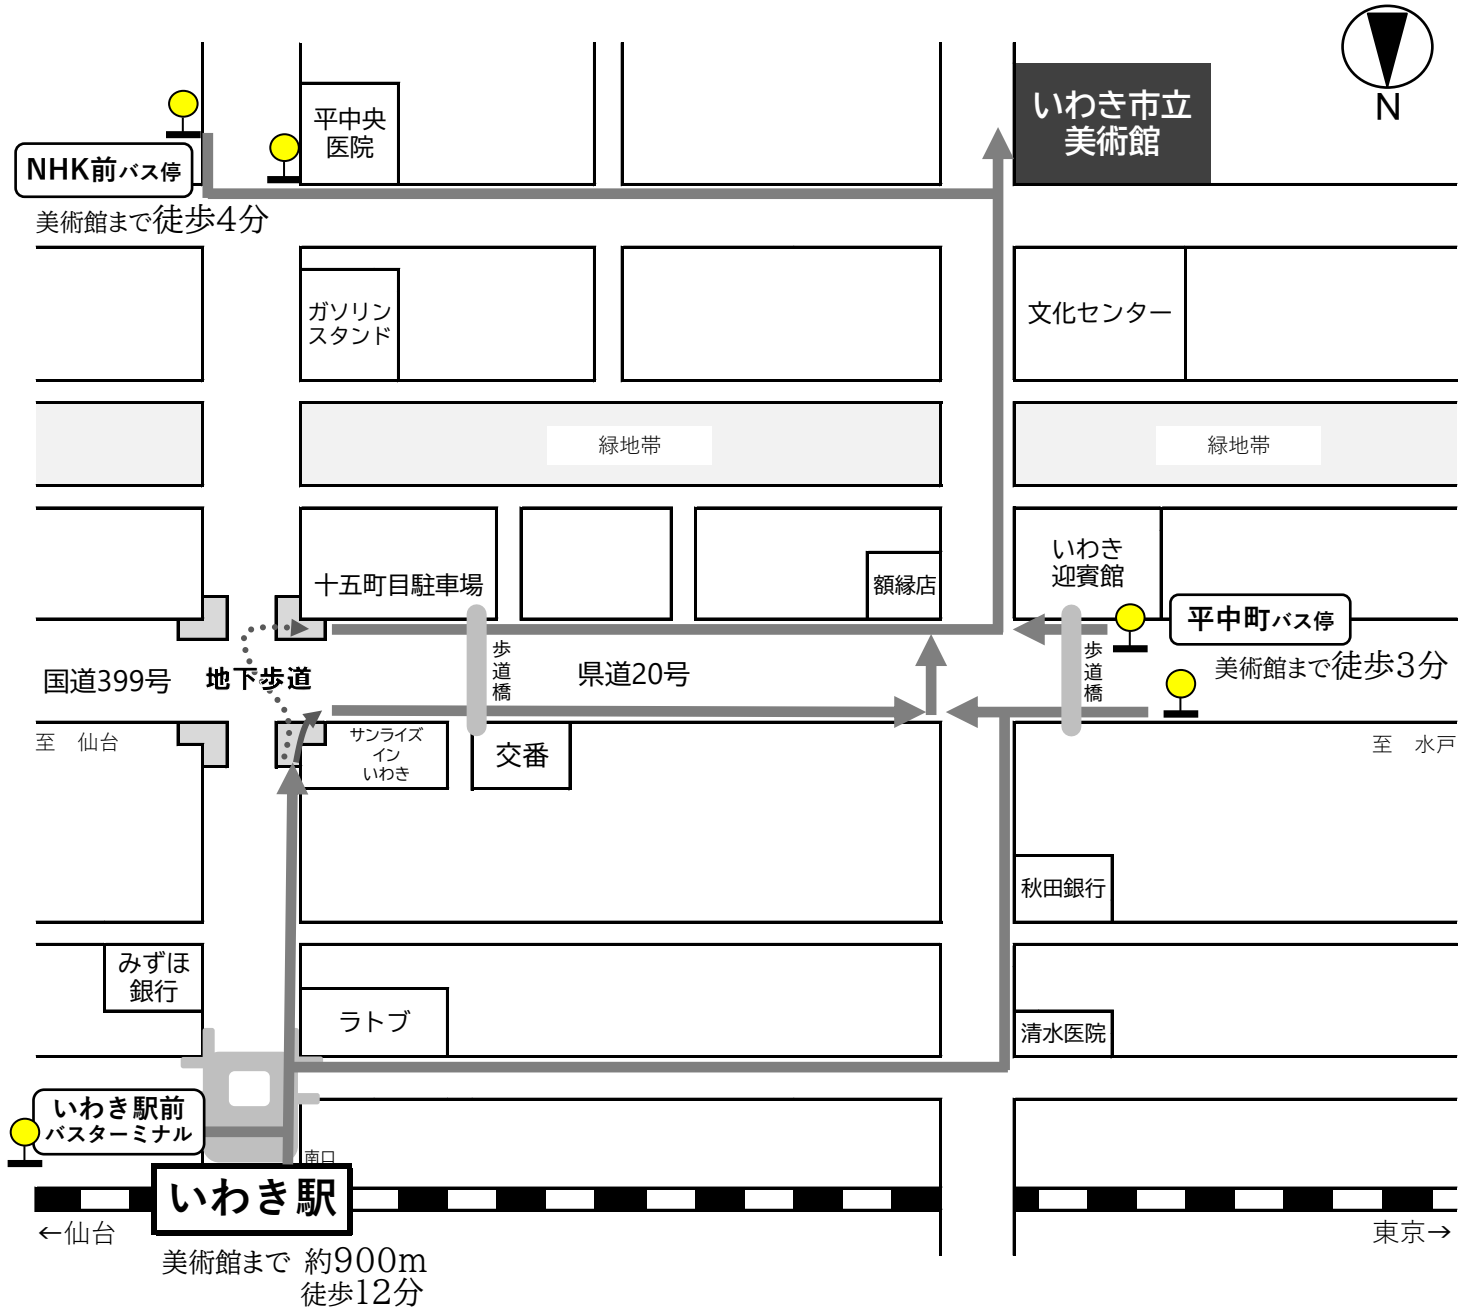

いわき市立美術館案内地図（徒歩用）

電車

いわき-上野間(約2時間20分) JR常磐線 特急「ひたち」
 いわき-仙台間(約2時間) JR常磐線 特急「ひたち」

高速バス

いわき(平中町バス停)-東京間(約3時間30分)
 いわき(平中町バス停)-福島間(約2時間)
 いわき(平中町バス停)-郡山間(約1時間30分)

路線バス

いわき駅前バス停-平中町バス停下車(徒歩3分)
 いわき駅前バス停-NHK前バス停下車(徒歩4分)