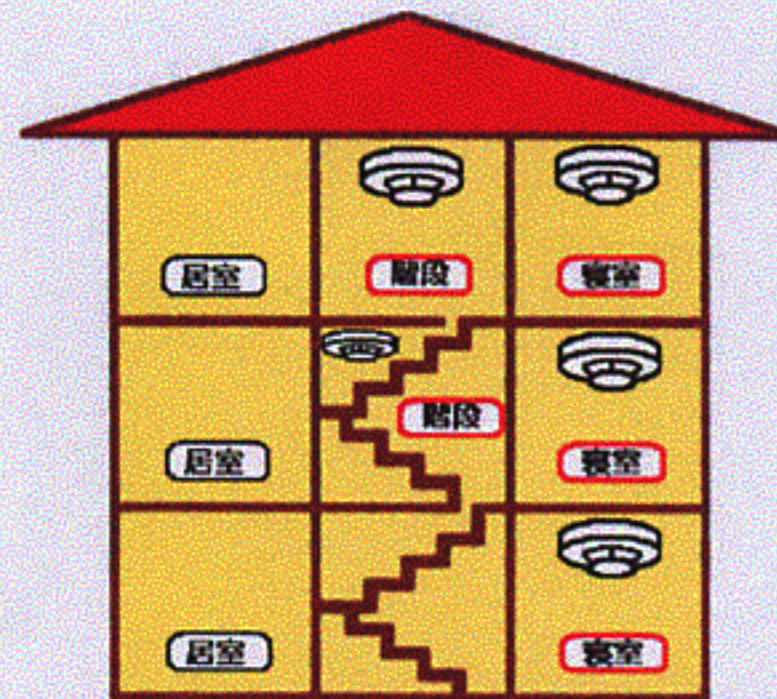

住宅用火災警報器設置場所早見表

【1階建】

【2階建】

寝室：1階のみ

寝室：2階のみ

寝室：1階・2階

【3階建】

寝室：1階のみ

寝室：2階のみ

寝室：3階のみ

寝室：1階・2階

寝室：1階・3階

寝室：2階・3階

【廊下】

寝室：1階・2階・3階

住宅用火災警報器を設置する必要がなかった部屋で居室(7㎡)が5以上ある場合