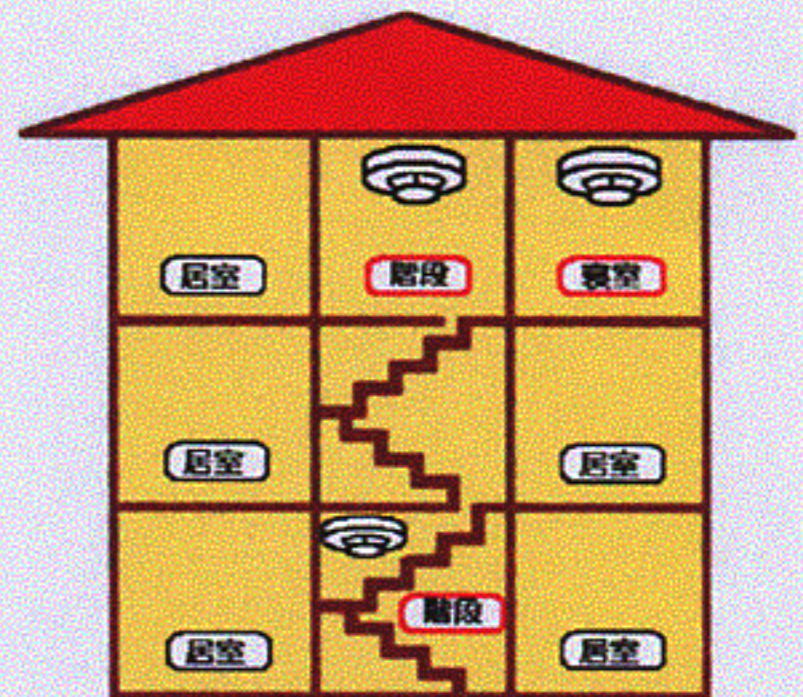

住宅用火災警報器設置場所早見表

【1階建】

【2階建】

寝室：1階のみ

寝室：2階のみ

寝室：1階・2階

【3階建】

寝室：1階のみ

寝室：2階のみ

寝室：3階のみ

寝室：1階・2階

寝室：1階・3階

寝室：2階・3階

【廊下】

寝室：1階・2階・3階

住宅用火災警報器を設置する必要がなかった部屋で居室(7㎡)が5以上ある場合