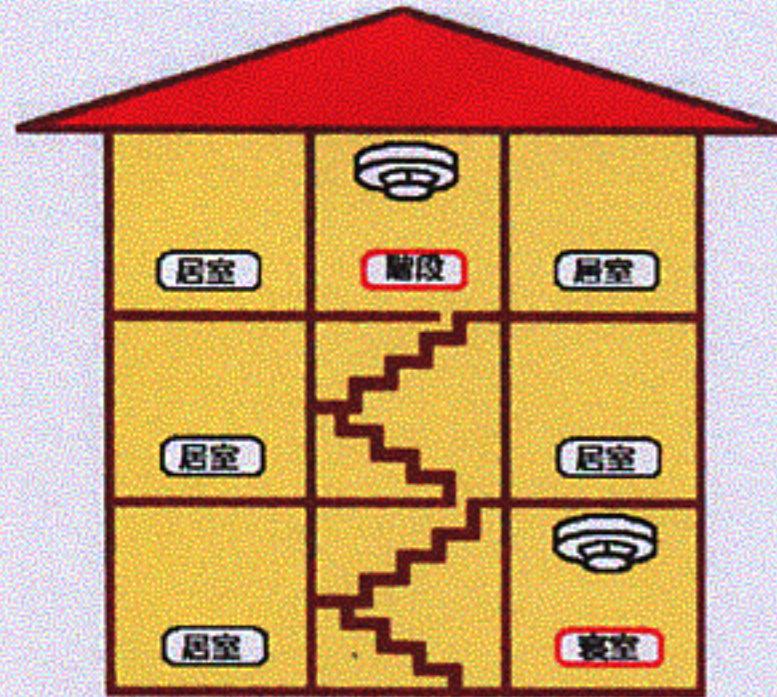

住宅用火災警報器設置場所早見表

【1階建】

【2階建】

寝室：1階のみ

寝室：2階のみ

寝室：1階・2階

【3階建】

寝室：1階のみ

寝室：2階のみ

寝室：3階のみ

寝室：1階・2階

寝室：1階・3階

寝室：2階・3階

【廊下】

寝室：1階・2階・3階

住宅用火災警報器を設置する必要がなかった部屋で居室(7㎡)が5以上ある場合