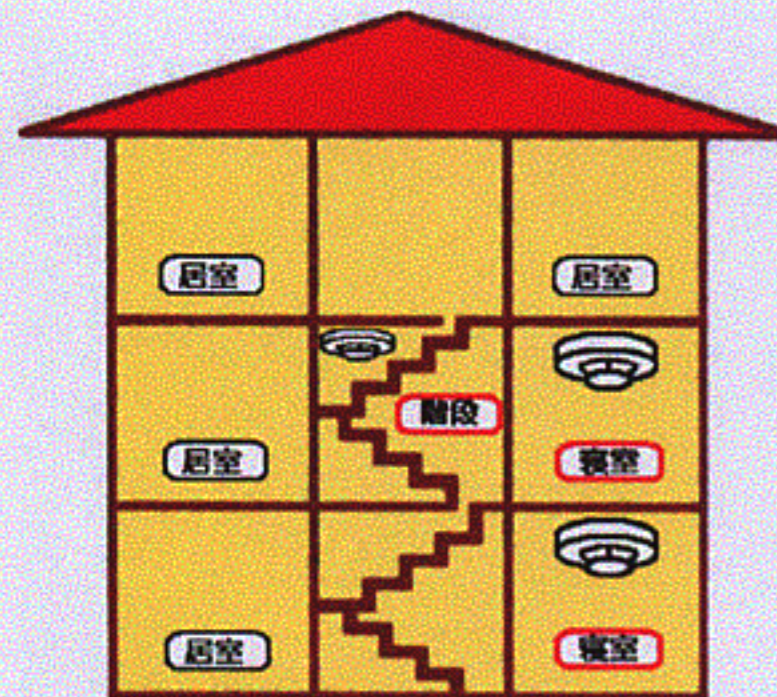

住宅用火災警報器設置場所早見表

【1階建】

【2階建】

寝室：1階のみ

寝室：2階のみ

寝室：1階・2階

【3階建】

寝室：1階のみ

寝室：2階のみ

寝室：3階のみ

寝室：1階・2階

寝室：1階・3階

寝室：2階・3階

【廊下】

寝室：1階・2階・3階

住宅用火災警報器を設置する必要がなかった部屋で居室(7㎡)が5以上ある場合