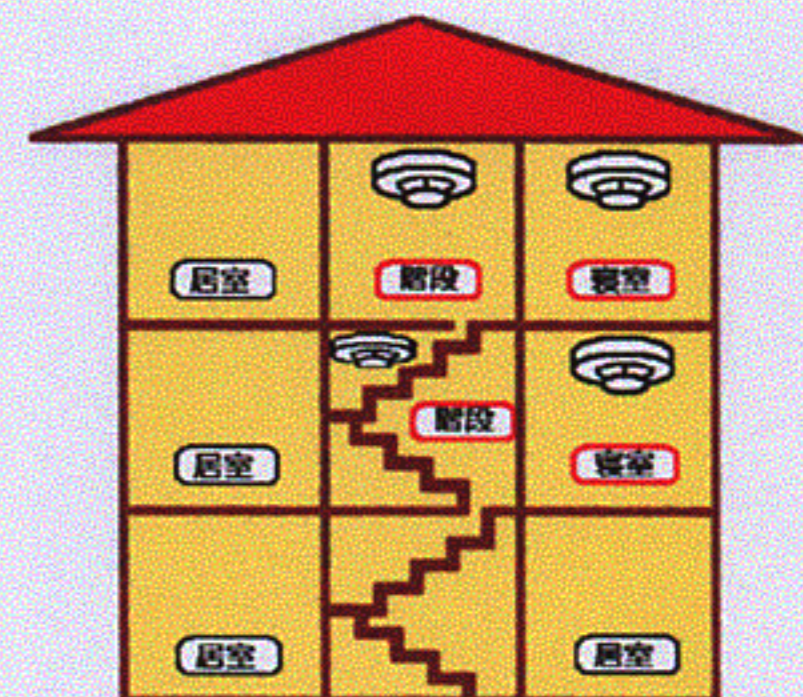

住宅用火災警報器設置場所早見表

【1階建】

【2階建】

寝室：1階のみ

寝室：2階のみ

寝室：1階・2階

【3階建】

寝室：1階のみ

寝室：2階のみ

寝室：3階のみ

寝室：1階・2階

寝室：1階・3階

寝室：2階・3階

【廊下】

寝室：1階・2階・3階

住宅用火災警報器を設置する必要がなかった部屋で居室(7㎡)が5以上ある場合