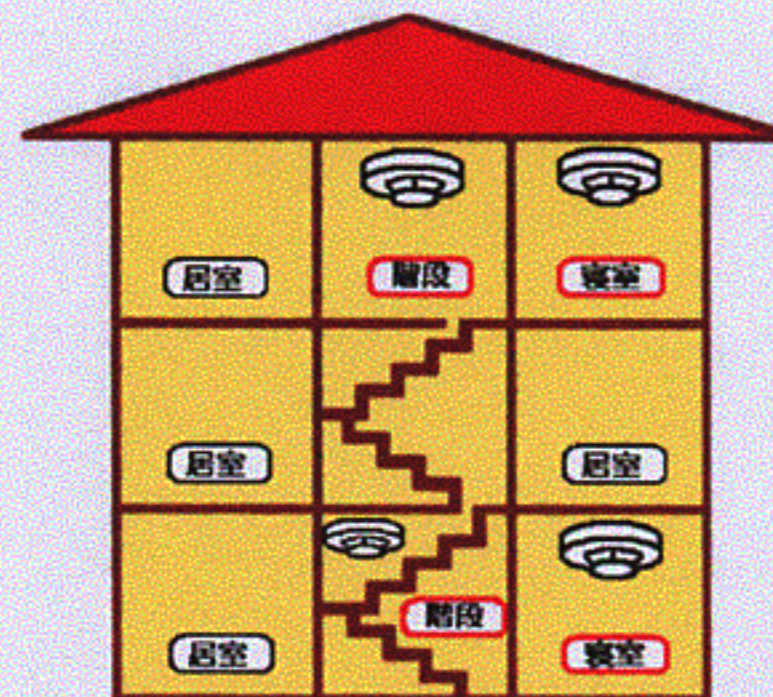

住宅用火災警報器設置場所早見表

【1階建】

【2階建】

寝室：1階のみ

寝室：2階のみ

寝室：1階・2階

【3階建】

寝室：1階のみ

寝室：2階のみ

寝室：3階のみ

寝室：1階・2階

寝室：1階・3階

寝室：2階・3階

【廊下】

寝室：1階・2階・3階

住宅用火災警報器を設置する必要がなかった部屋で居室(7㎡)が5以上ある場合