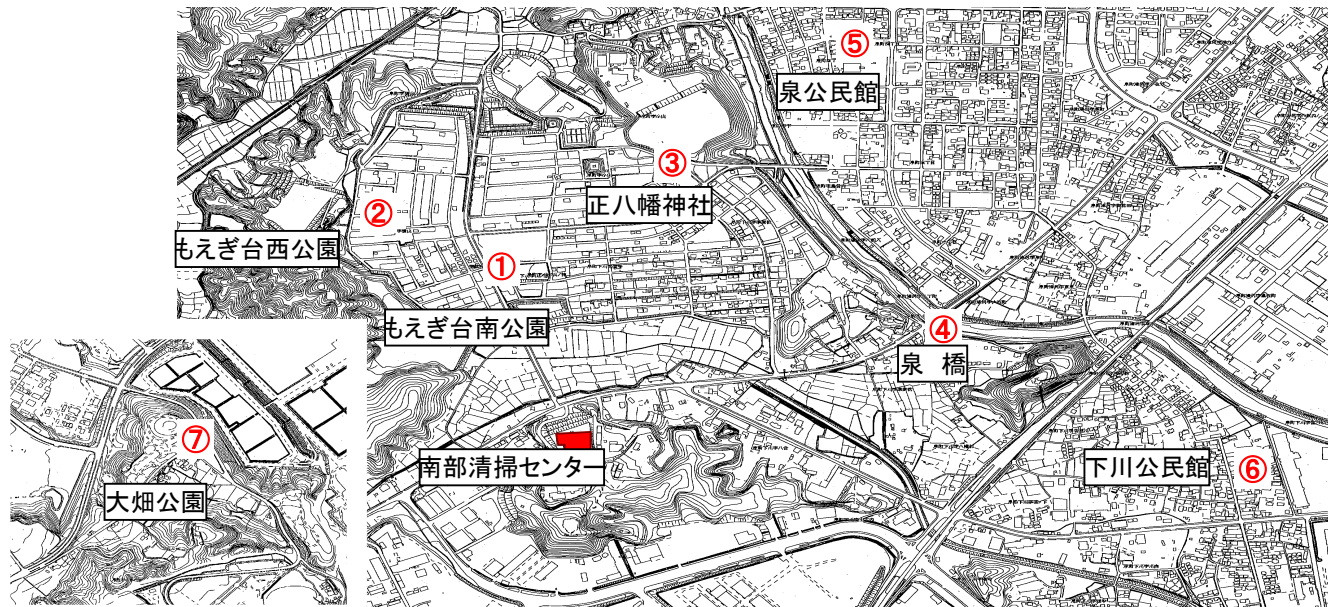

南部清掃センター施設周辺の空間線量測定結果(平成27年10月～平成28年3月)

測定場所 月日	①もえぎ台南公園		②もえぎ台西公園		③正八幡神社		④泉橋		⑤泉公民館		⑥下川公民館		⑦大畑公園	
	1cm	1m	1cm	1m	1cm	1m	1cm	1m	1cm	1m	1cm	1m	1cm	1m
平成27年10月8日(木)	0.14	0.13	0.08	0.09	0.08	0.07	0.10	0.09	0.09	0.08	0.07	0.06	0.09	0.08
10月15日(木)	0.15	0.13	0.08	0.09	0.07	0.06	0.08	0.08	0.10	0.07	0.09	0.07	0.09	0.08
10月22日(木)	0.14	0.14	0.09	0.11	0.08	0.06	0.09	0.08	0.10	0.08	0.07	0.07	0.09	0.08
10月29日(木)	0.15	0.13	0.09	0.10	0.08	0.08	0.09	0.08	0.10	0.08	0.08	0.09	0.09	0.08
11月5日(木)	0.12	0.13	0.10	0.09	0.08	0.06	0.08	0.07	0.10	0.07	0.07	0.06	0.09	0.08
11月12日(木)	0.11	0.12	0.10	0.09	0.07	0.07	0.08	0.08	0.10	0.08	0.07	0.07	0.09	0.08
11月19日(木)	0.13	0.12	0.11	0.09	0.09	0.07	0.08	0.08	0.11	0.08	0.07	0.06	0.09	0.08
11月26日(木)	0.15	0.12	0.10	0.10	0.08	0.07	0.10	0.08	0.10	0.08	0.08	0.07	0.08	0.08
12月3日(木)	0.14	0.13	0.10	0.10	0.08	0.07	0.09	0.09	0.09	0.08	0.07	0.07	0.09	0.09
12月10日(木)	0.11	0.12	0.10	0.10	0.07	0.06	0.09	0.07	0.10	0.08	0.07	0.07	0.10	0.08
12月17日(木)	0.10	0.12	0.09	0.10	0.08	0.07	0.08	0.08	0.11	0.08	0.09	0.07	0.09	0.08
12月24日(木)	0.14	0.12	0.10	0.10	0.07	0.08	0.09	0.09	0.11	0.08	0.07	0.07	0.09	0.09
12月28日(月)	0.12	0.11	0.10	0.09	0.08	0.06	0.08	0.09	0.10	0.08	0.07	0.07	0.09	0.08
1月7日(木)	0.15	0.13	0.10	0.09	0.08	0.07	0.10	0.09	0.10	0.08	0.07	0.07	0.08	0.08
1月14日(木)	0.11	0.11	0.09	0.11	0.07	0.07	0.09	0.09	0.10	0.09	0.07	0.07	0.09	0.08
1月21日(木)	0.14	0.13	0.10	0.10	0.08	0.06	0.09	0.08	0.11	0.08	0.08	0.07	0.09	0.08
1月28日(木)	0.14	0.12	0.09	0.10	0.08	0.06	0.09	0.09	0.10	0.08	0.06	0.07	0.07	0.08
2月4日(木)	0.11	0.11	0.09	0.10	0.08	0.06	0.09	0.08	0.10	0.08	0.08	0.07	0.10	0.08
2月10日(水)	0.12	0.12	0.09	0.09	0.07	0.07	0.08	0.08	0.10	0.08	0.07	0.08	0.09	0.08
2月18日(木)	0.13	0.12	0.09	0.10	0.08	0.07	0.13	0.09	0.09	0.08	0.08	0.07	0.08	0.08
2月25日(木)	0.14	0.13	0.10	0.09	0.08	0.06	0.09	0.09	0.10	0.09	0.07	0.06	0.10	0.10
3月3日(木)	0.13	0.14	0.10	0.09	0.07	0.06	0.08	0.07	0.10	0.08	0.07	0.07	0.09	0.09
3月10日(木)	0.14	0.12	0.09	0.10	0.07	0.06	0.07	0.08	0.10	0.09	0.07	0.06	0.08	0.08
3月17日(木)	0.14	0.12	0.09	0.09	0.08	0.07	0.09	0.08	0.09	0.08	0.08	0.06	0.08	0.09
3月24日(木)	0.11	0.11	0.10	0.10	0.08	0.06	0.08	0.08	0.10	0.08	0.07	0.06	0.09	0.07
3月29日(火)	0.13	0.12	0.09	0.09	0.07	0.06	0.09	0.09	0.10	0.08	0.07	0.07	0.09	0.08