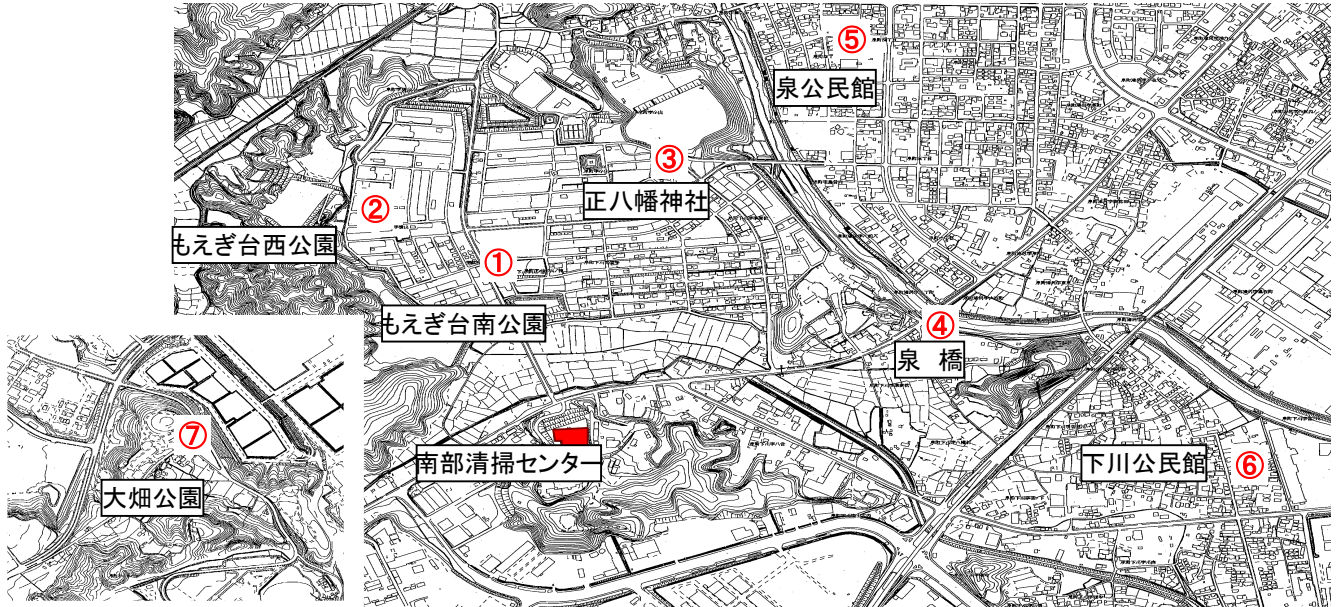

南部清掃センター施設周辺の空間線量測定結果(平成27年4月～平成27年9月)

測定場所 月日	①もえぎ台南公園		②もえぎ台西公園		③正八幡神社		④泉橋		⑤泉公民館		⑥下川公民館		⑦大畑公園	
	1cm	1m	1cm	1m	1cm	1m	1cm	1m	1cm	1m	1cm	1m	1cm	1m
平成27年4月2日(木)	0.15	0.13	0.08	0.09	0.07	0.06	0.09	0.09	0.10	0.07	0.06	0.07	0.09	0.08
4月9日(木)	0.12	0.12	0.09	0.10	0.08	0.07	0.09	0.08	0.09	0.08	0.06	0.07	0.09	0.08
4月16日(木)	0.12	0.11	0.10	0.09	0.08	0.06	0.09	0.08	0.09	0.07	0.07	0.06	0.08	0.07
4月23日(木)	0.11	0.12	0.09	0.09	0.08	0.06	0.08	0.07	0.10	0.08	0.07	0.07	0.09	0.08
4月30日(木)	0.12	0.12	0.09	0.09	0.08	0.06	0.09	0.09	0.10	0.07	0.07	0.07	0.08	0.07
5月7日(木)	0.10	0.12	0.10	0.10	0.07	0.06	0.09	0.09	0.09	0.08	0.07	0.07	0.08	0.08
5月14日(木)	0.14	0.11	0.10	0.10	0.07	0.06	0.08	0.08	0.10	0.07	0.06	0.07	0.08	0.08
5月21日(木)	0.12	0.12	0.08	0.09	0.07	0.06	0.10	0.08	0.10	0.07	0.06	0.07	0.08	0.08
5月28日(木)	0.12	0.12	0.09	0.10	0.08	0.06	0.10	0.08	0.10	0.08	0.07	0.06	0.08	0.08
6月4日(木)	0.12	0.13	0.10	0.11	0.07	0.07	0.12	0.09	0.10	0.09	0.07	0.07	0.09	0.09
6月11日(木)	0.13	0.12	0.09	0.10	0.08	0.08	0.09	0.08	0.10	0.09	0.07	0.07	0.09	0.08
6月18日(木)	0.14	0.14	0.09	0.11	0.07	0.06	0.09	0.09	0.11	0.09	0.08	0.07	0.10	0.09
6月25日(木)	0.11	0.12	0.10	0.10	0.08	0.07	0.09	0.09	0.10	0.08	0.07	0.07	0.09	0.08
7月2日(木)	0.13	0.12	0.09	0.10	0.07	0.07	0.08	0.09	0.10	0.08	0.07	0.07	0.09	0.09
7月9日(木)	0.14	0.12	0.09	0.09	0.07	0.07	0.10	0.09	0.10	0.08	0.08	0.07	0.09	0.08
7月17日(金)	0.12	0.12	0.10	0.09	0.08	0.07	0.13	0.09	0.11	0.08	0.07	0.07	0.09	0.09
7月23日(木)	0.12	0.12	0.10	0.10	0.08	0.07	0.11	0.09	0.11	0.08	0.09	0.07	0.11	0.08
7月30日(木)	0.16	0.13	0.08	0.10	0.07	0.06	0.10	0.09	0.10	0.08	0.08	0.07	0.09	0.08
8月6日(木)	0.13	0.13	0.09	0.10	0.09	0.07	0.09	0.08	0.10	0.08	0.07	0.06	0.09	0.08
8月13日(木)	0.13	0.13	0.10	0.11	0.07	0.07	0.09	0.08	0.09	0.08	0.08	0.08	0.09	0.08
8月20日(木)	0.13	0.13	0.10	0.10	0.07	0.07	0.10	0.08	0.10	0.08	0.07	0.07	0.09	0.09
8月27日(木)	0.15	0.12	0.10	0.09	0.08	0.06	0.09	0.08	0.10	0.08	0.09	0.07	0.09	0.10
9月3日(木)	0.17	0.12	0.10	0.10	0.08	0.07	0.09	0.09	0.11	0.08	0.08	0.08	0.08	0.08
9月10日(木)	0.10	0.11	0.09	0.09	0.07	0.07	0.10	0.09	0.09	0.07	0.07	0.08	0.07	0.08
9月17日(木)	0.11	0.12	0.11	0.11	0.08	0.07	0.09	0.08	0.11	0.09	0.09	0.07	0.10	0.09
9月24日(木)	0.10	0.13	0.10	0.10	0.08	0.06	0.10	0.08	0.10	0.09	0.07	0.06	0.09	0.09
9月29日(火)	0.12	0.12	0.09	0.10	0.08	0.07	0.08	0.08	0.09	0.08	0.08	0.07	0.10	0.08

測定器：日立ALOKA TCS-172B 型