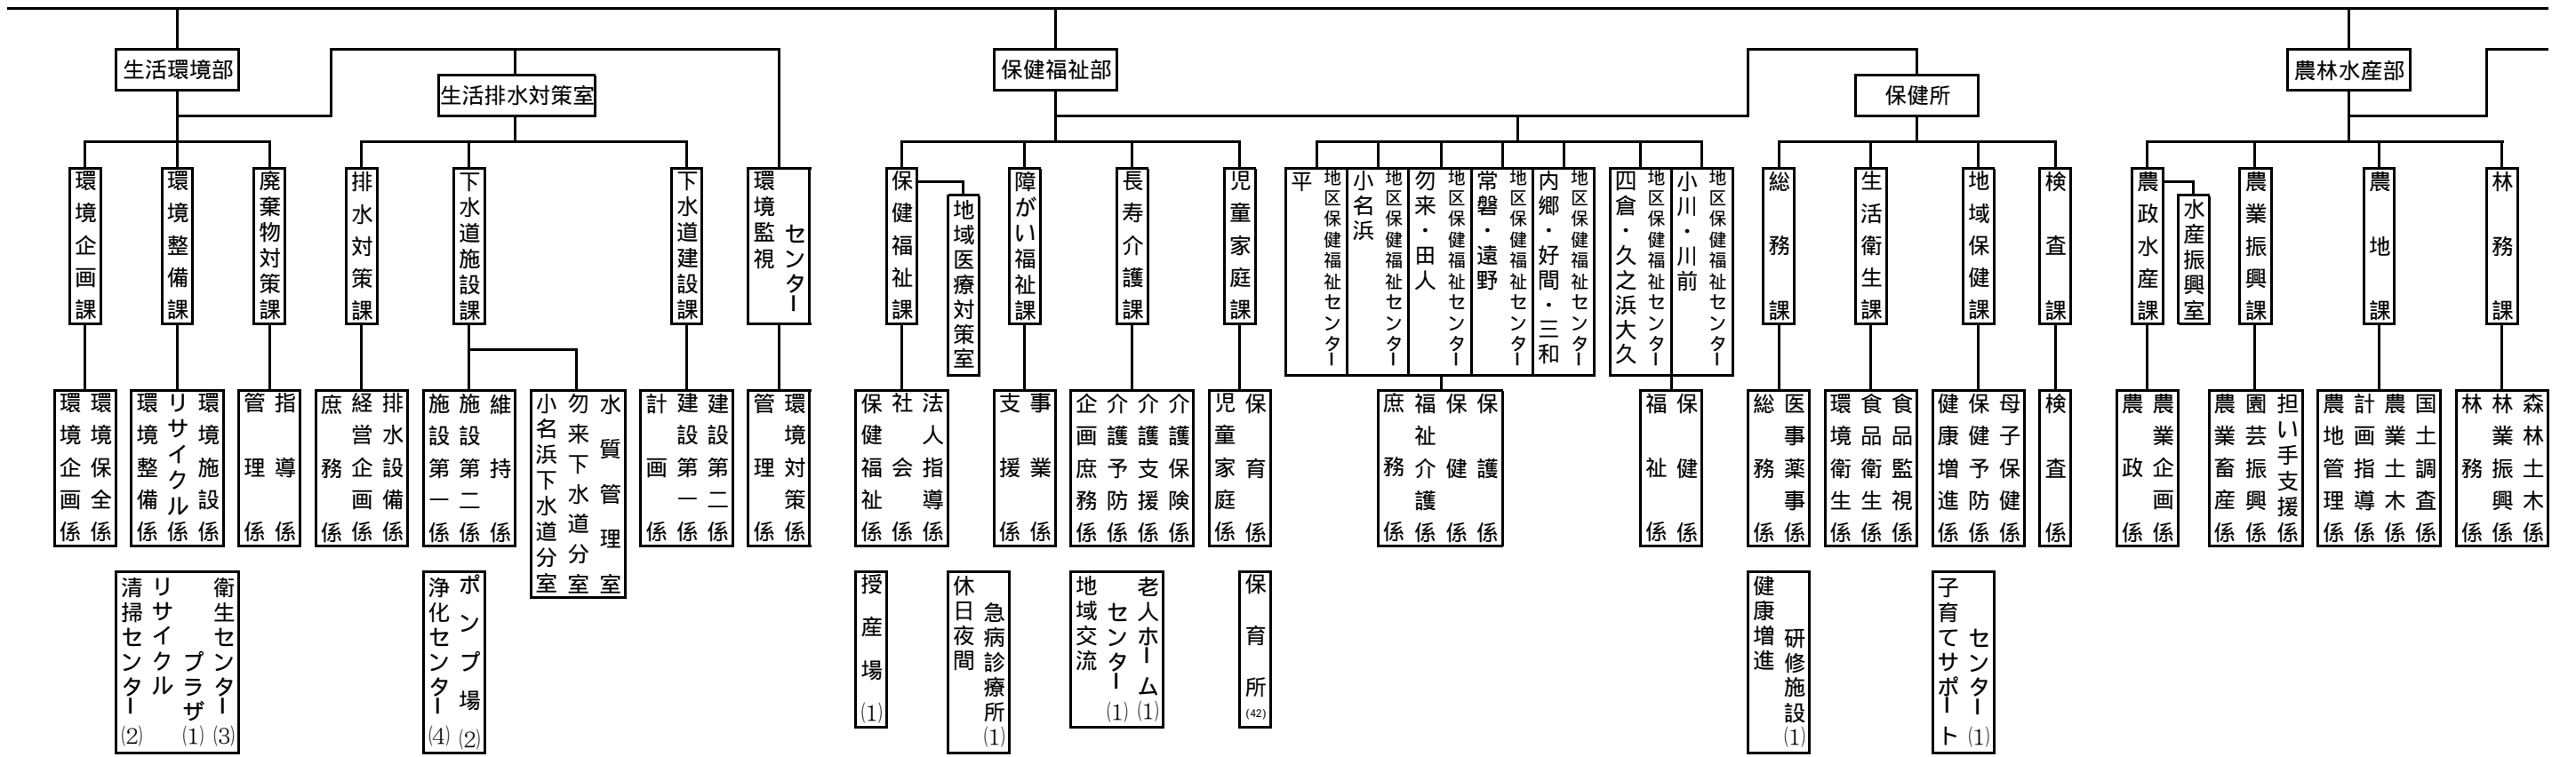

# いわき市行政組織機構図（平成19年4月1日現在）

議会及び委員会等の事務局

消防本部・消防署

水道局

病院局