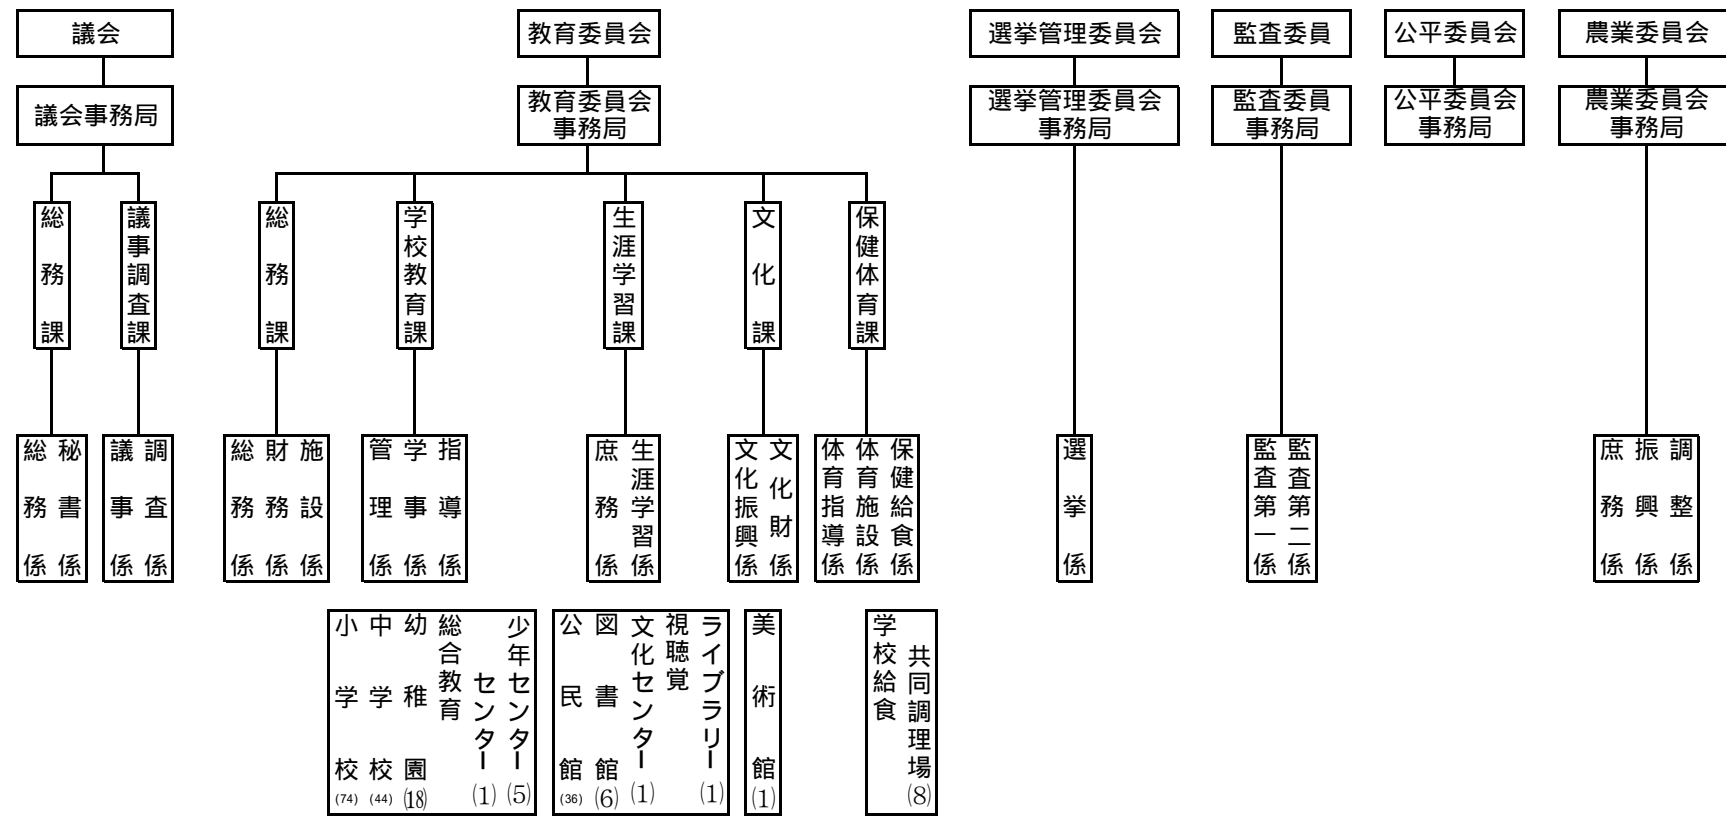

# いわき市行政組織機構図（平成19年4月1日現在）

議会及び委員会等の事務局

消防本部・消防署

水道局

病院局