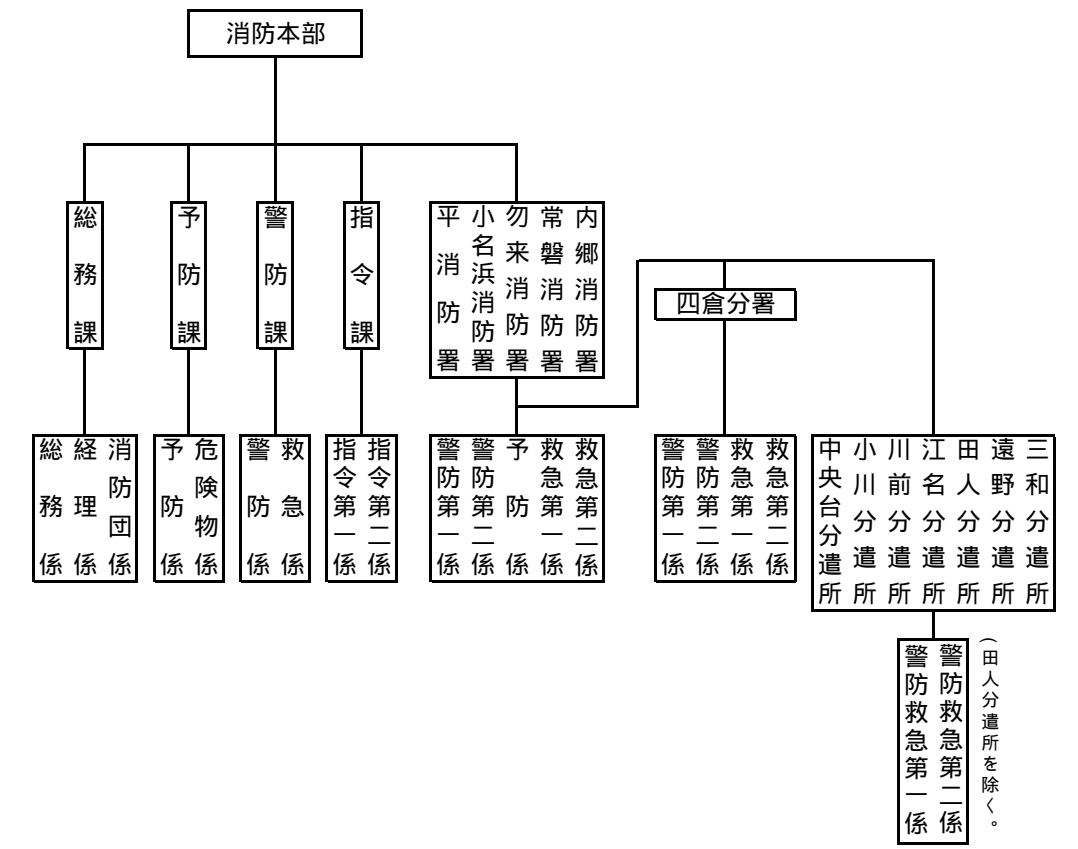

# いわき市行政組織機構図（平成19年4月1日現在）

議会及び委員会等の事務局

消防本部・消防署

水道局

病院局