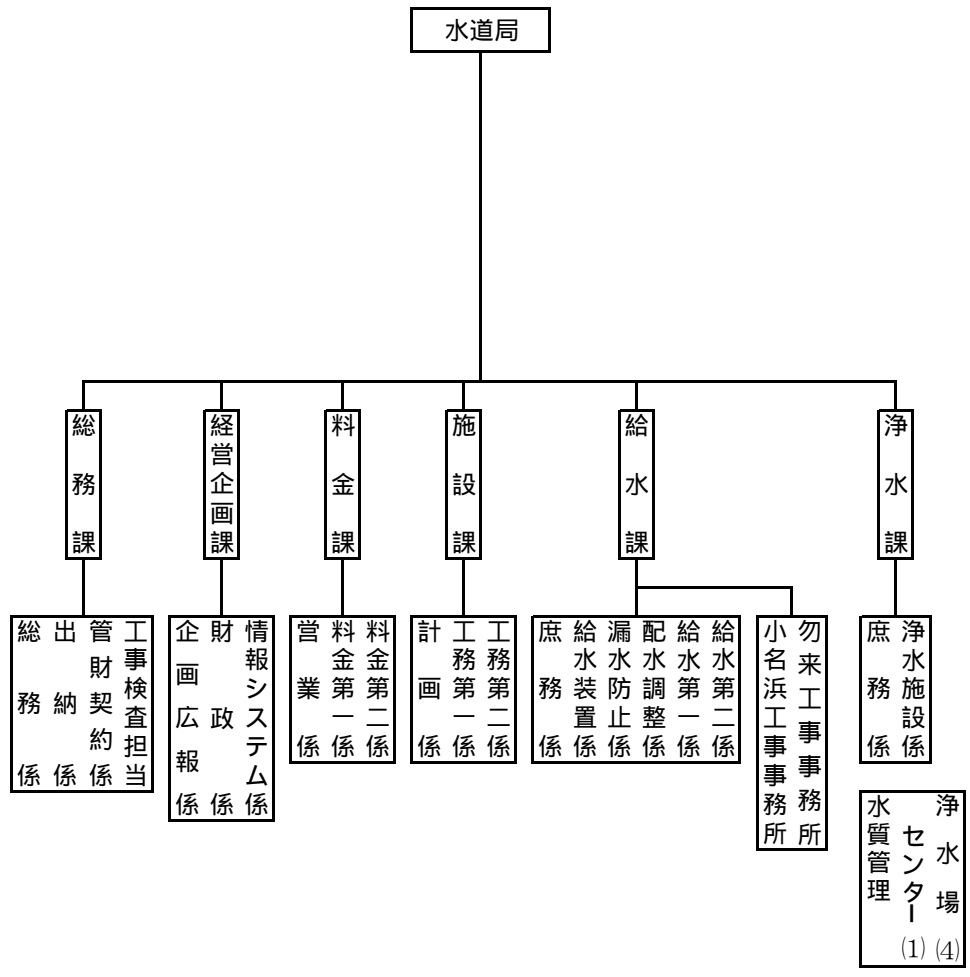

# いわき市行政組織機構図（平成19年4月1日現在）

議会及び委員会等の事務局

消防本部・消防署

水道局

病院局