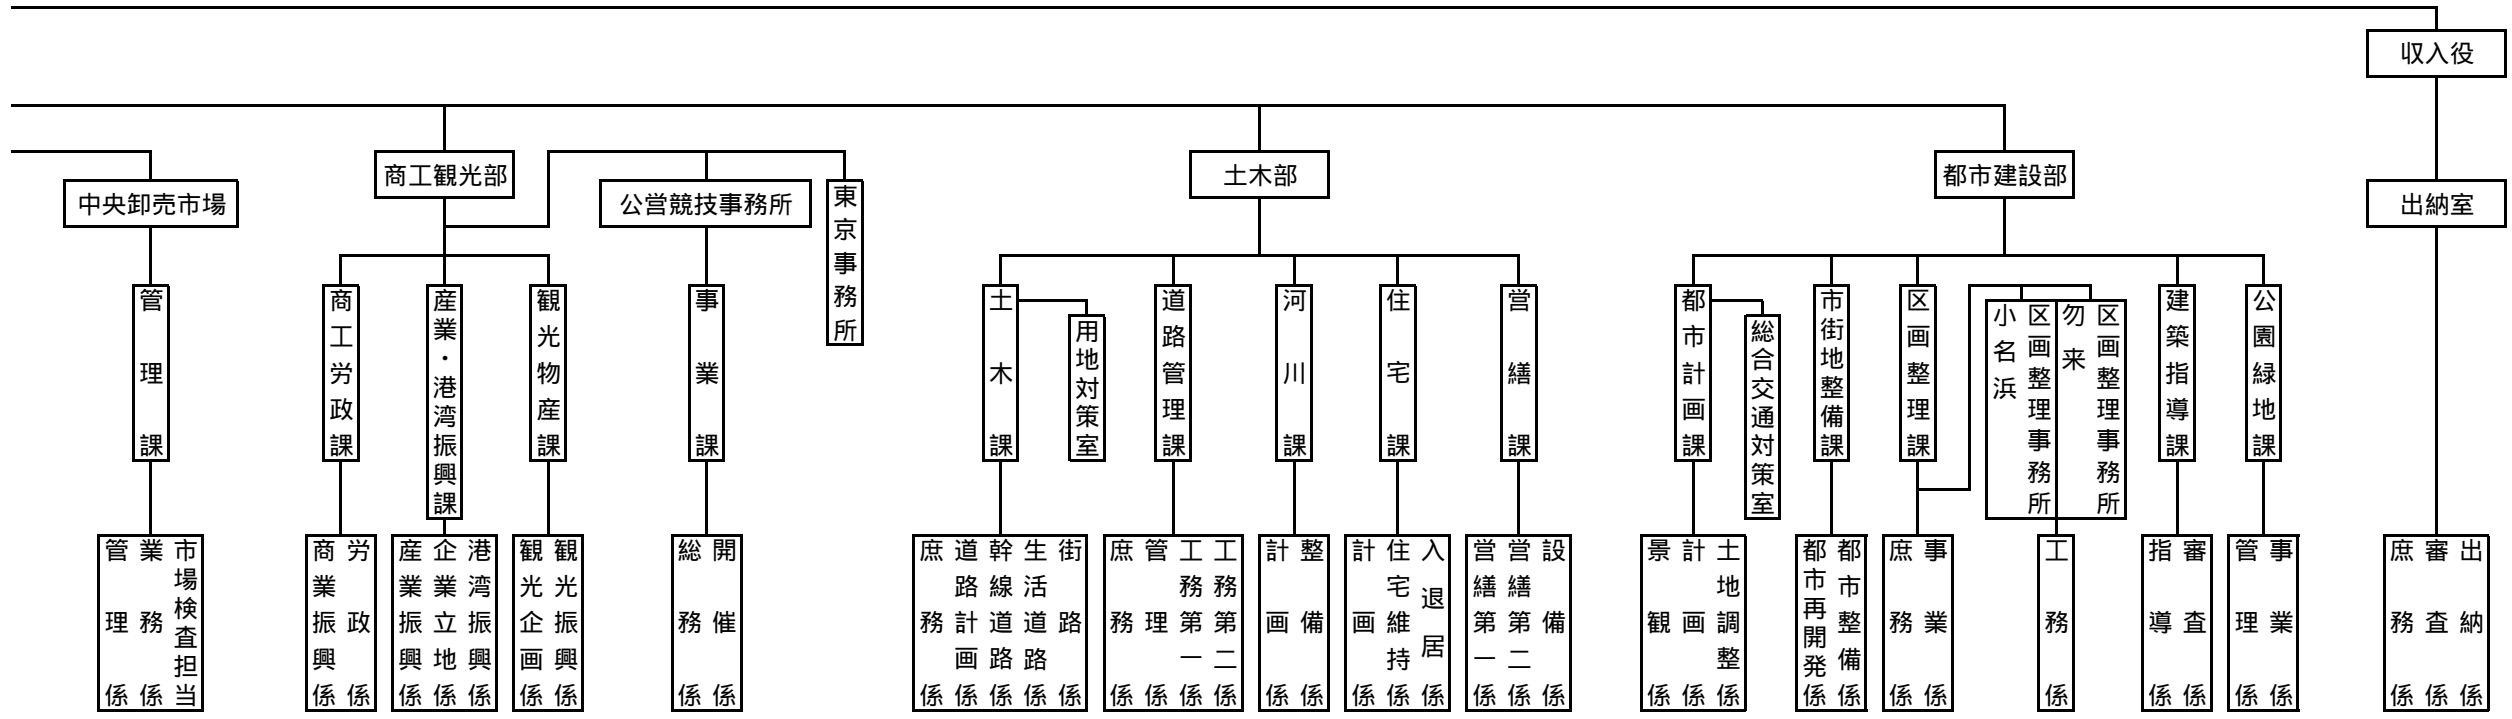

# いわき市行政組織機構図（平成19年4月1日現在）

議会及び委員会等の事務局

消防本部・消防署

水道局

病院局