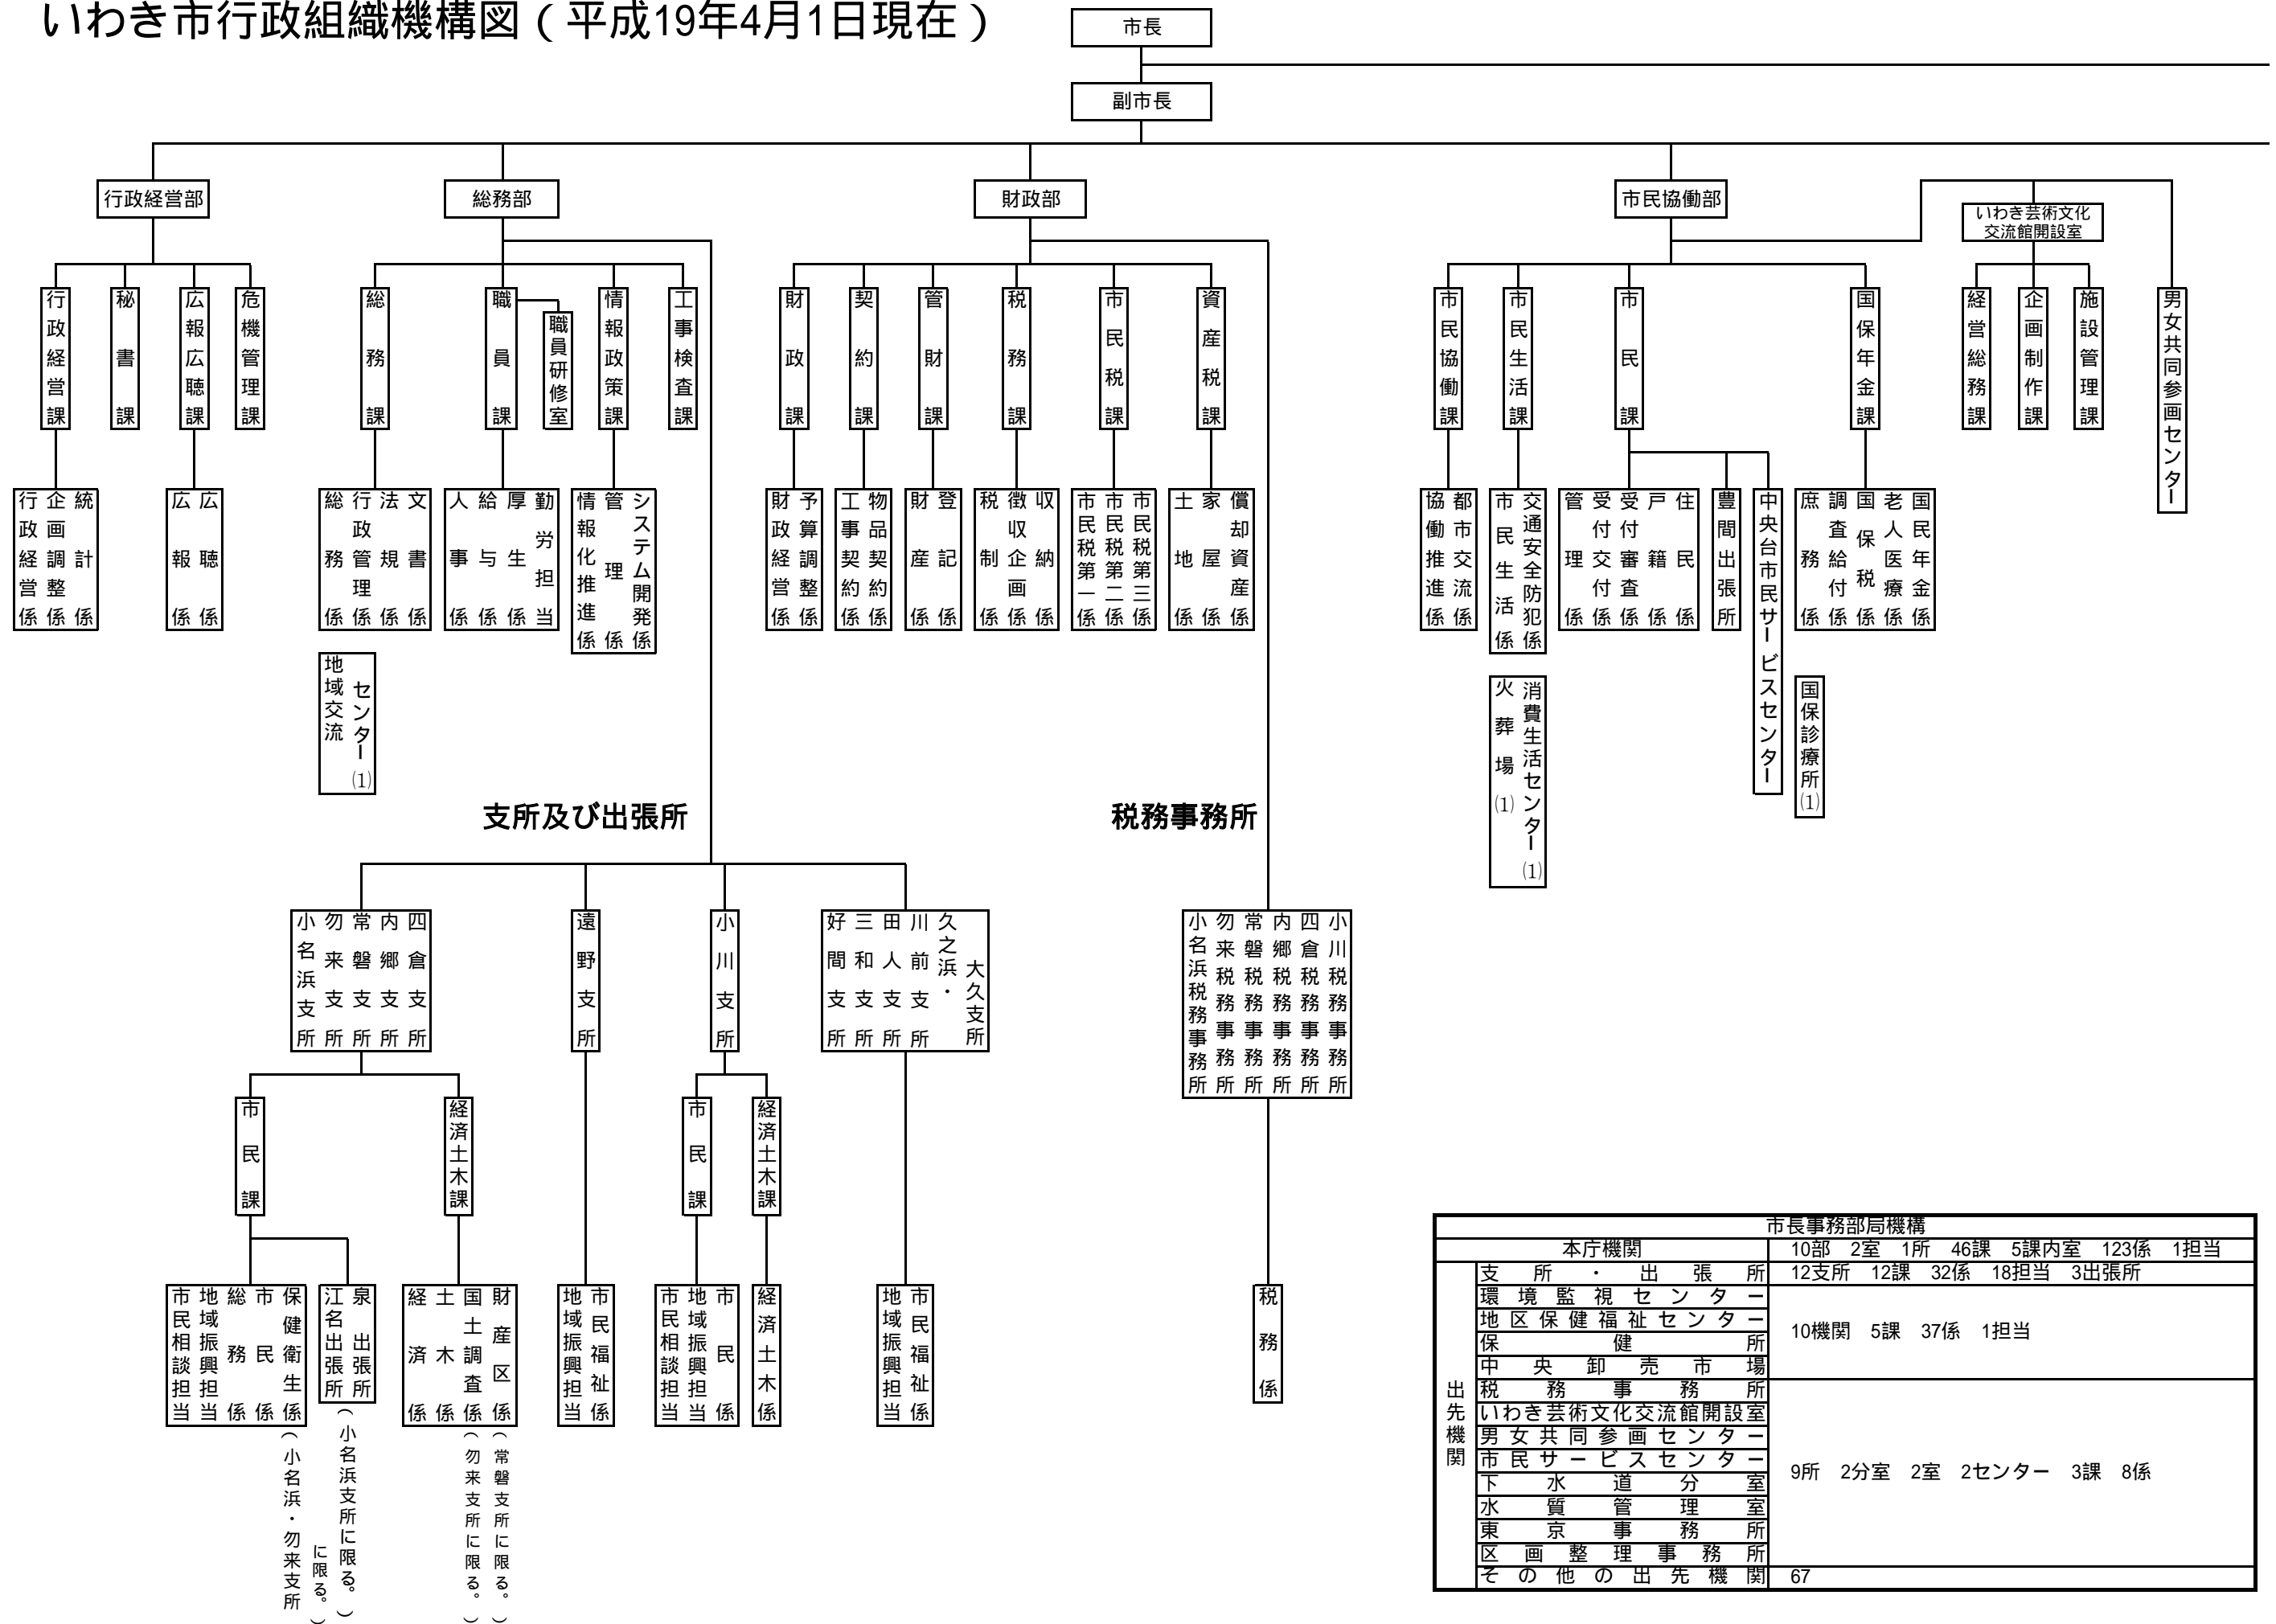

# いわき市行政組織機構図（平成19年4月1日現在）

議会及び委員会等の事務局

消防本部・消防署

水道局

病院局