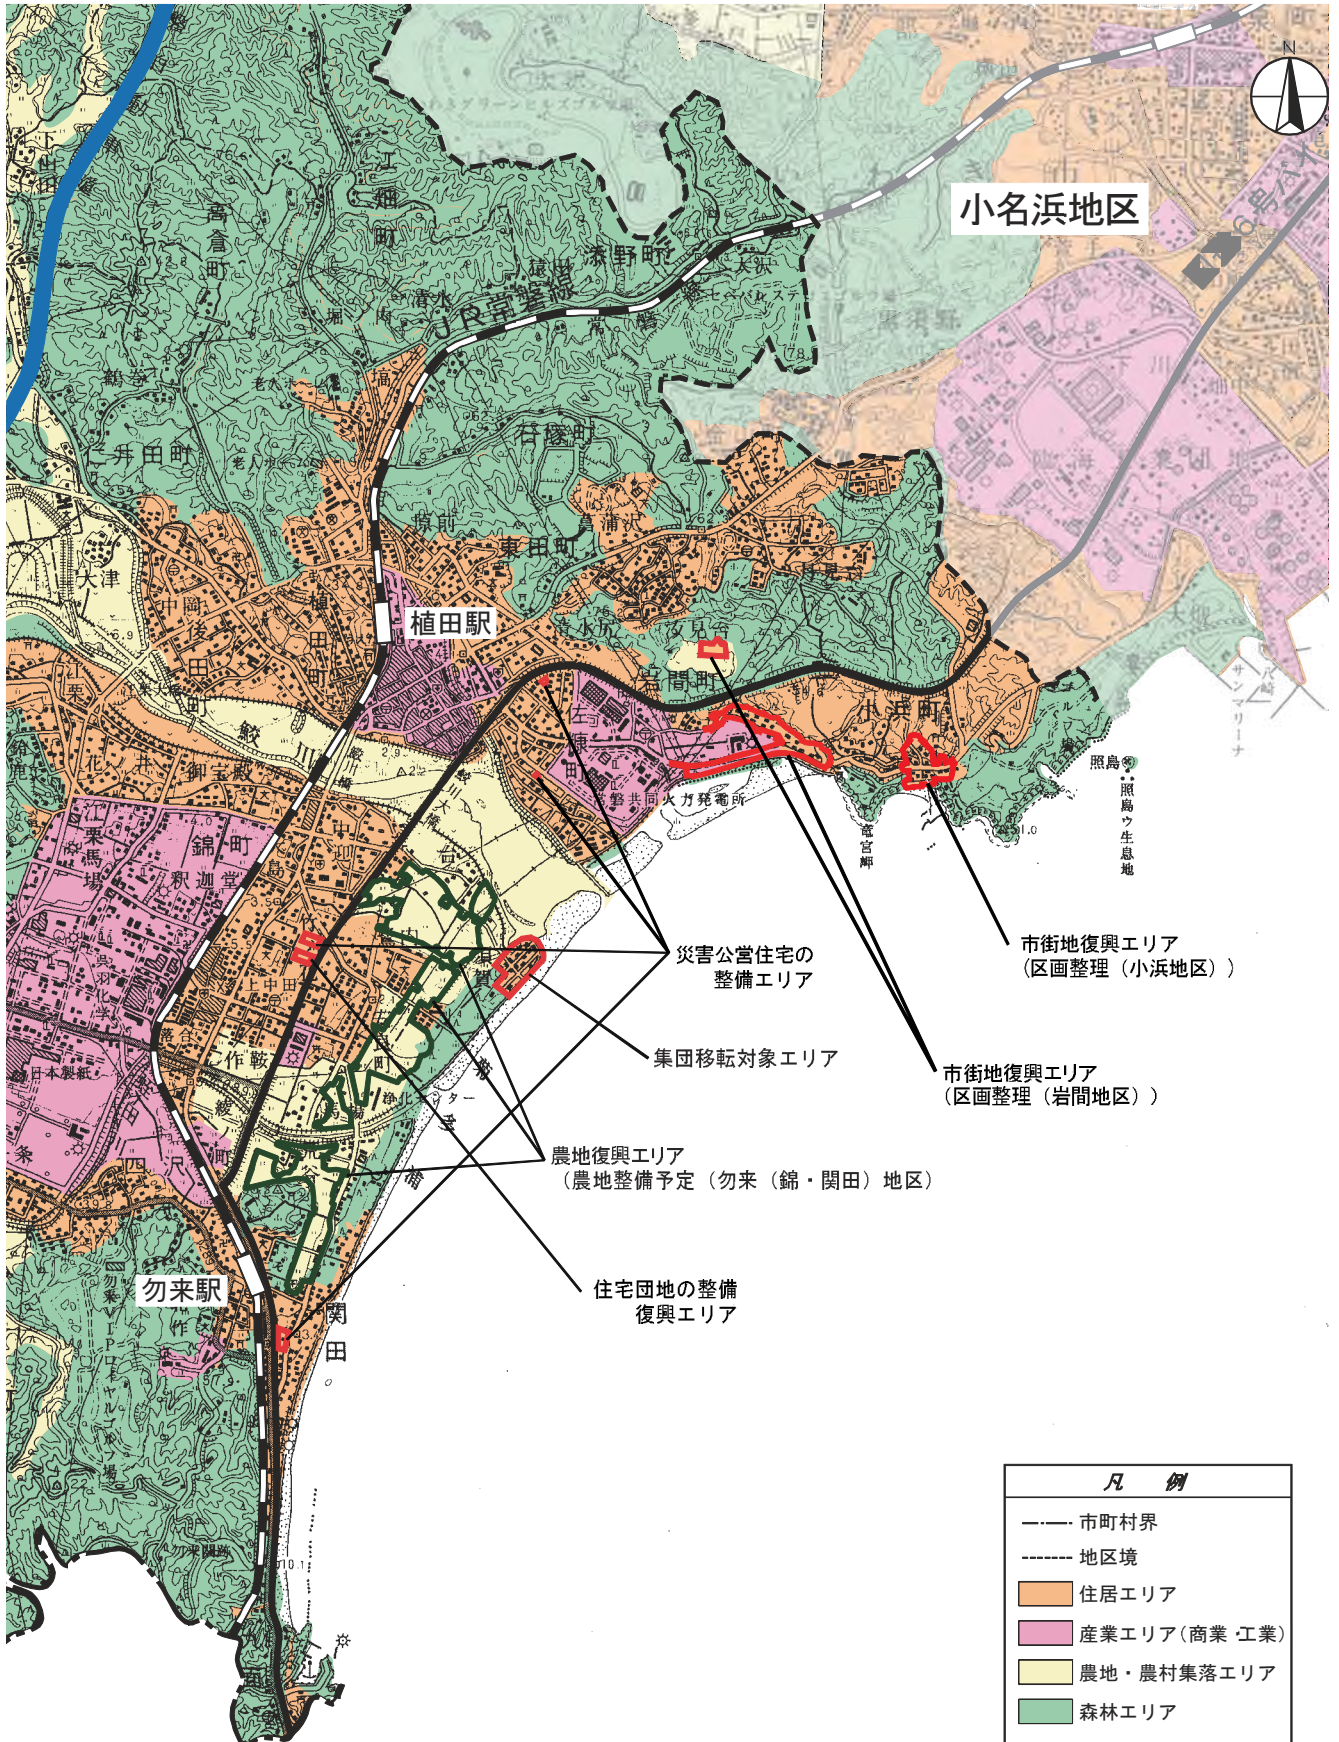

いわき市土地利用構想図 勿来地区

土地利用構想図(岩間・小浜)

土地利用構想図(錦町須賀)

集団移転対象エリア
(自然的土地利用)

農地復興エリア

錦東小学校

中田川
(計画)

調節池

海岸堤防

太平洋

災害公営住宅

住宅団地の整備
復興エリア

凡 例	
	住居エリア
	産業エリア(商業・工業)
	農地・農村集落エリア
	森林エリア