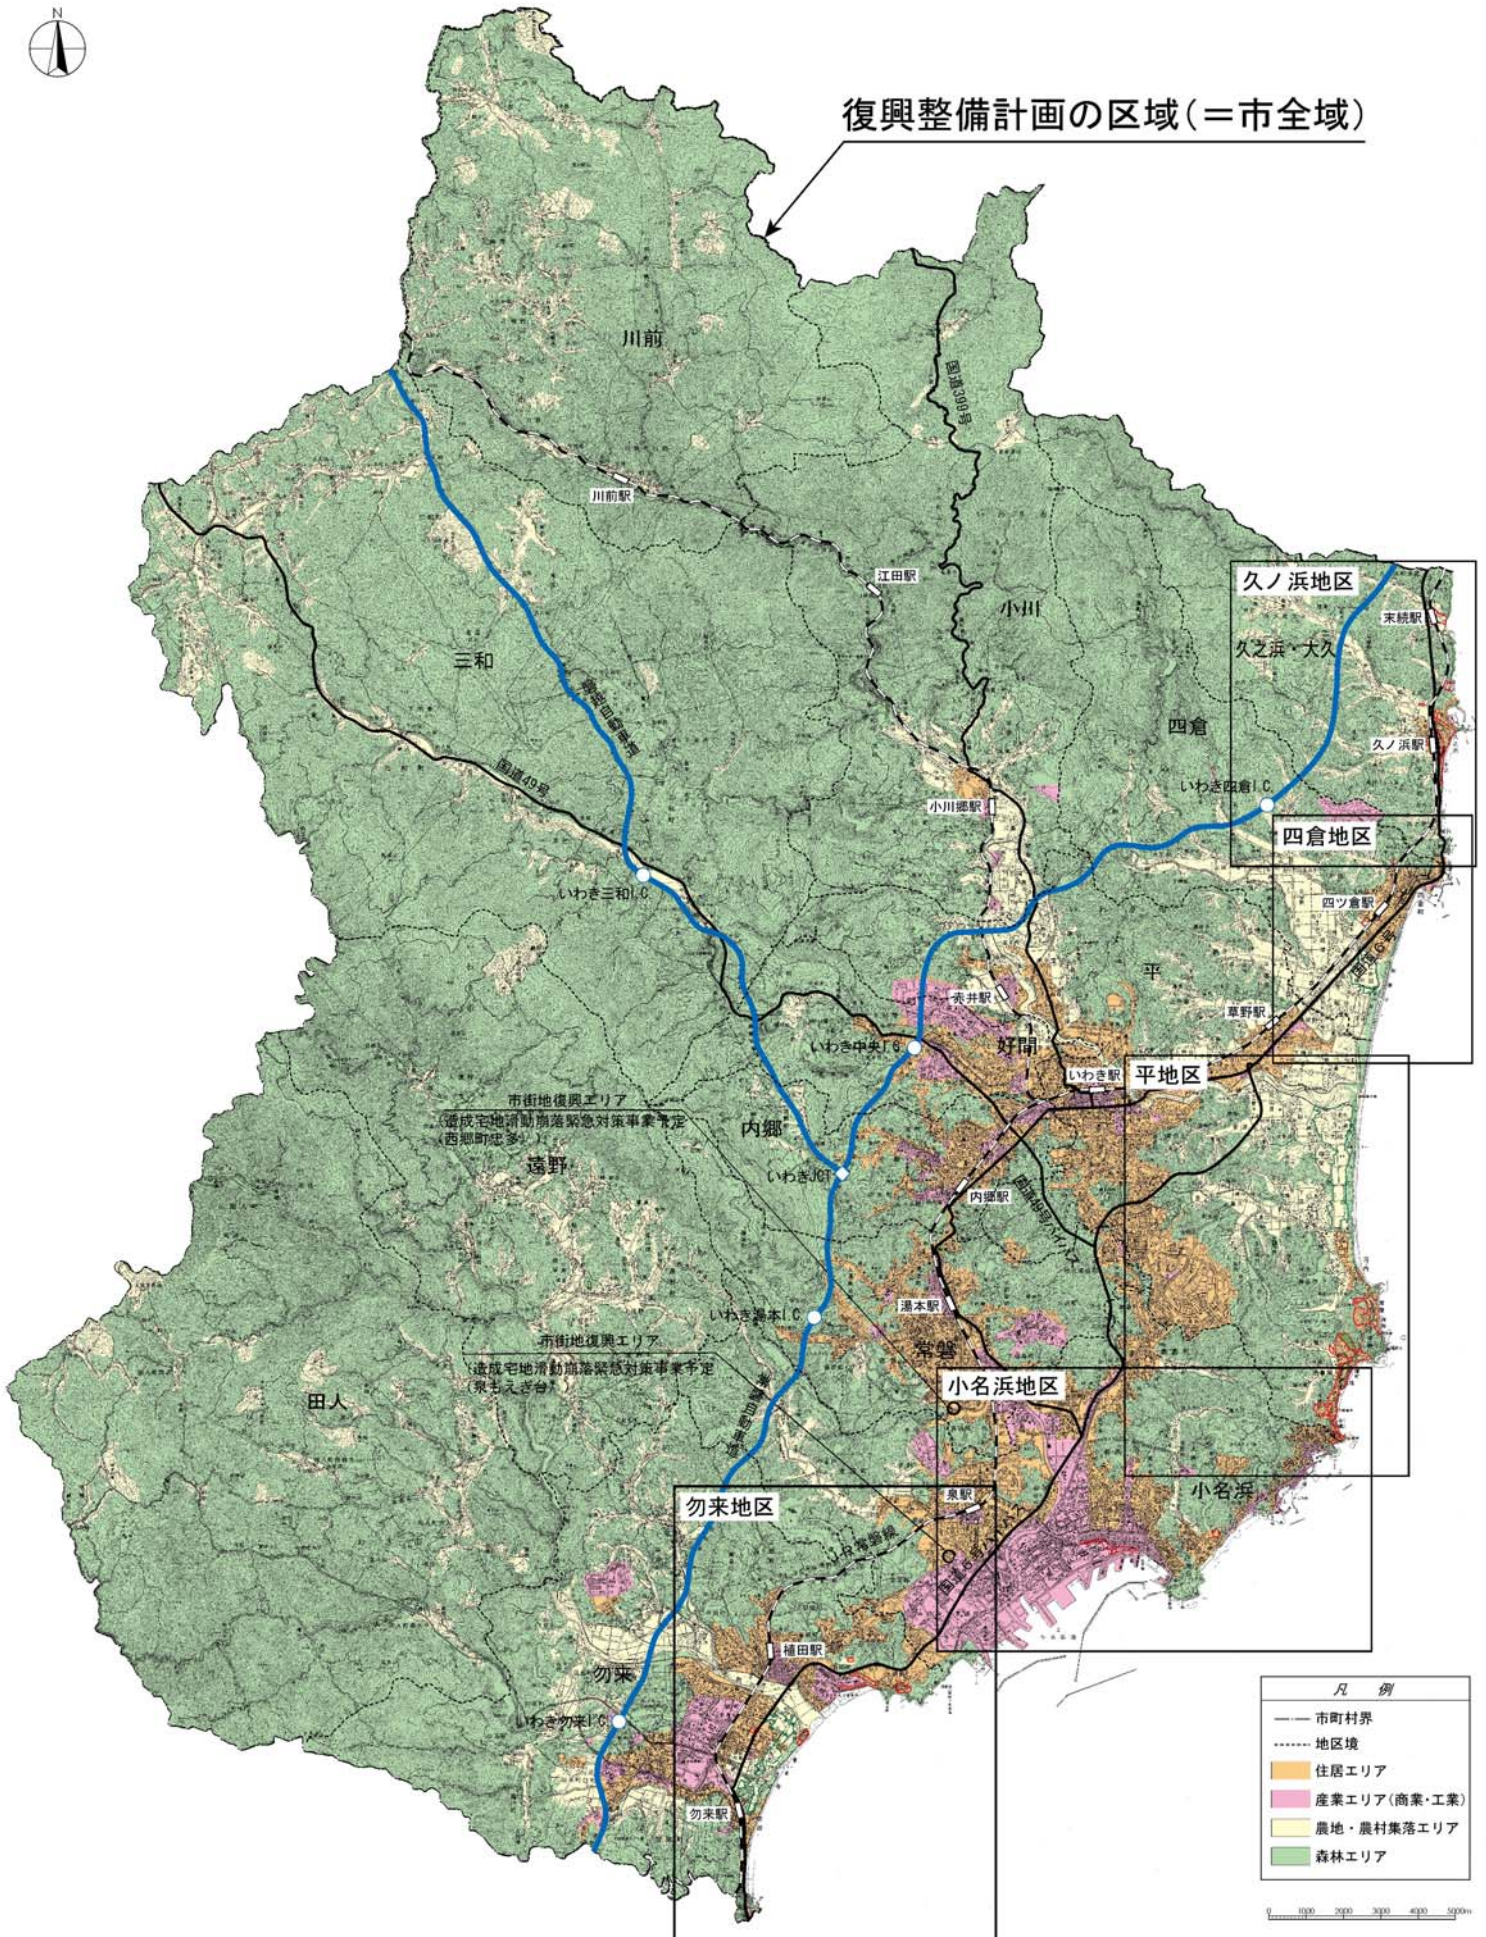

いわき市土地利用構想図

復興整備計画の区域(=市全域)

凡例	
—	市町村界
----	地区境
■ (Orange)	住居エリア
■ (Pink)	産業エリア(商業・工業)
■ (Yellow)	農地・農村集落エリア
■ (Green)	森林エリア