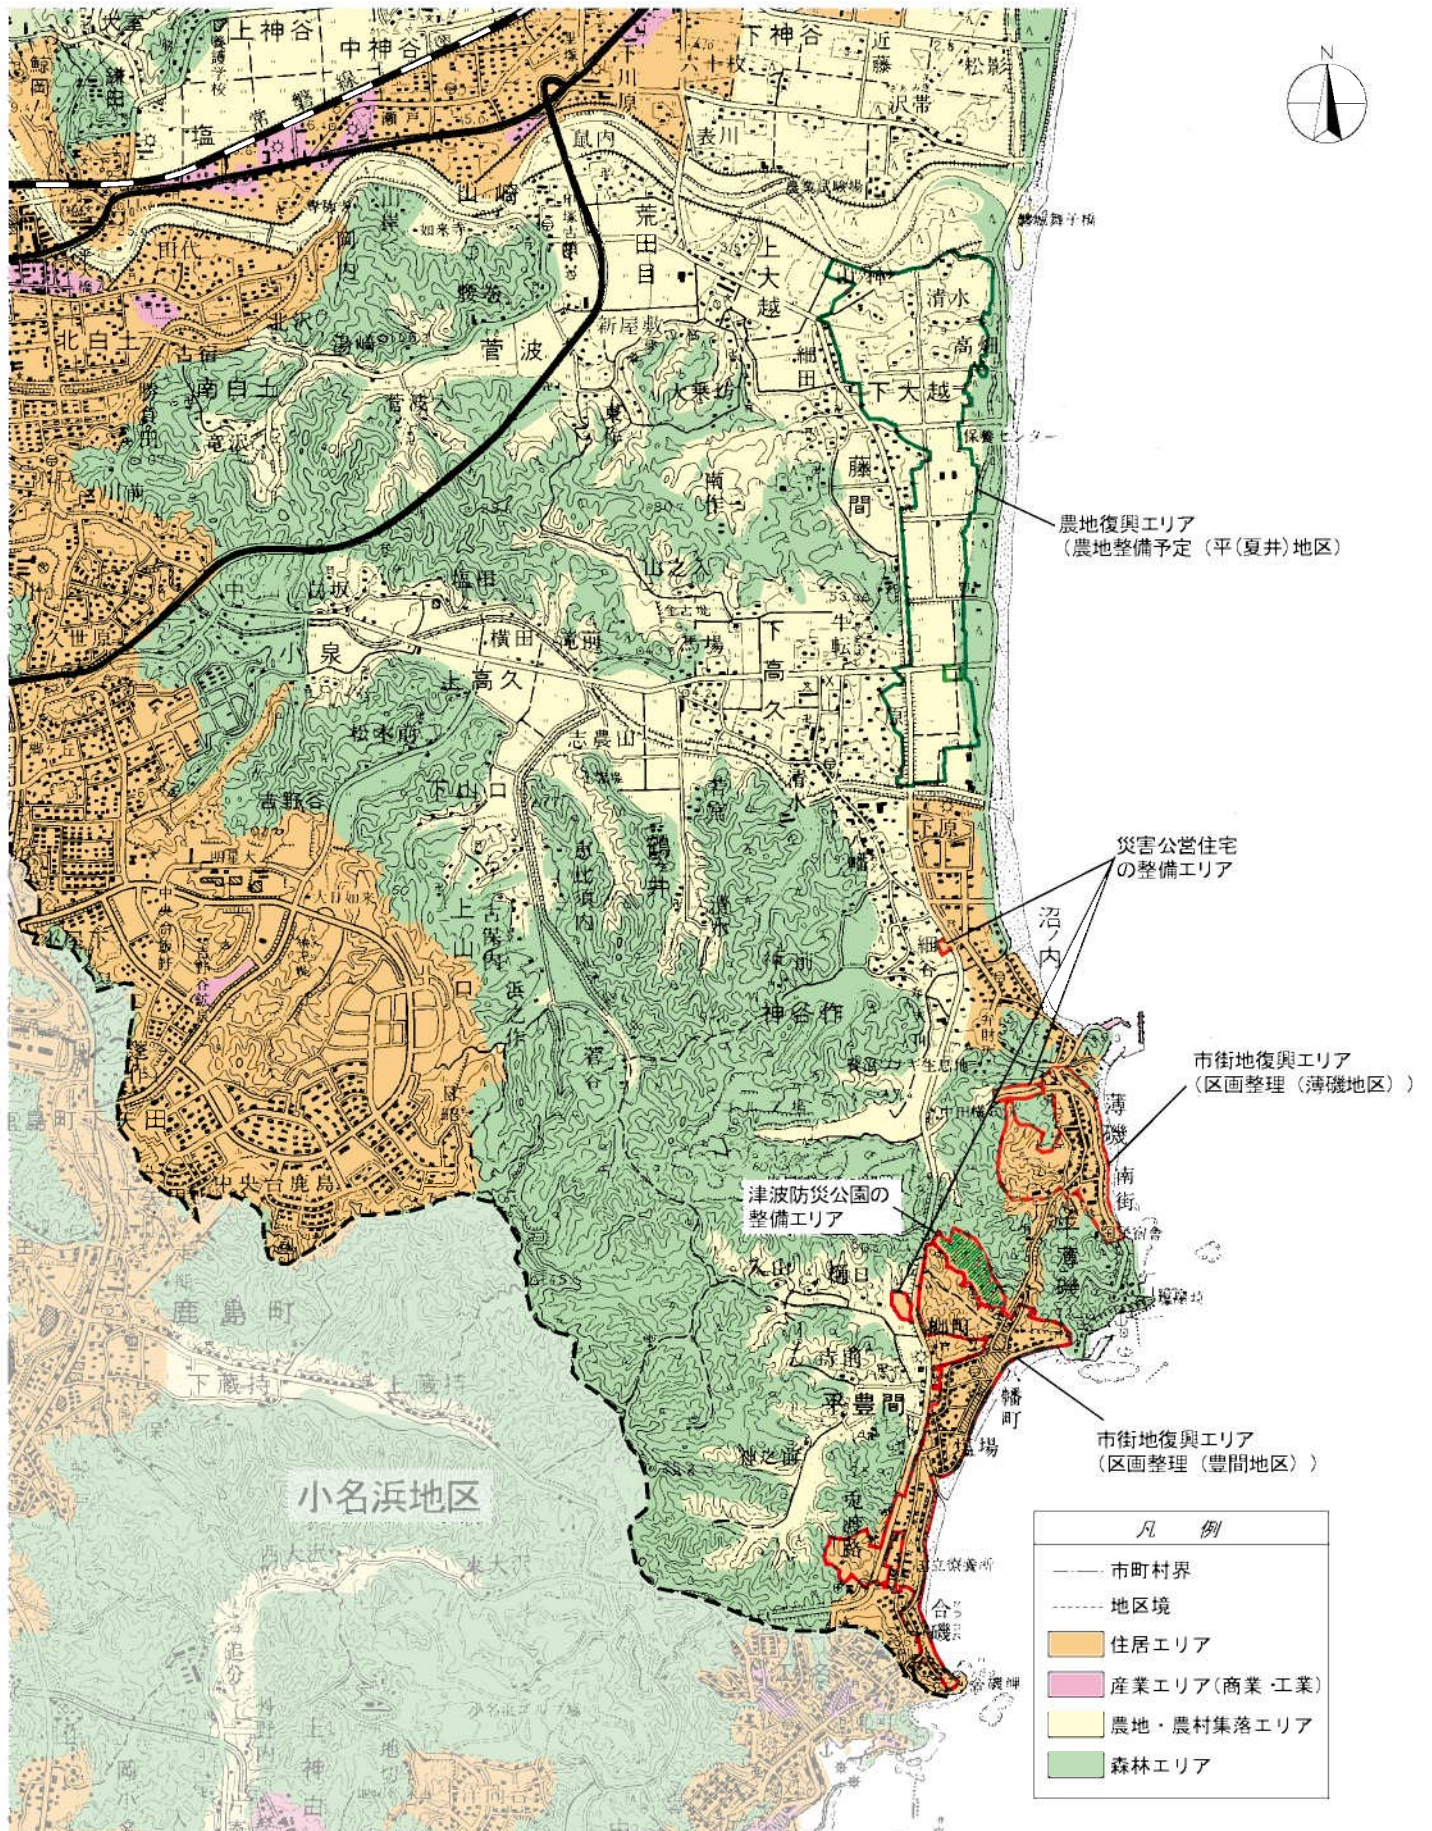

# いわき市土地利用構想図 平地区（沼ノ内，薄磯，豊間）

# 土地利用構想図(沼ノ内)

凡 例	
	住居エリア
	産業エリア(商業・工業)
	農地・農村集落エリア
	森林エリア

# 土地利用構想図(薄磯)