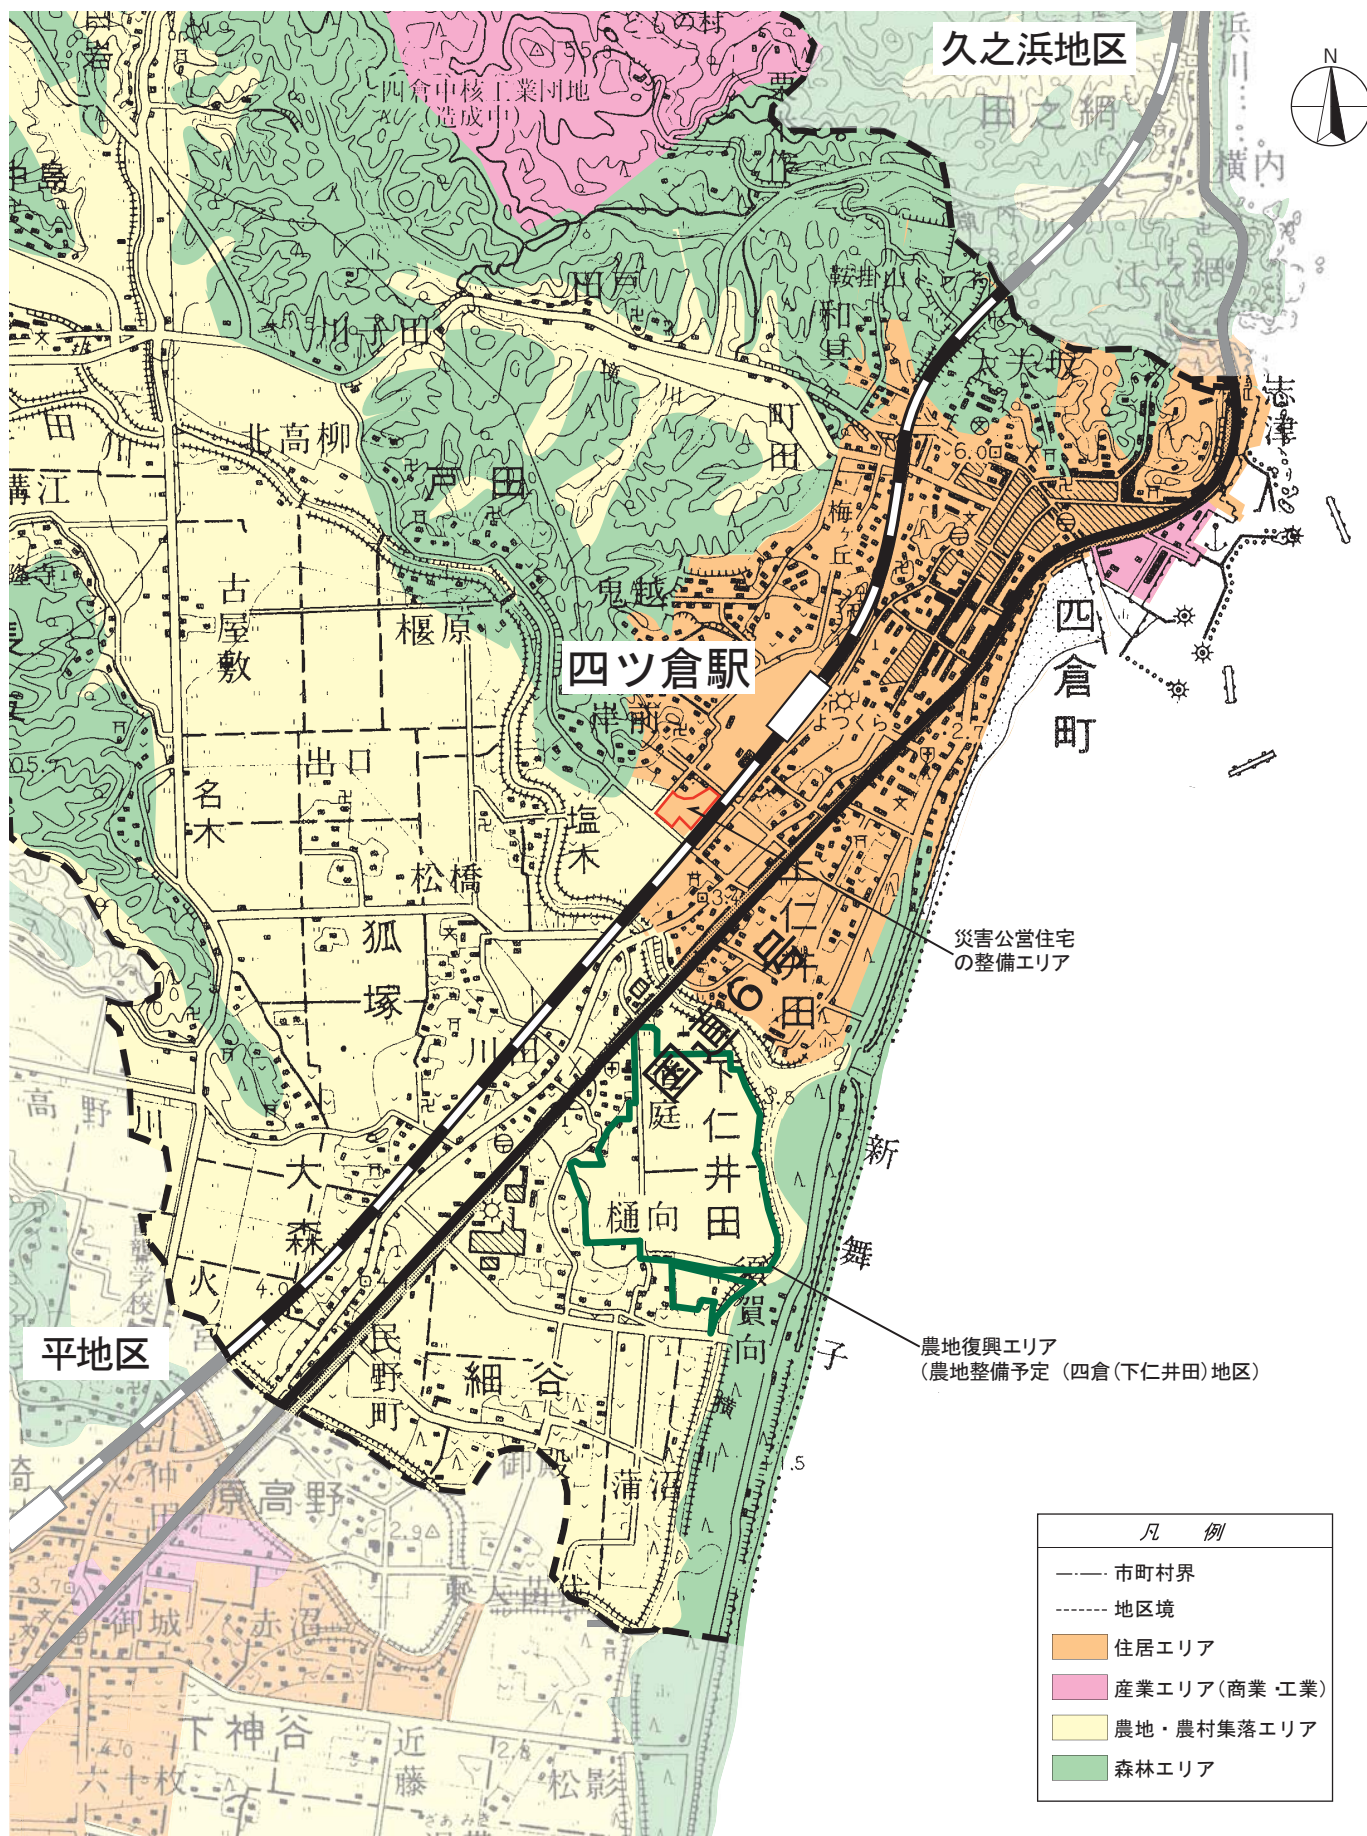

いわき市土地利用構想図 四倉地区

土地利用構想図(四倉)

凡 例	
	住居エリア
	産業エリア(商業・工業)
	農地・農村集落エリア
	森林エリア