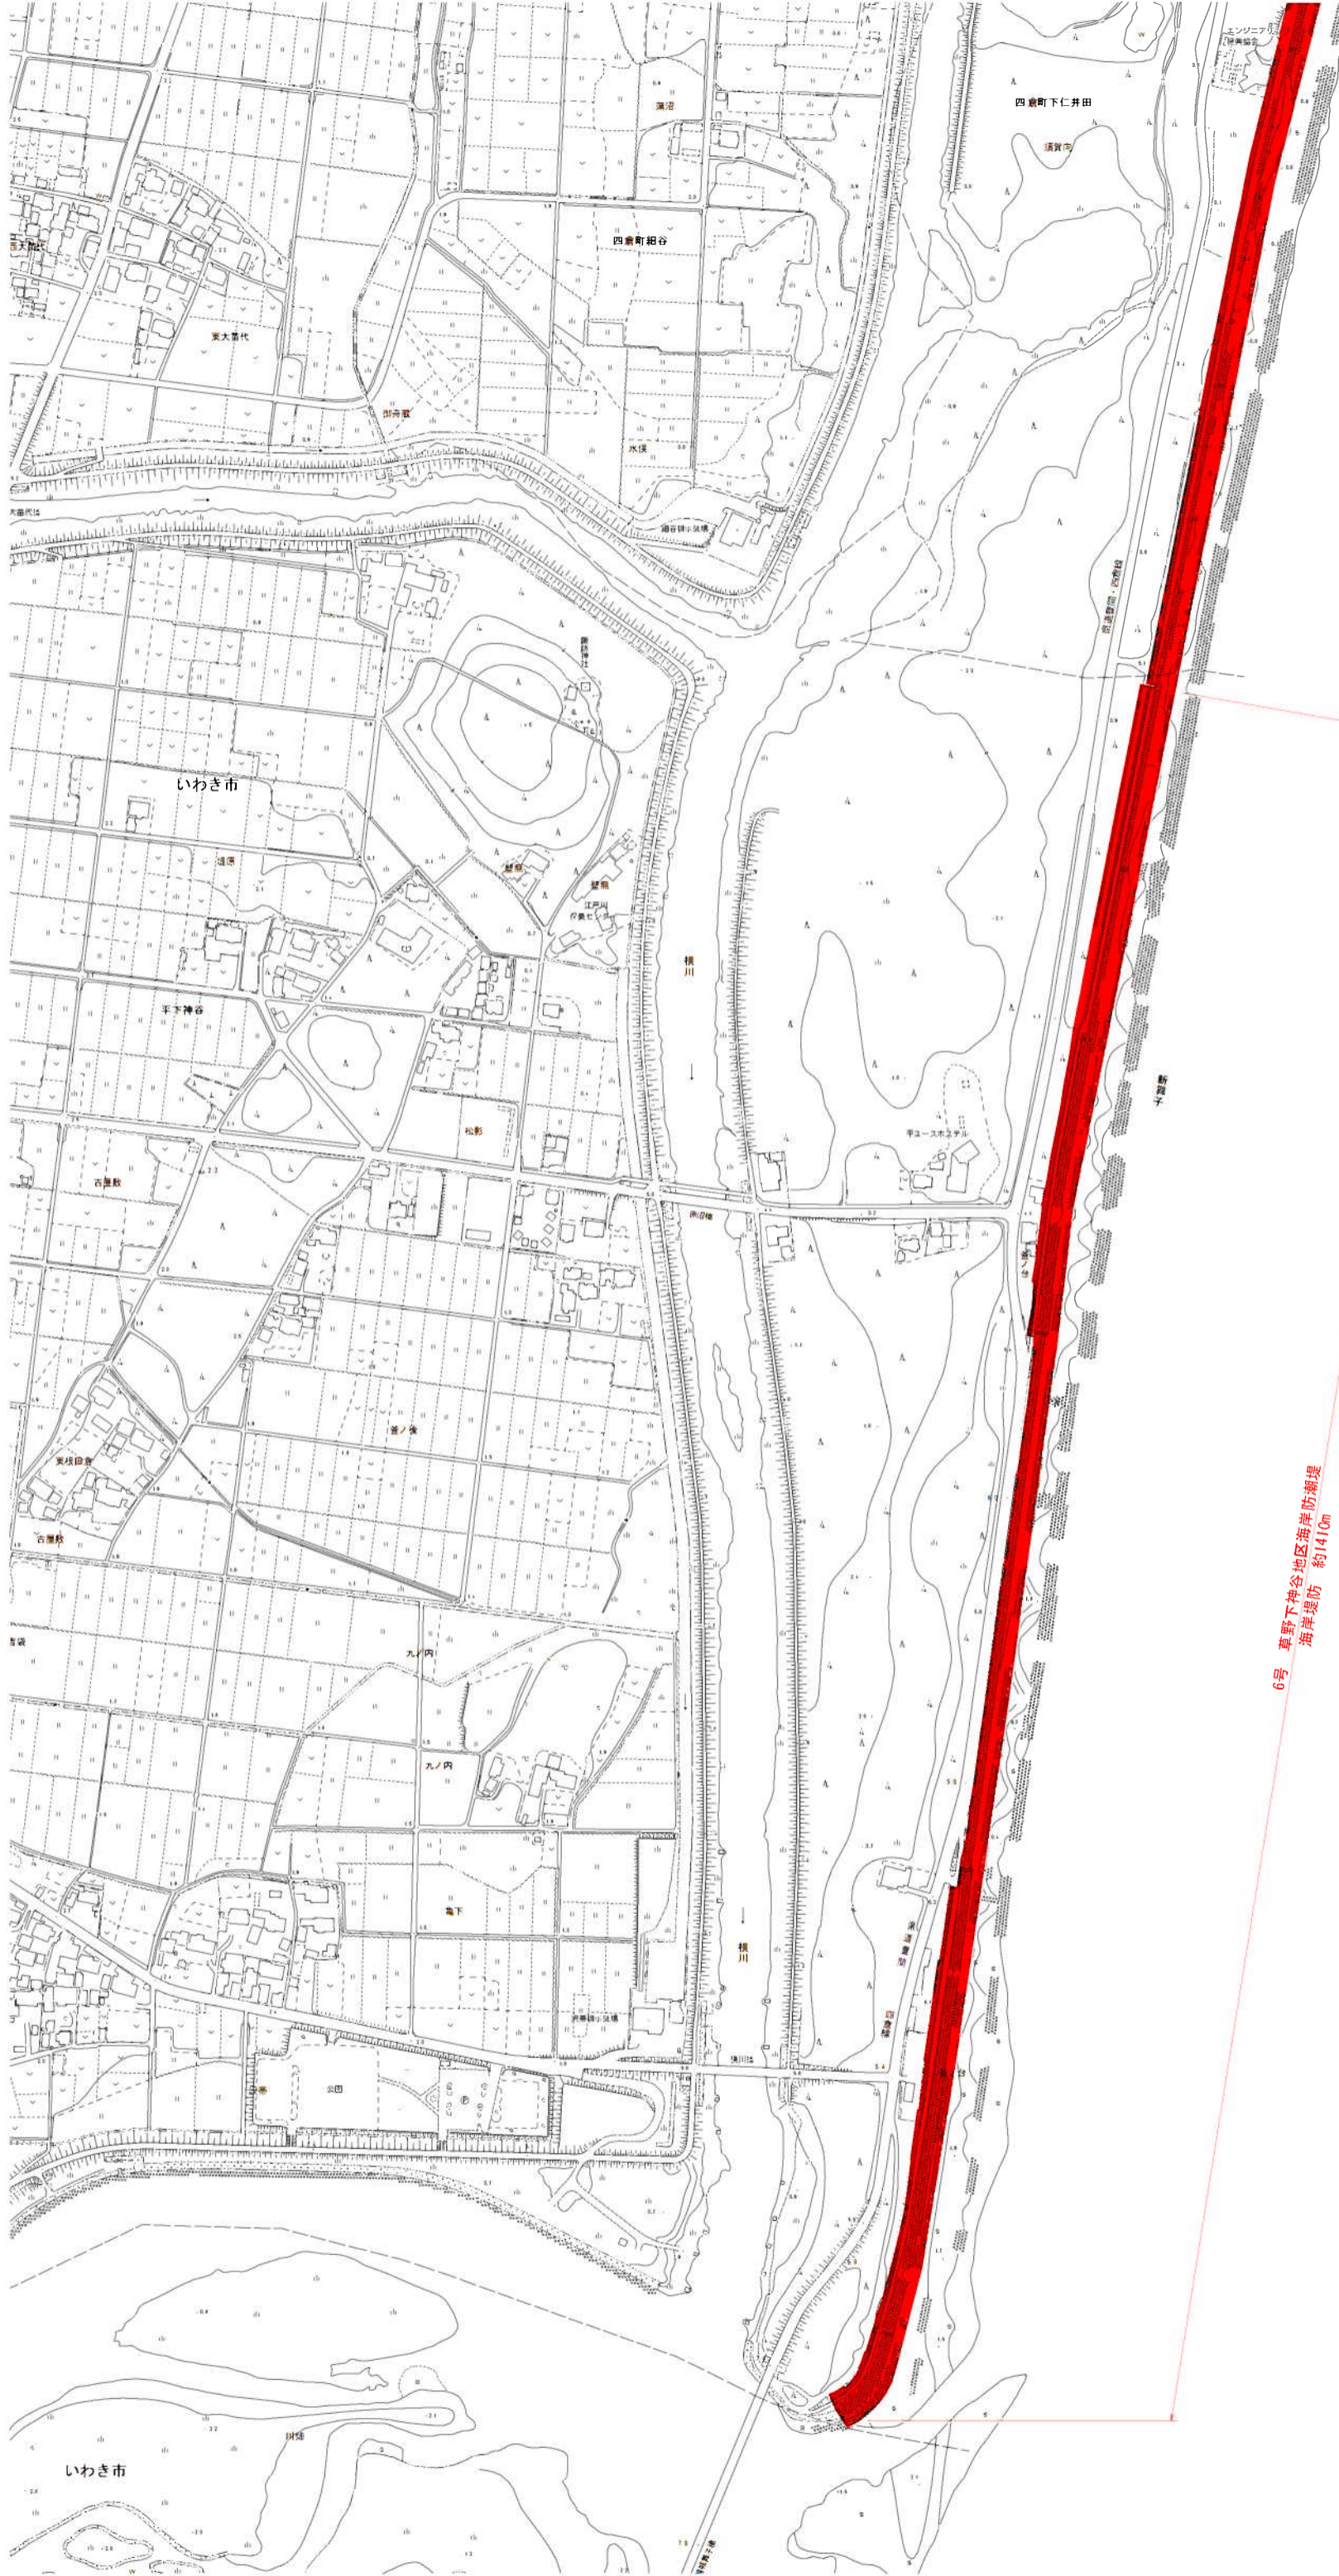

いわき市

いわき市

5号 仁井田地区海岸防波堤  
海岸堤防 約2840m

— 凡 例 —

 決定区域

0m 50m 100m 150m 200m 250m 300m

いわき市

5号 仁井田地区海岸防潮堤  
海岸堤防 約2840m

—凡 例—  
■ 決定区域

0m 50m 100m 150m 200m 250m 300m

5号 仁井田地区海岸防潮堤  
海岸堤防 約2840m

6号 草野下神谷地区海岸防潮堤  
海岸堤防 約1410m

— 凡 例 —  
 決定区域

7号 夏井地区海岸防潮堤  
 海岸線防 約4530m

— 凡 例 —  
 決定区域