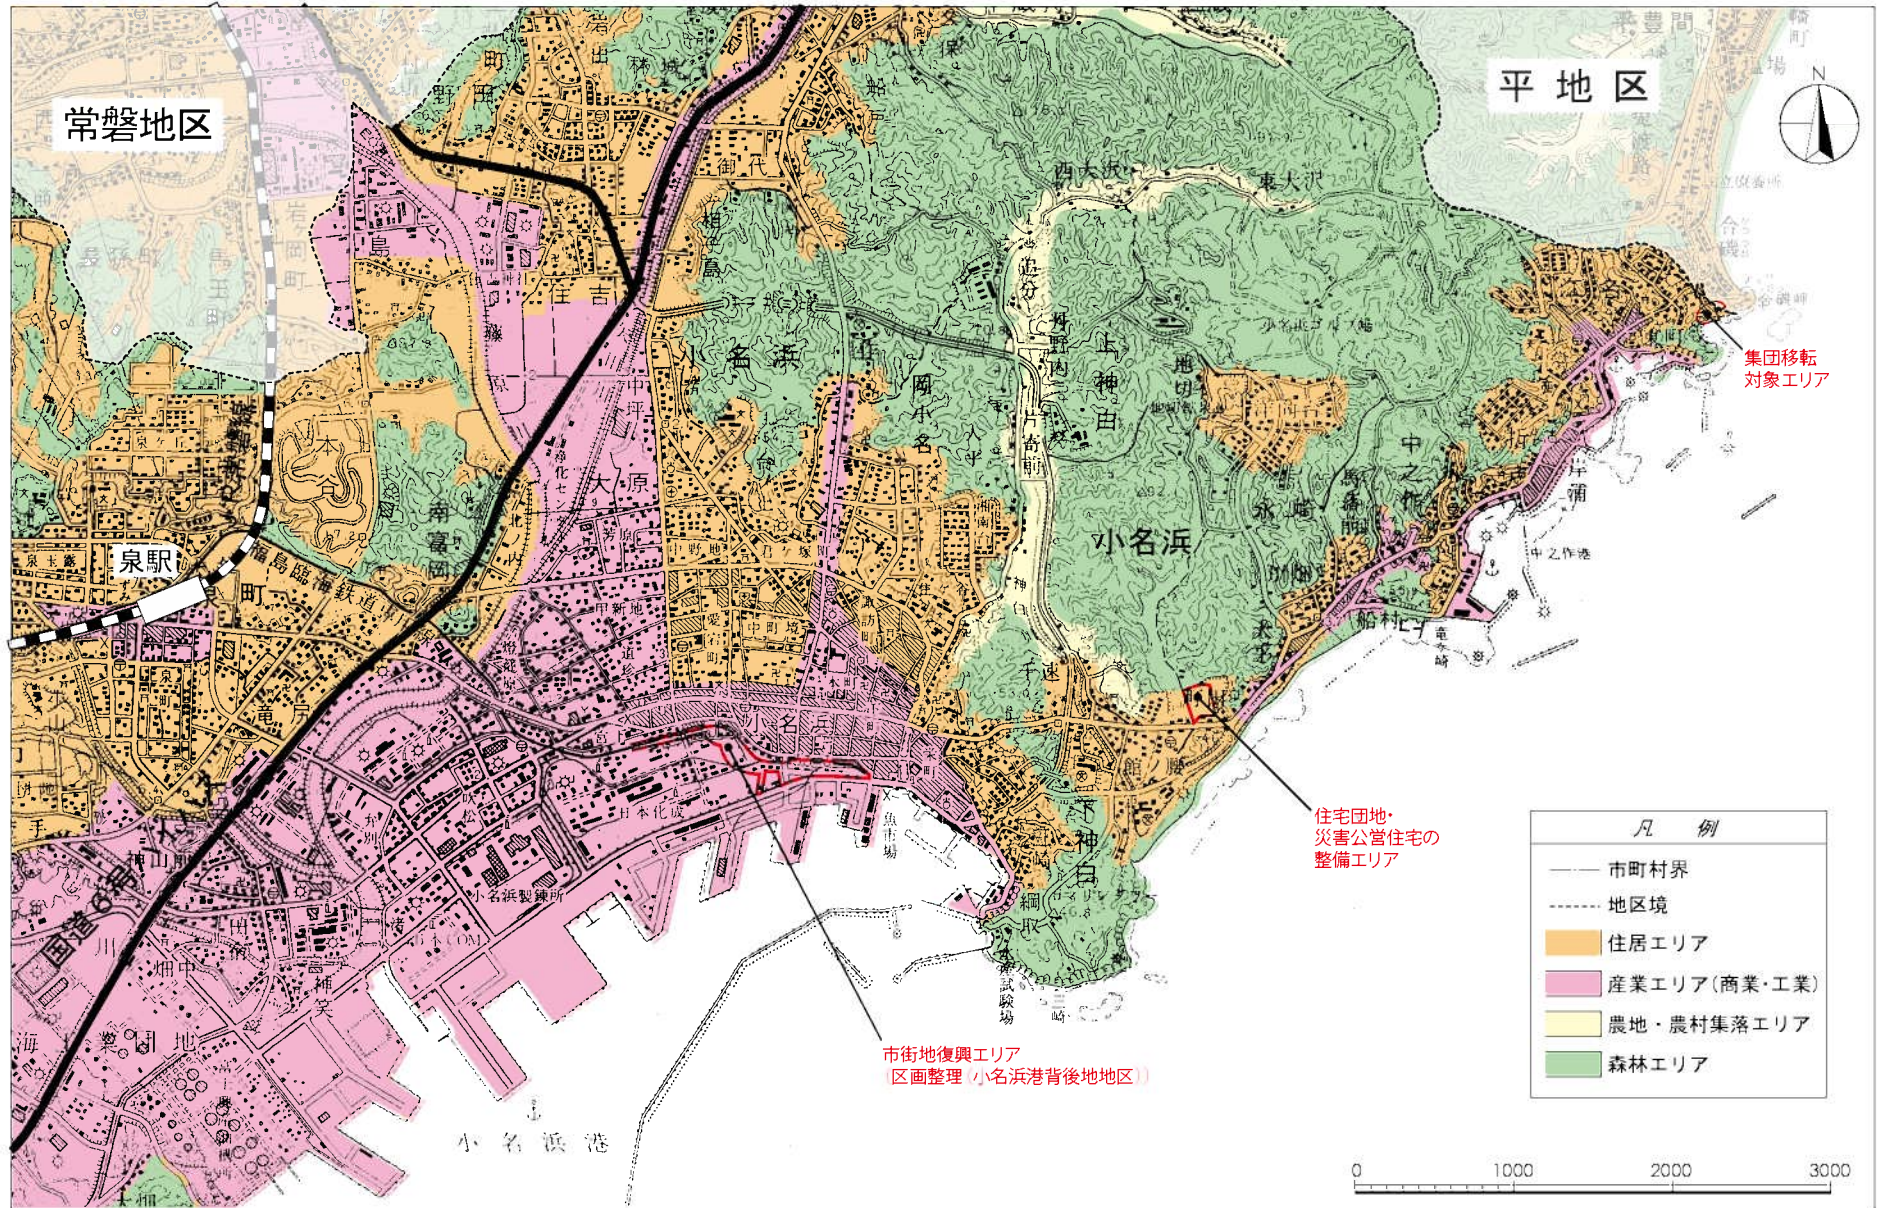

いわき市土地利用構想図 小名浜地区

土地利用構想図(走出・永崎)

太平洋

凡例

- 住居エリア
- 産業エリア(商業・工業)
- 農地・農村集落エリア
- 森林エリア