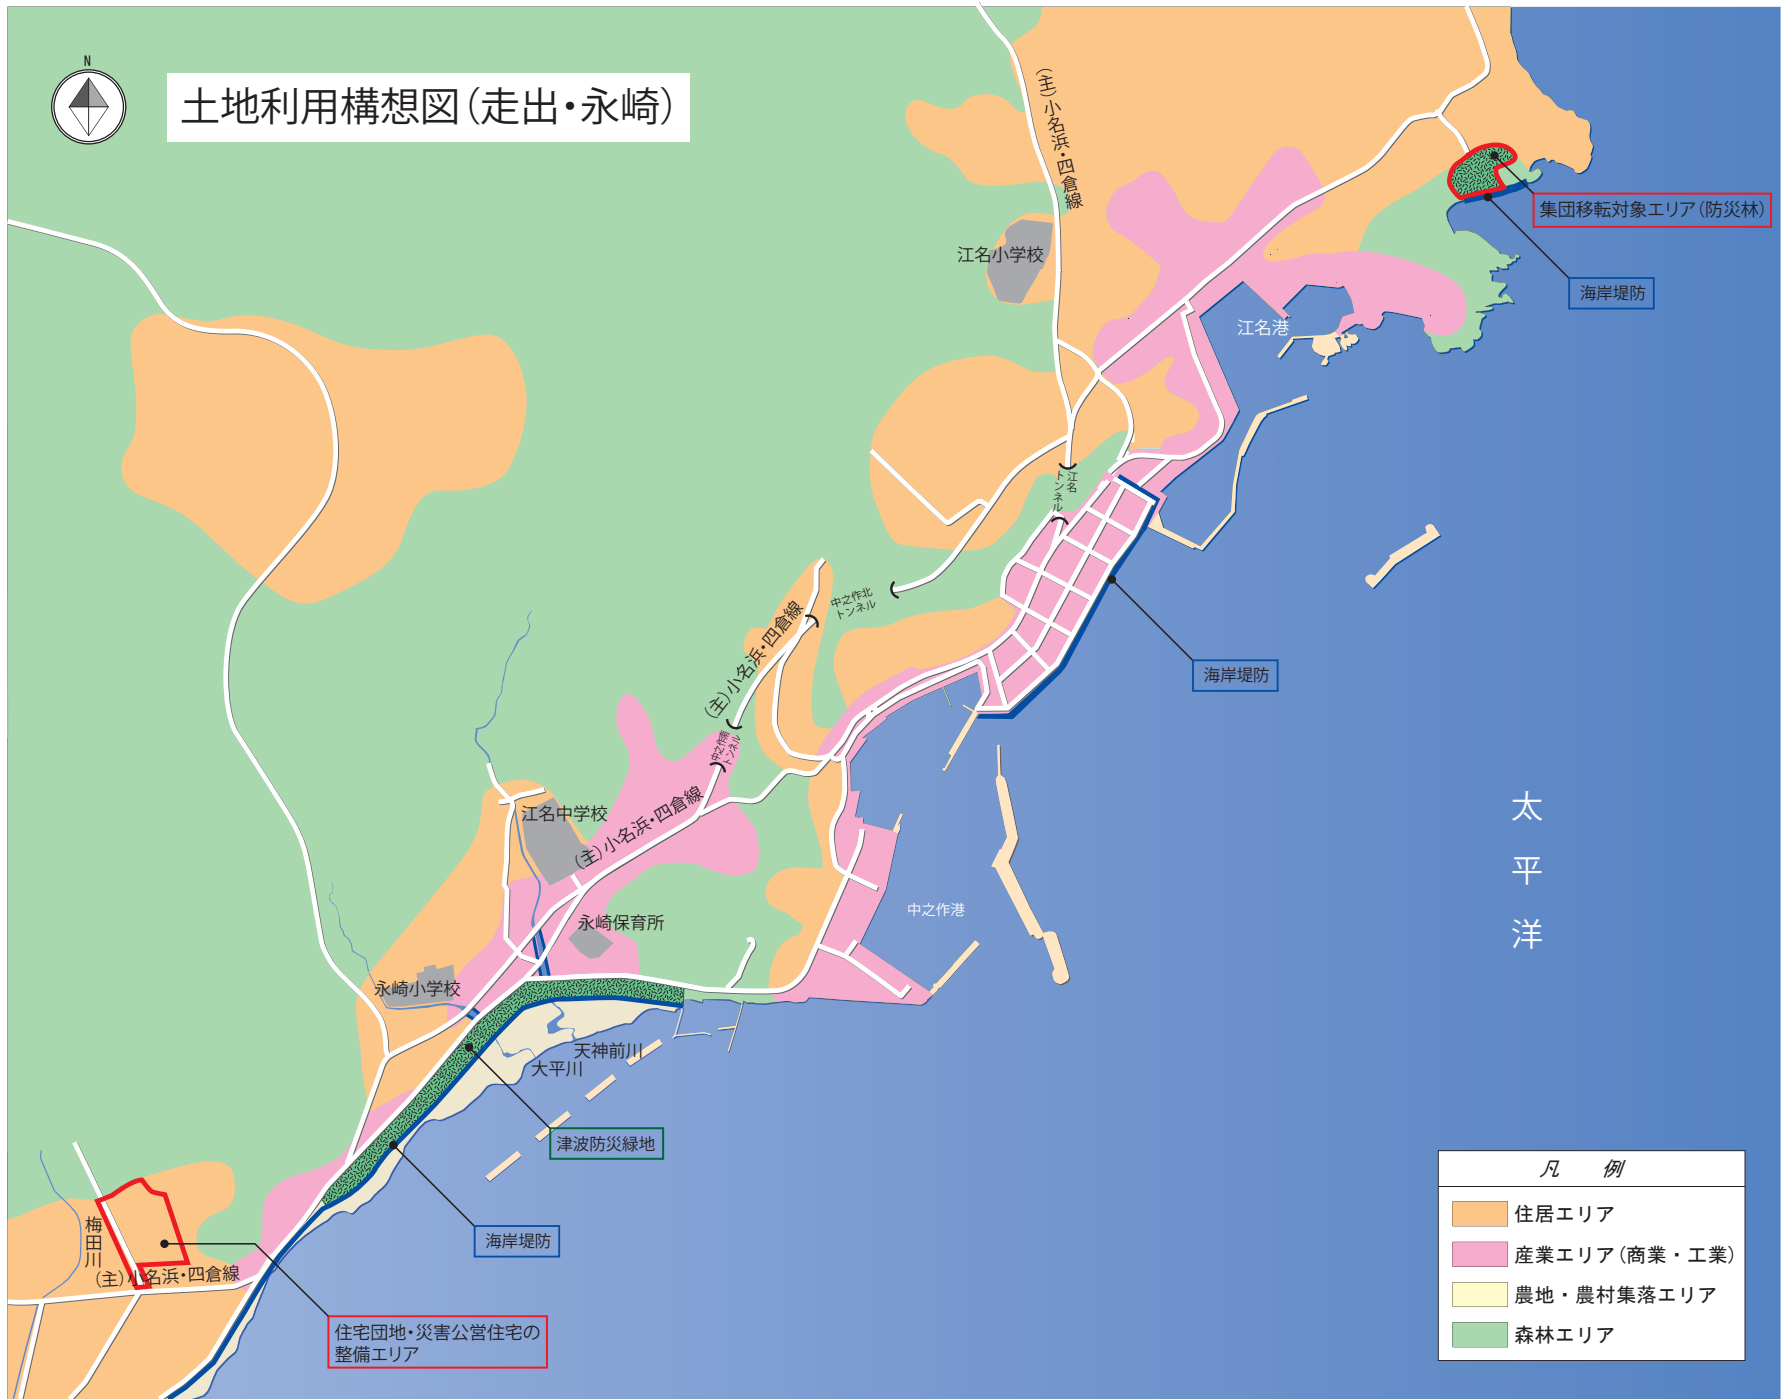

いわき市土地利用構想図 小名浜地区

土地利用構想図(走出・永崎)

太平洋

凡例

- 住居エリア
- 産業エリア(商業・工業)
- 農地・農村集落エリア
- 森林エリア