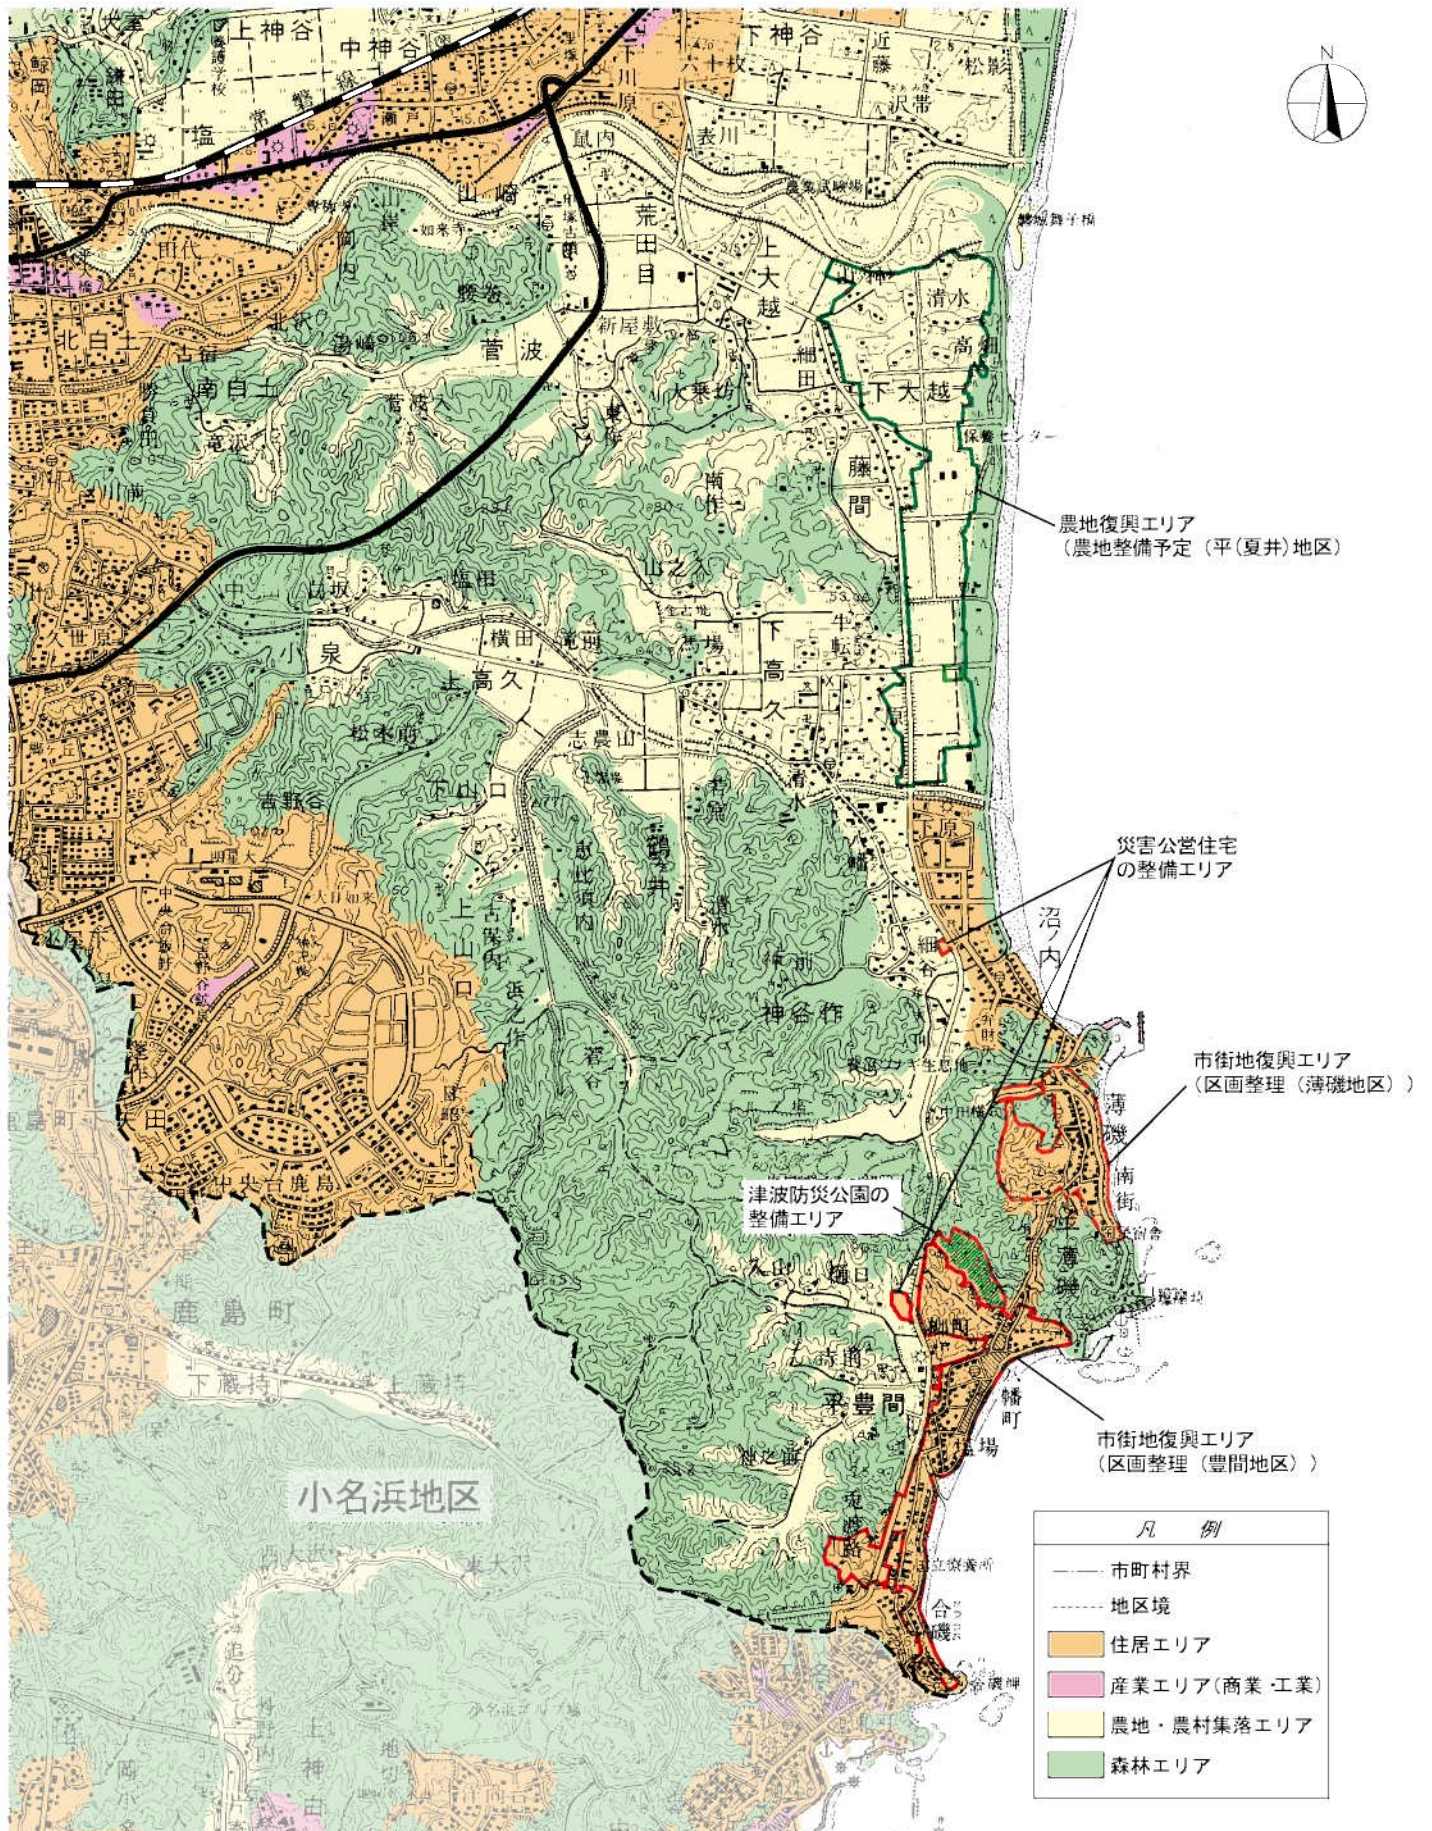

いわき市土地利用構想図 平地区（沼ノ内，薄磯，豊間）

土地利用構想図(沼ノ内)

凡 例	
	住居エリア
	産業エリア(商業・工業)
	農地・農村集落エリア
	森林エリア

土地利用構想図(薄磯)

土地利用構想図(豊間)

凡 例	
	住居エリア
	産業エリア(商業・工業)
	農地・農村集落エリア
	森林エリア