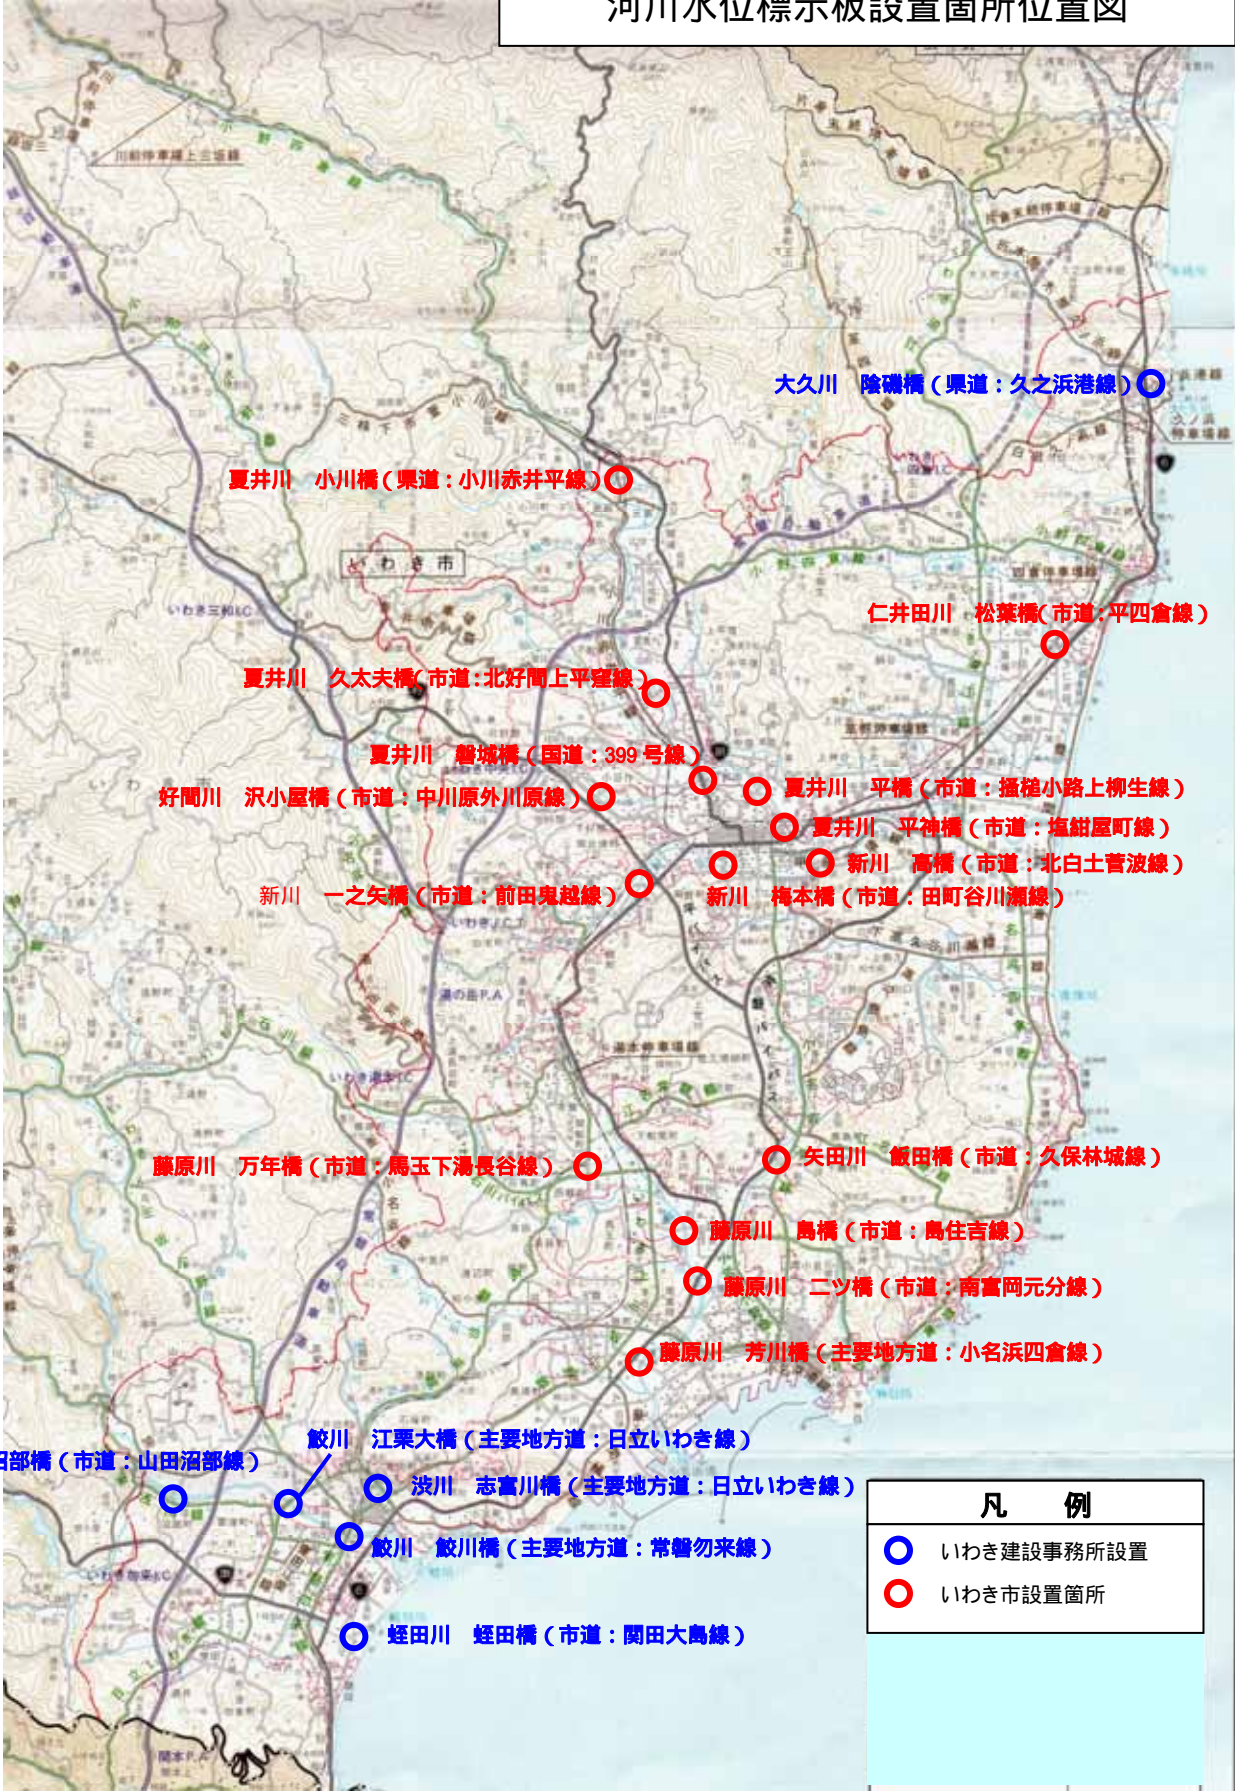

河川水位標示板設置箇所位置図

凡 例	
○ (Blue)	いわき建設事務所設置
○ (Red)	いわき市設置箇所