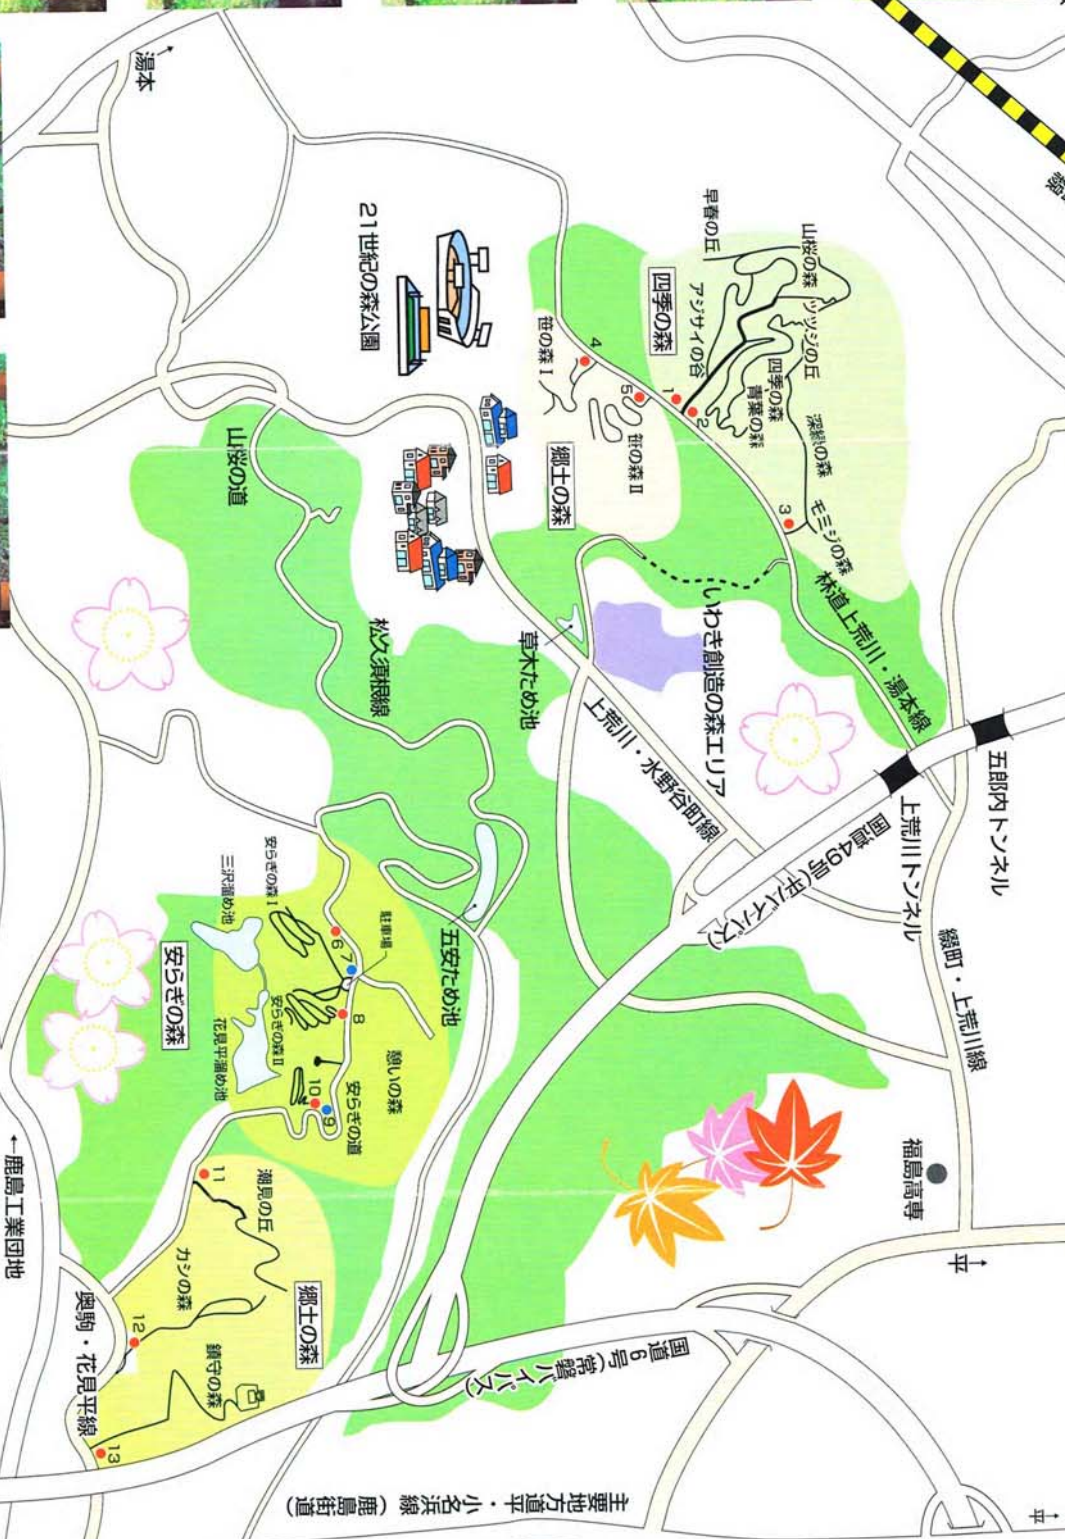

四季が織りなす 自然の美

いわき健康とゆとりの森・いわき創造の森遊歩道を散策。

※遊歩道を散策される方へ
各遊歩道には、案内板がありますので、
案内板を目印に、遊歩道を散策ください。

いわき創造の森総合案内板

13 鎮守の森案内板

12 カシの森案内板

11 潮見の丘案内板

10 自然観察広場Ⅱ表示板

9 憩いの森案内板

1 いわき健康とゆとりの森総合案内板

2 四季の森グロック案内板

3 モミジの森案内板

4 笹の森Ⅰ案内板

5 笹の森Ⅱ案内板

6 安らぎの森Ⅰ案内板

7 自然観察広場Ⅰ案内板

8 安らぎの森Ⅱ案内板